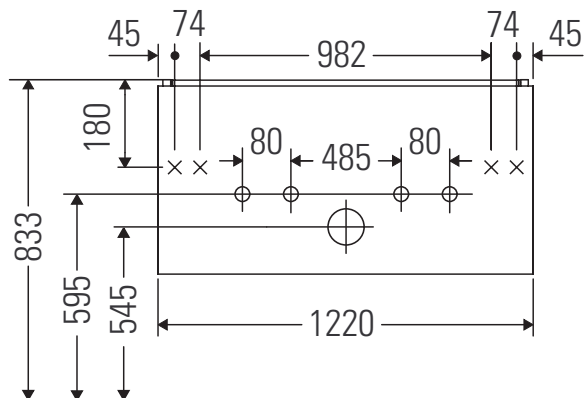

L-Cube

LC 6243

Montážní návod

W mm	X mm
17	833

ME by Starck # 233612 / # 236112..00

W mm	X mm
17	833

ME by Starck # 236112..24

Pokyny k použití