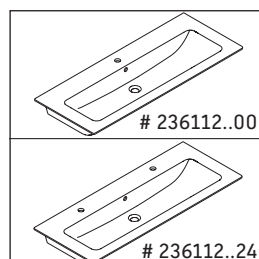

L-Cube

LC 6243

Montážní návod

W mm	X mm
17	833

ME by Starck # 233612 / # 236112..00

W mm	X mm
17	833

ME by Starck # 236112..24

Pokyny k použití