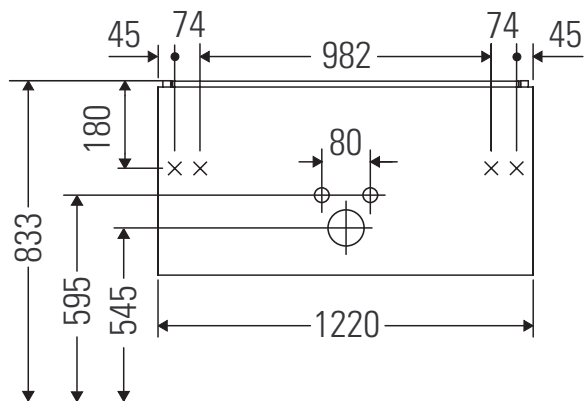

L-Cube

LC 6243

Montážní návod

W mm	X mm
17	833

ME by Starck # 233612 / # 236112..00

W mm	X mm
17	833

ME by Starck # 236112..24

Pokyny k použití