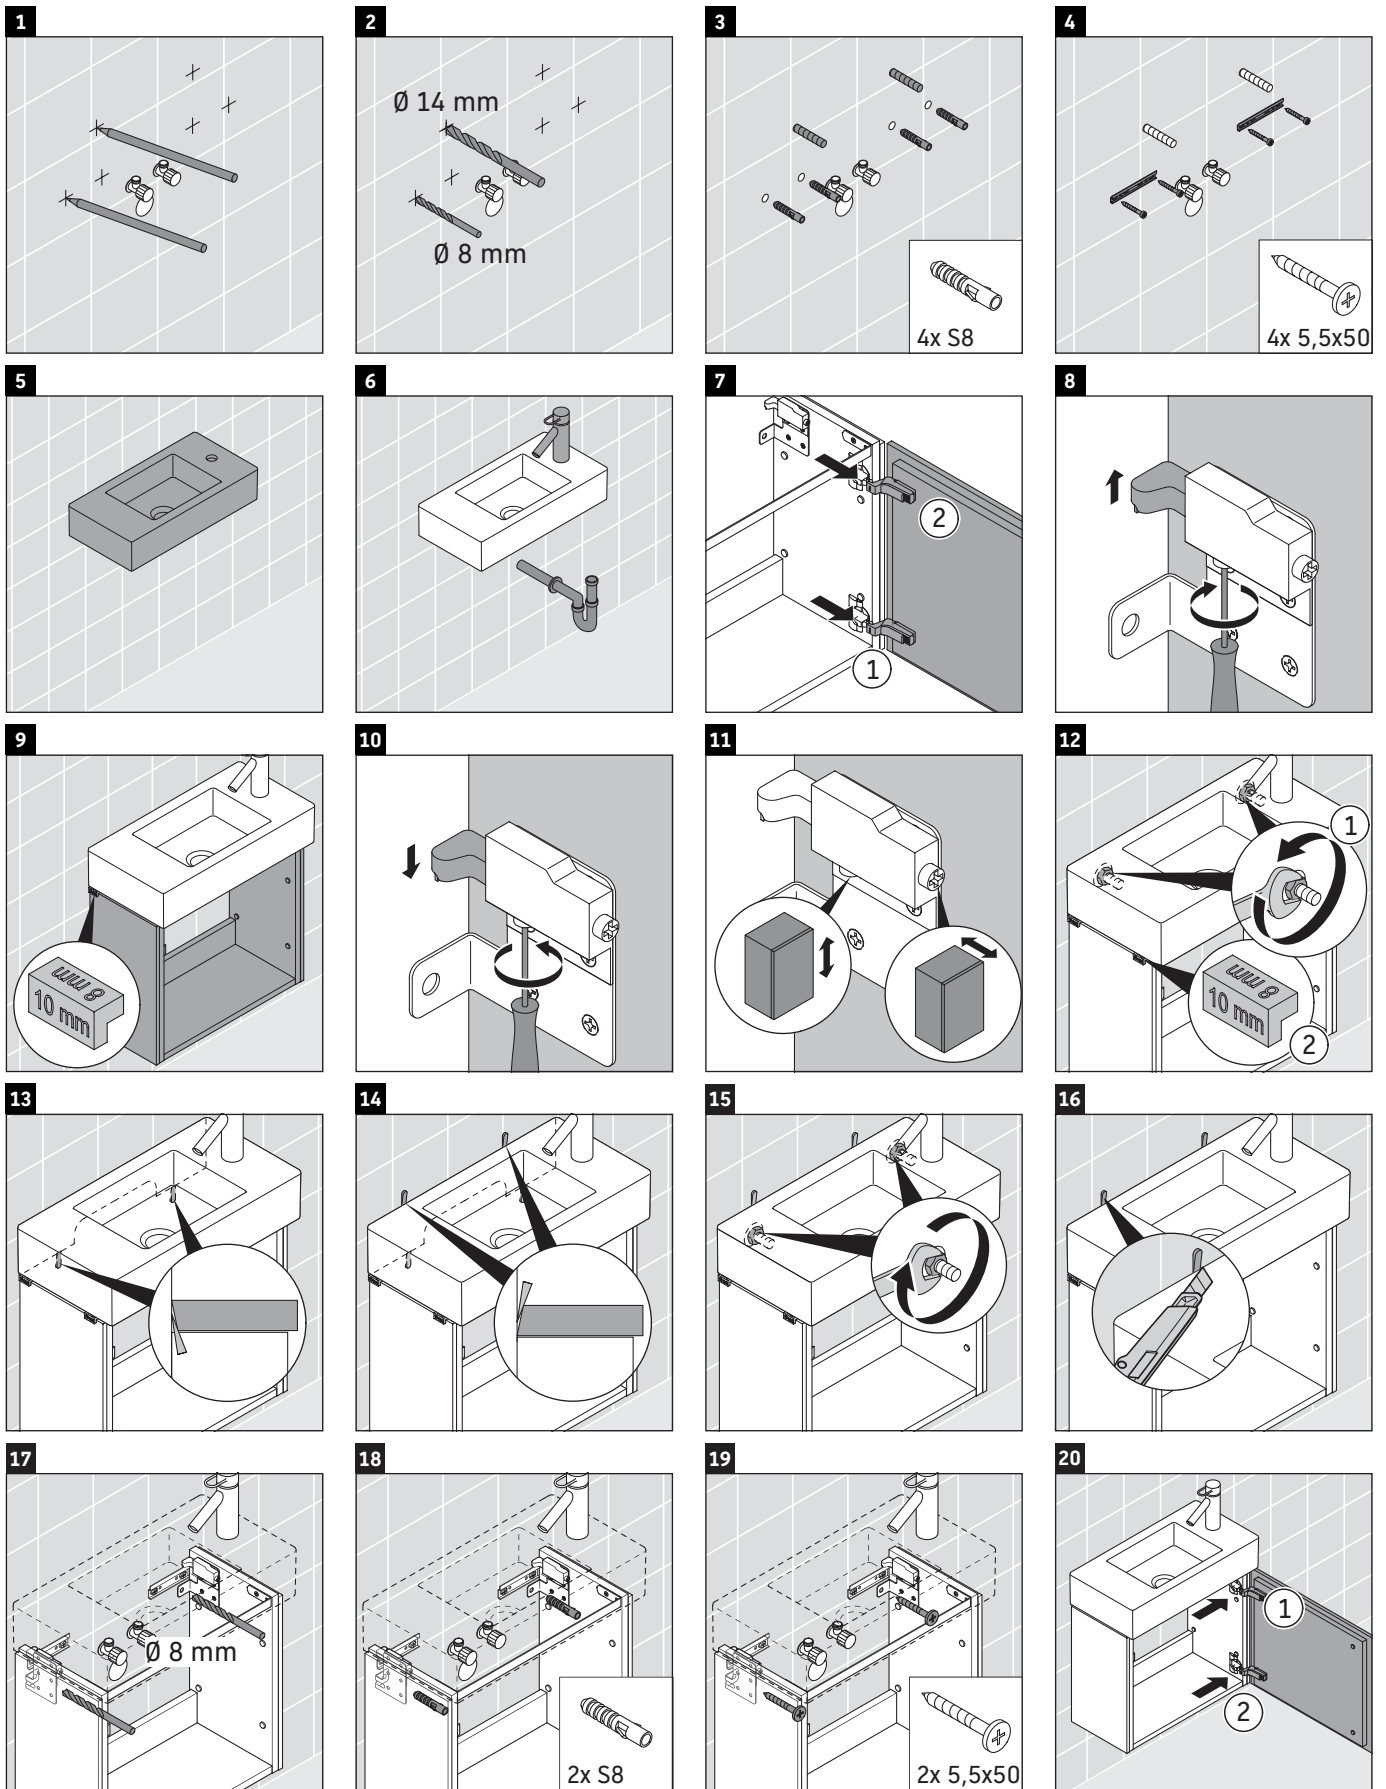

Duravit AG, Werderstr. 36, 78132 Hornberg, Germany, Phone +49 78 33 700, Fax +49 78 33 70 289, info@duravit.de, www.duravit.de