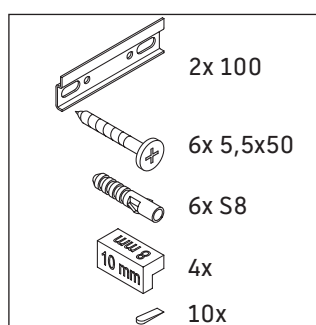

L-Cube

LC 6246 L/R

Montážní návod

W mm	X mm
135	737

Vero Air # 072450

Pokyny k použití

Tato řada koupelnového nábytku splňuje normy a směrnice platné k datu expedice a byla navržena pro použití v koupelnách. Nábytek nesmí být přímo smáčen vodou, např. při sprchování.