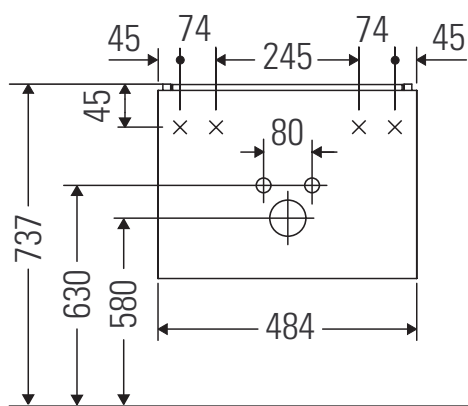

L-Cube

LC 6246 L/R

Montážní návod

W mm	X mm
135	737

Vero Air # 072450

Pokyny k použití

Tato řada koupelnového nábytku splňuje normy a směrnice platné k datu expedice a byla navržena pro použití v koupelnách. Nábytek nesmí být přímo smáčen vodou, např. při sprchování.