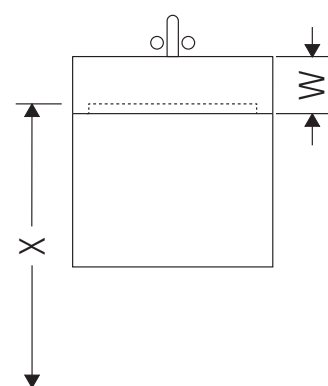

L-Cube

LC 6246 L/R

Montážní návod

W mm	X mm
135	737

Vero Air # 072450

Pokyny k použití

Tato řada koupelnového nábytku splňuje normy a směrnice platné k datu expedice a byla navržena pro použití v koupelnách. Nábytek nesmí být přímo smáčen vodou, např. při sprchování.