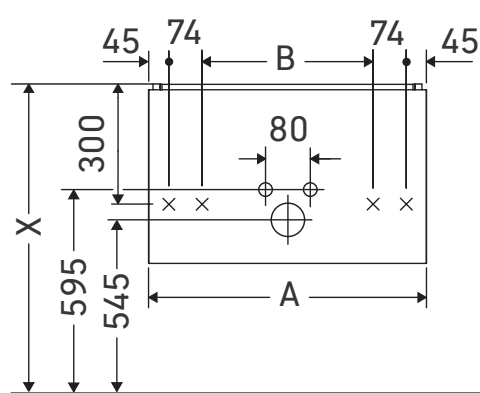

L-Cube

LC 6256

Montážní návod

A	B	W	X
mm	mm	mm	mm
620	382	16	834

Me by Starck # 234263

Pokyny k použití

Tato řada koupelnového nábytku splňuje normy a směrnice platné k datu expedice a byla navržena pro použití v koupelnách. Nábytek nesmí být přímo smáčen vodou, např. při sprchování.