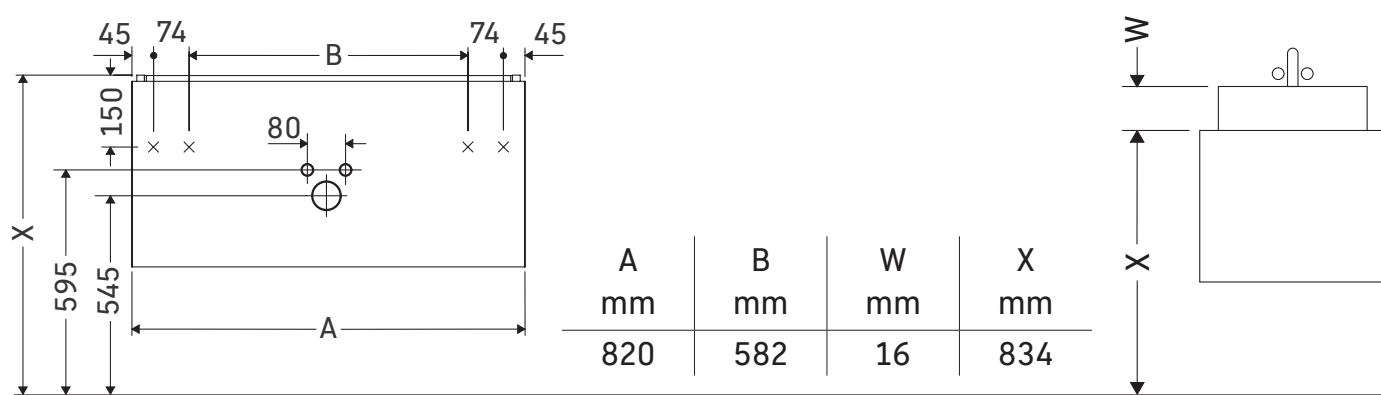

L-Cube

LC 6257

Montážní návod

Me by Starck # 234283

Pokyny k použití

Tato řada koupelnového nábytku splňuje normy a směrnice platné k datu expedice a byla navržena pro použití v koupelnách. Nábytek nesmí být přímo smáčen vodou, např. při sprchování.