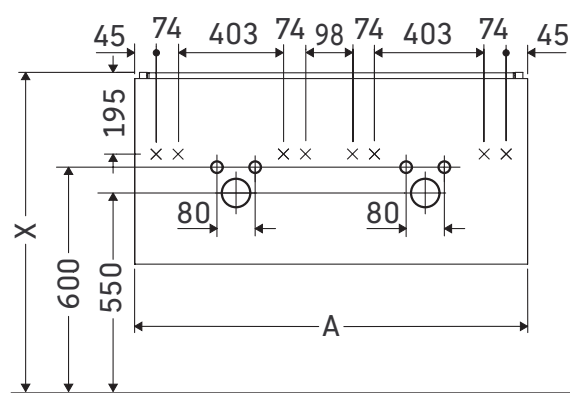

L-Cube

LC 6259

Montážní návod

A mm	W mm	X mm
1290	17	833

Me by Starck # 233613

Pokyny k použití

Tato řada koupelnového nábytku splňuje normy a směrnice platné k datu expedice a byla navržena pro použití v koupelnách. Nábytek nesmí být přímo smáčen vodou, např. při sprchování.