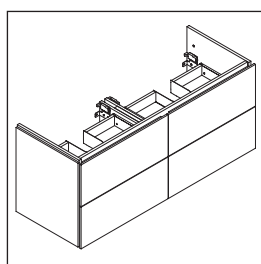

L-Cube

LC 6259

Montážní návod

A mm	W mm	X mm
1290	17	833

Me by Starck # 233613

Pokyny k použití

Tato řada koupelnového nábytku splňuje normy a směrnice platné k datu expedice a byla navržena pro použití v koupelnách. Nábytek nesmí být přímo smáčen vodou, např. při sprchování.