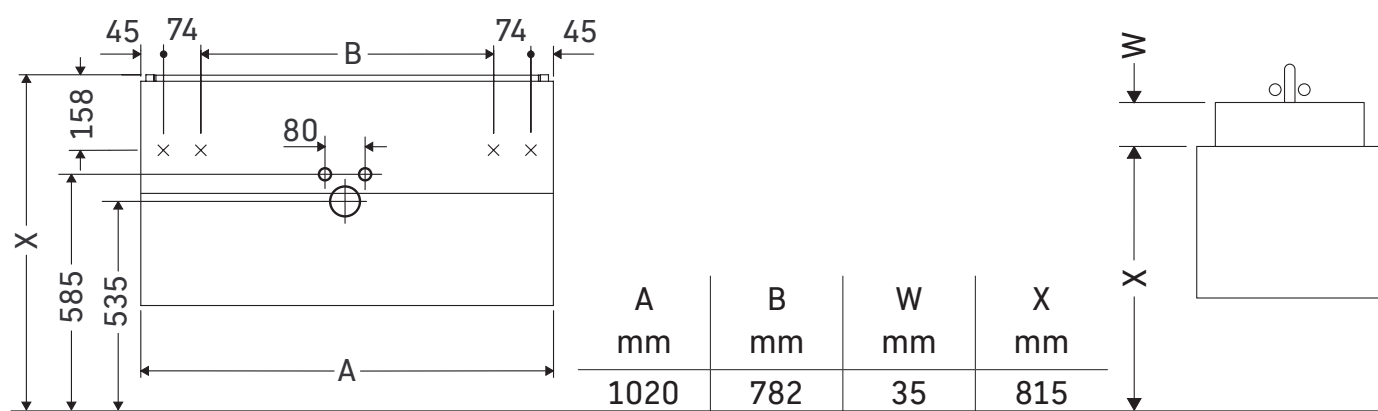

L-Cube

LC 6266

Montážní návod

Starck 3 # 030410

Pokyny k použití

Tato řada koupelnového nábytku splňuje normy a směrnice platné k datu expedice a byla navržena pro použití v koupelnách. Nábytek nesmí být přímo smáčen vodou, např. při sprchování.