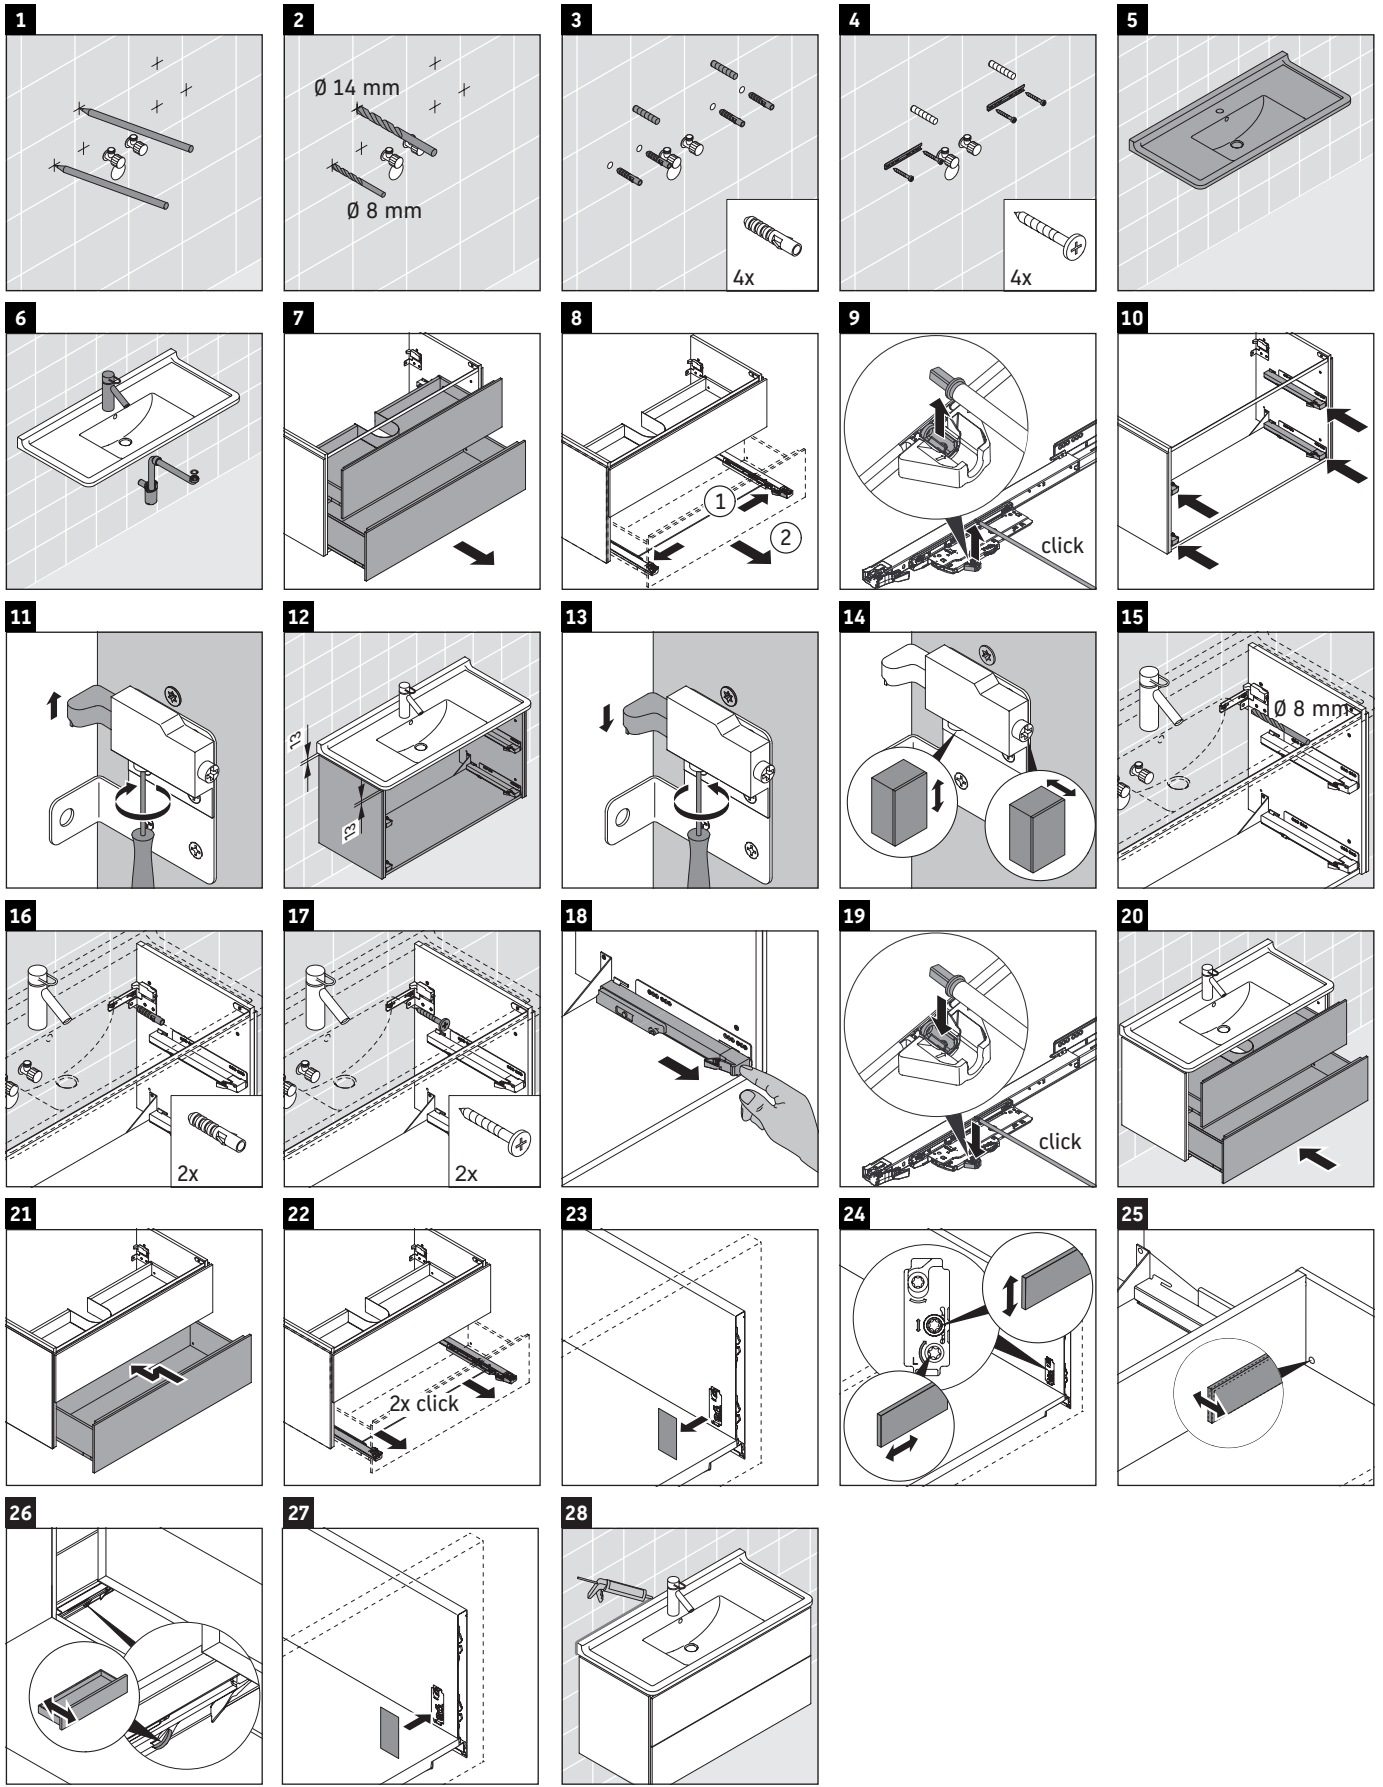

Duravit AG, Werderstr. 36, 78132 Hornberg, Germany, Phone +49 78 33 700, Fax +49 78 33 70 289, info@duravit.de, www.duravit.de