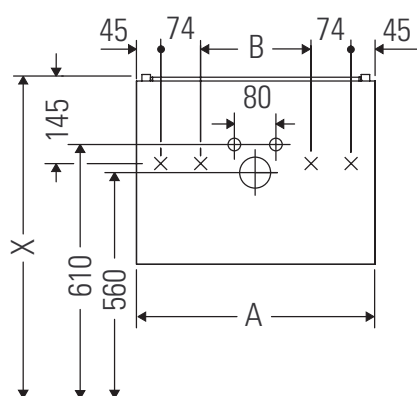

## Montážní návod

A mm	B mm	W mm	X mm
484	246	135	715

**Vero Air # 235050**