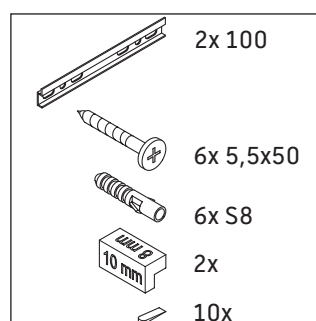

## Montážní návod

A mm	B mm	W mm	X mm
484	246	135	715

**Vero Air # 235050**