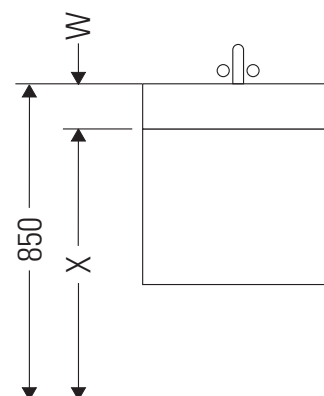

# L-Cube

## Montážní návod

A mm	B mm	W mm	X mm
484	246	135	715

**Vero Air # 235050**