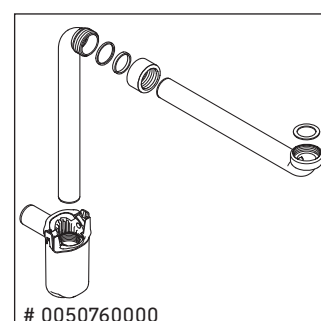

## Montážní návod

A mm	B mm	W mm	X mm
484	246	135	715

**Vero Air # 235050**