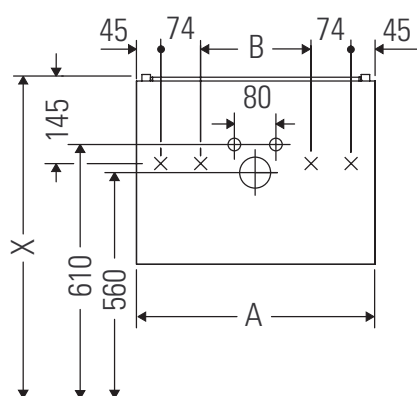

L-Cube

LC 6275

Montážní návod

A	B	W	X
mm	mm	mm	mm
584	346	135	715

Vero Air # 235060

Pokyny k použití

Tato řada koupelnového nábytku splňuje normy a směrnice platné k datu expedice a byla navržena pro použití v koupelnách. Nábytek nesmí být přímo smáčen vodou, např. při sprchování.