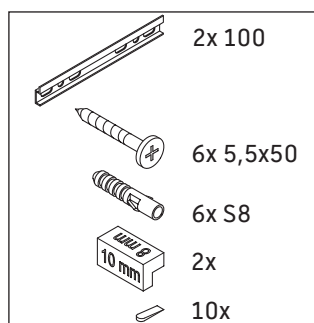

L-Cube

LC 6275

Montážní návod

A	B	W	X
mm	mm	mm	mm
584	346	135	715

Vero Air # 235060

Pokyny k použití

Tato řada koupelnového nábytku splňuje normy a směrnice platné k datu expedice a byla navržena pro použití v koupelnách. Nábytek nesmí být přímo smáčen vodou, např. při sprchování.