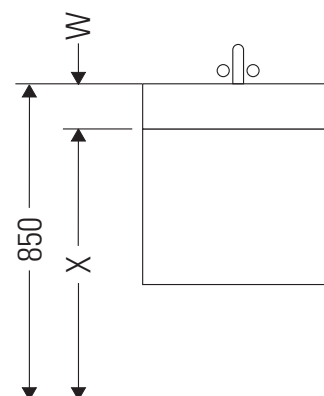

L-Cube

LC 6275

Montážní návod

A	B	W	X
mm	mm	mm	mm
584	346	135	715

Vero Air # 235060

Pokyny k použití

Tato řada koupelnového nábytku splňuje normy a směrnice platné k datu expedice a byla navržena pro použití v koupelnách. Nábytek nesmí být přímo smáčen vodou, např. při sprchování.