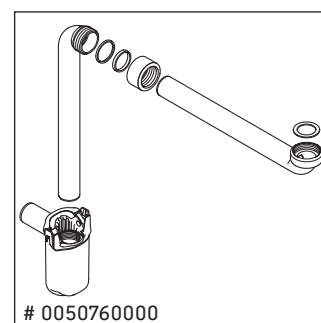

L-Cube

LC 6275

Montážní návod

A	B	W	X
mm	mm	mm	mm
584	346	135	715

Vero Air # 235060

Pokyny k použití

Tato řada koupelnového nábytku splňuje normy a směrnice platné k datu expedice a byla navržena pro použití v koupelnách. Nábytek nesmí být přímo smáčen vodou, např. při sprchování.