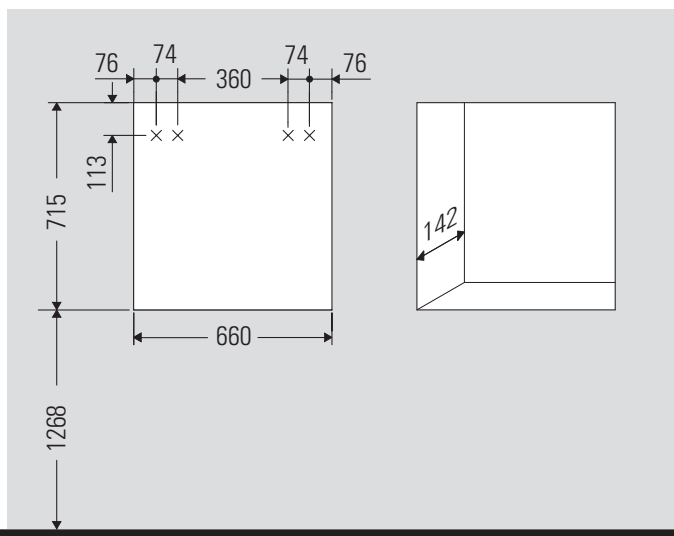

L-Cube

LC 7650

Montážní návod

Velikost výklenku pro vestavné skříně

Dodržujte montážní návod ke koupelnovému nábytku s elektrickým vedením.

Pokyny k použití

Tato řada koupelnového nábytku splňuje normy a směrnice platné k datu expedice a byla navržena pro použití v koupelnách. Nábytek nesmí být přímo smáčen vodou, např. při sprchování.