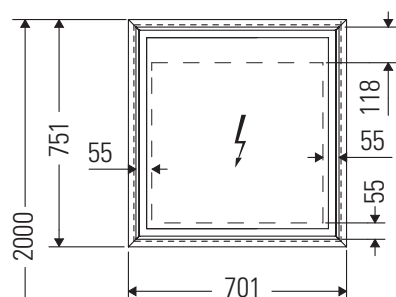

L-Cube

LC 7650

Montážní návod

Velikost výklenku pro vestavné skříně

Dodržujte montážní návod ke koupelnovému nábytku s elektrickým vedením.

Pokyny k použití

Tato řada koupelnového nábytku splňuje normy a směrnice platné k datu expedice a byla navržena pro použití v koupelnách. Nábytek nesmí být přímo smáčen vodou, např. při sprchování.