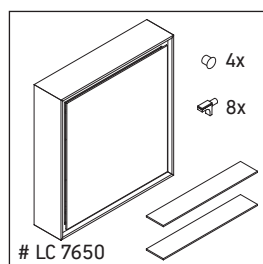

L-Cube

LC 7650

Montážní návod

Velikost výklenku pro vestavné skříně

Dodržujte montážní návod ke koupelnovému nábytku s elektrickým vedením.

Pokyny k použití

Tato řada koupelnového nábytku splňuje normy a směrnice platné k datu expedice a byla navržena pro použití v koupelnách. Nábytek nesmí být přímo smáčen vodou, např. při sprchování.