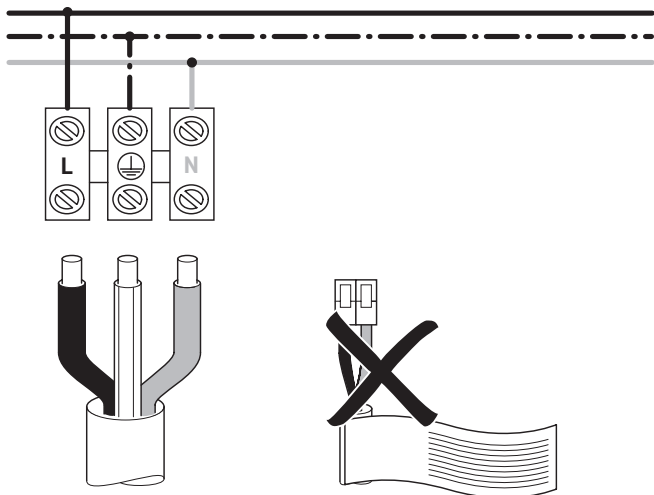

B Zásuvka v zrcadlové skříňce musí být namontovaná mimo zóny.

Třída energetické účinnosti

- Tento výrobek obsahuje světelný zdroj třídy energetické účinnosti F.

Elektroinstalace pro ochrannou třídu I

Přípojka elektrického proudu