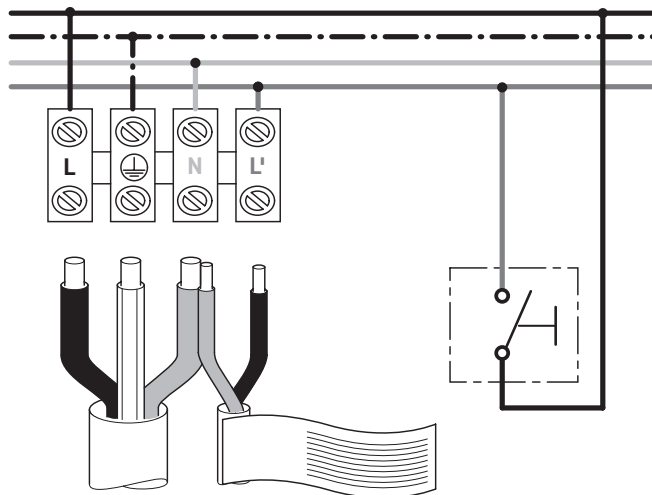

Volitelná přípojka externího tlačítka