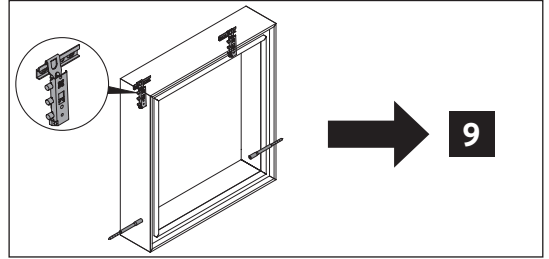

LC 9685

1 # LC 9685

2 # LC 9685

3 # LC 9685

4

5

6

7

8

9

10

11

12

13

14

15

16

17

18

19

20

21

22

23

24

25