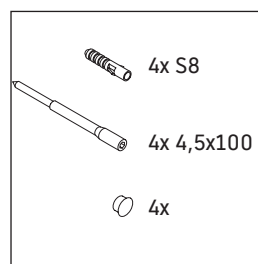

L-Cube

LC 7650

Montážní návod

Velikost výklenku pro vestavné skříně

Dodržujte montážní návod ke koupelnovému nábytku s elektrickým vedením.

Pokyny k použití

Tato řada koupelnového nábytku splňuje normy a směrnice platné k datu expedice a byla navržena pro použití v koupelnách. Nábytek nesmí být přímo smáčen vodou, např. při sprchování.