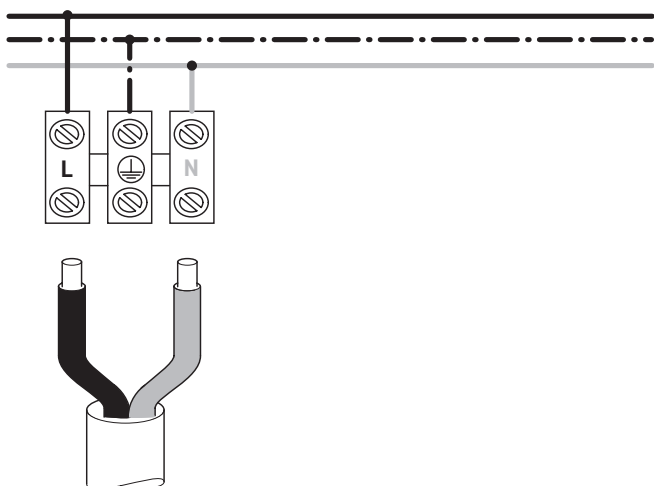

Volitelná přípojka externího tlačítka

Elektroinstalace pro ochrannou třídu II

Přípojka elektrického proudu

Volitelná přípojka externího tlačítka

DURAVIT AG
P.O. Box 240
Werderstr. 36
78132 Hornberg
Germany
Phone +49 7833 70 0
Fax +49 7833 70 289
info@duravit.com
www.duravit.com