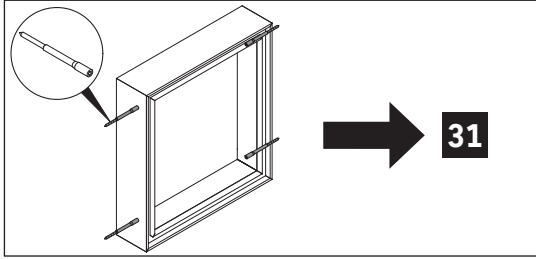

LC 9685

1 # LC 9685

2 # LC 9685

3 # LC 9685

4

5

6

7

8

9

10

11

12

13

14

15

16

17

18

19

20

21

22

23

24

25