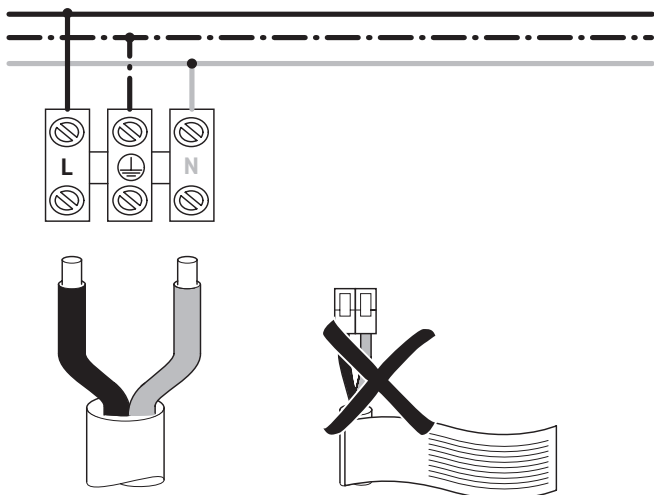

Elektroinstalace pro ochrannou třídu II

Přípojka elektrického proudu