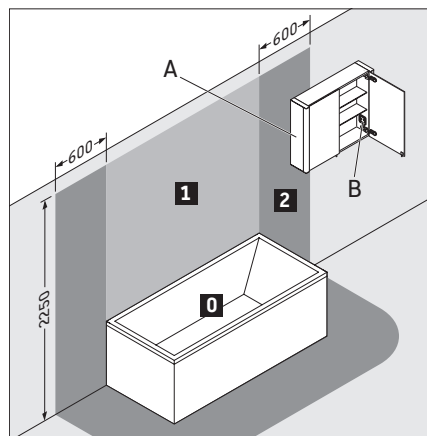

Třídy ochrany svítidel

Třída ochrany	Připojovací kabel
I	H05VV-F, 3x 1,5 mm²
II	H03VV-F, 2x 0,75 mm²

Směrnice a normy

Výrobky Duravit splňují směrnice pro označení CE:

Značky a symboly

Symbol	Význam
>	Potřebná činnost

Likvidace

- Výrobek nelikvidujte v komunálním odpadu. Výrobky s tímto symbolem musí být zlikvidovány v souladu se směrnicí WEEE prostřednictvím místních sběrných míst odpadních elektrických zařízení.

Bezpečnostní upozornění

Životu nebezpečné

Kontakt s proudem může způsobit úraz elektrickým proudem.

- > Proveďte elektroinstalaci podle národních, evropských a mezinárodních směrnic a norem.
- > Dodržujte ochranné zóny pro vlhké prostory v souladu s normami platnými v zemi instalace, místními předpisy a směrnicemi pro nízké napětí.
- > Ve vlhkých prostorách nebo jiných, speciálně vyznačených prostorách proveďte elektronické připojení přes automatický ochranný jistič proti chybnému proudu (GFI).
- > Před instalací odpojte elektrické komponenty od elektrické sítě.
- > Zkontrolujte, zda jsou všechny komponenty bez napětí.
- > Předcházejte nechtěnému zapnutí přívodu elektrického proudu.

Vniknutí cizích těles a vody

Cizí těleso nebo voda v provozním prostředí má za následek zkrat, který může způsobit poškození výrobku.

- > Dodržujte ochranné zóny pro výrobky Duravit.

Ochranné zóny

A Zrcadlová skříňka s krytím IP 44 smí zasahovat do zóny 2.

B Zásuvka v zrcadlové skříňce musí být namontovaná mimo zóny.

Třída energetické účinnosti

- Tento výrobek obsahuje světelný zdroj třídy energetické účinnosti F.