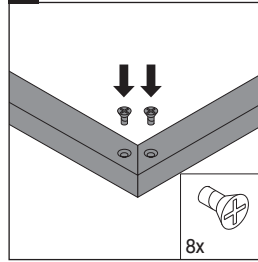

V místě instalace musí být přípojka elektrické energie 110 V – 230 V.

Vyhrazujeme si technická zlepšení a optické změny zobrazených výrobků.

LC 9685

1 # LC 9685

2 # LC 9685

3 # LC 9685

4

5