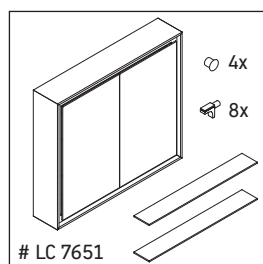

L-Cube

LC 7651

Montážní návod

Velikost výklenku pro vestavěné skříně

Dodržujte montážní návod ke koupelnovému nábytku s elektrickým vedením.

Pokyny k použití

Tato řada koupelnového nábytku splňuje normy a směrnice platné k datu expedice a byla navržena pro použití v koupelnách. Nábytek nesmí být přímo smáčen vodou, např. při sprchování.