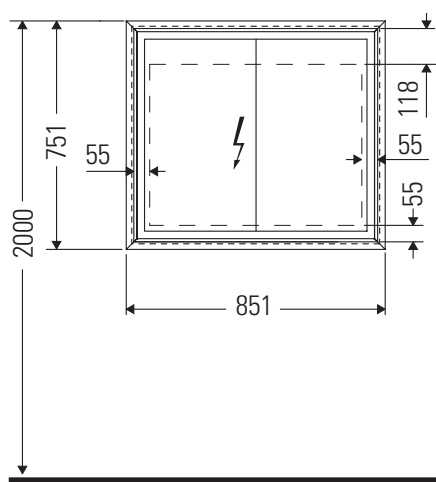

L-Cube

LC 7651

Montážní návod

Velikost výklenku pro vestavěné skříně

Dodržujte montážní návod ke koupelnovému nábytku s elektrickým vedením.

Pokyny k použití

Tato řada koupelnového nábytku splňuje normy a směrnice platné k datu expedice a byla navržena pro použití v koupelnách. Nábytek nesmí být přímo smáčen vodou, např. při sprchování.