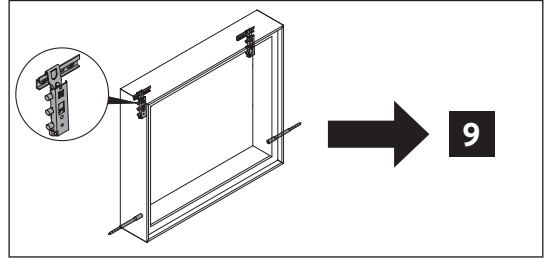

LC 9686

1 # LC 9686

2 # LC 9686

3 # LC 9686

4

5

6

7

8

9

10

11

12

13

14

15

16

17

18

19

20

21

22

23

24

25