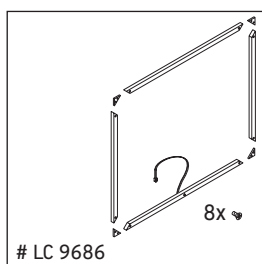

L-Cube

LC 7651

Montážní návod

Velikost výklenku pro vestavěné skříně

Dodržujte montážní návod ke koupelnovému nábytku s elektrickým vedením.

Pokyny k použití

Tato řada koupelnového nábytku splňuje normy a směrnice platné k datu expedice a byla navržena pro použití v koupelnách. Nábytek nesmí být přímo smáčen vodou, např. při sprchování.