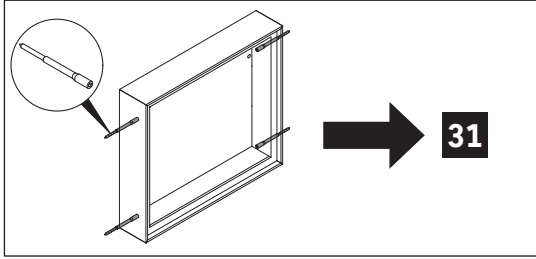

LC 9686

1 # LC 9686

2 # LC 9686

3 # LC 9686

4

5

6

7

8

9

10

11

12

13

14

15

16

17

18

19

20

21

22

23

24

25