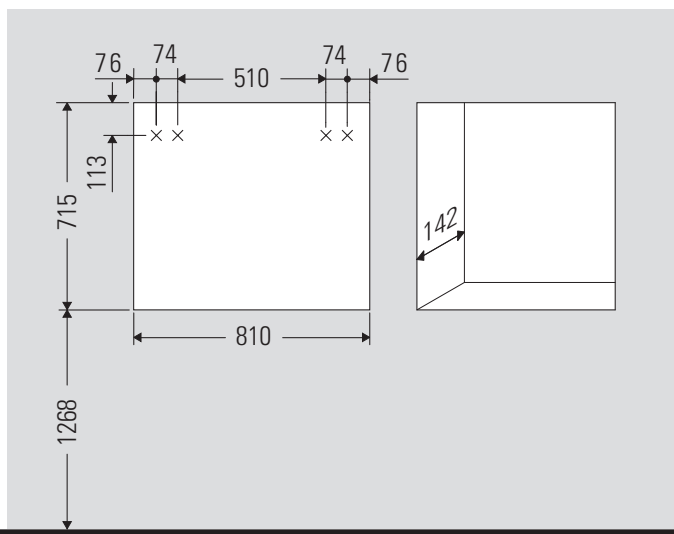

L-Cube

LC 7651

Montážní návod

Velikost výklenku pro vestavěné skříně

Dodržujte montážní návod ke koupelnovému nábytku s elektrickým vedením.

Pokyny k použití

Tato řada koupelnového nábytku splňuje normy a směrnice platné k datu expedice a byla navržena pro použití v koupelnách. Nábytek nesmí být přímo smáčen vodou, např. při sprchování.