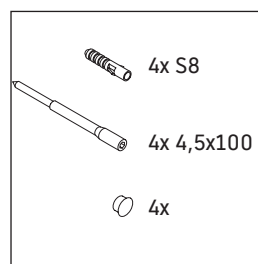

L-Cube

LC 7651

Montážní návod

Velikost výklenku pro vestavěné skříně

Dodržujte montážní návod ke koupelnovému nábytku s elektrickým vedením.

Pokyny k použití

Tato řada koupelnového nábytku splňuje normy a směrnice platné k datu expedice a byla navržena pro použití v koupelnách. Nábytek nesmí být přímo smáčen vodou, např. při sprchování.