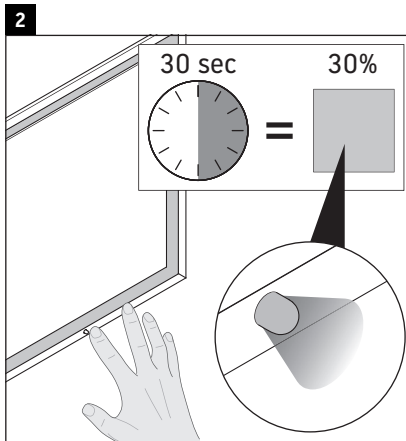

L-Cube

LC 7652

Montážní návod

Velikost výklenku pro vestavěné skříně

Dodržujte montážní návod ke koupelnovému nábytku s elektrickým vedením.

Pokyny k použití

Tato řada koupelnového nábytku splňuje normy a směrnice platné k datu expedice a byla navržena pro použití v koupelnách. Nábytek nesmí být přímo smáčen vodou, např. při sprchování.

V místě instalace musí být přípojka elektrické energie 110 V – 230 V.

Vyhrazujeme si technická zlepšení a optické změny zobrazených výrobků.

LC 9687

1 # LC 9687

2 # LC 9687

3 # LC 9687

1 # LC 9687

2