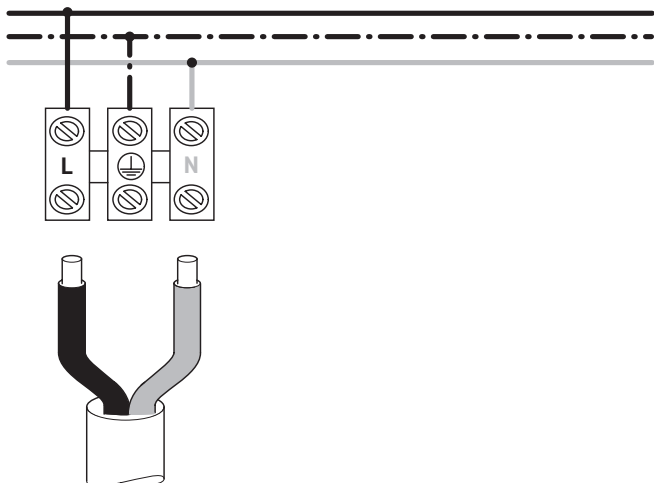

Volitelná přípojka externího tlačítka