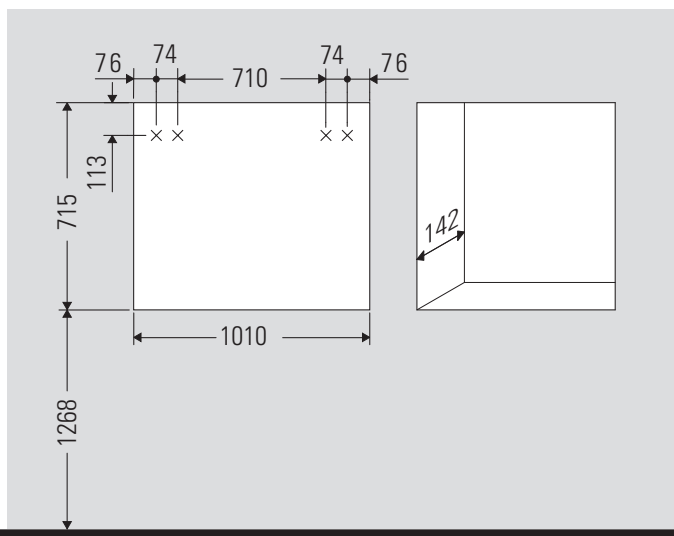

L-Cube

LC 7652

Montážní návod

Velikost výklenku pro vestavěné skříně

Dodržujte montážní návod ke koupelnovému nábytku s elektrickým vedením.

Pokyny k použití

Tato řada koupelnového nábytku splňuje normy a směrnice platné k datu expedice a byla navržena pro použití v koupelnách. Nábytek nesmí být přímo smáčen vodou, např. při sprchování.