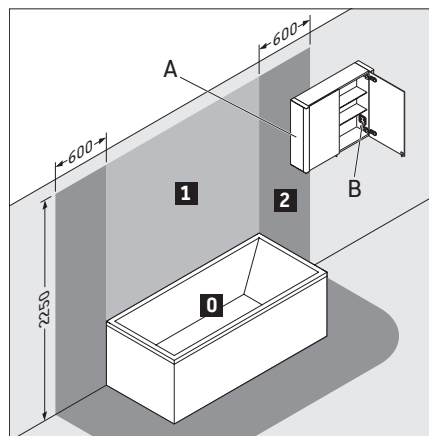

Třídy ochrany svítidel

Třída ochrany	Připojovací kabel
I	H05VV-F, 3x 1,5 mm²
II	H03VV-F, 2x 0,75 mm²

Směrnice a normy

Výrobky Duravit splňují směrnice pro označení CE:

Značky a symboly

Symbol	Význam
>	Potřebná činnost

Likvidace

- Výrobek nelikvidujte v komunálním odpadu. Výrobky s tímto symbolem musí být zlikvidovány v souladu se směrnicí WEEE prostřednictvím místních sběrných míst odpadních elektrických zařízení.

Bezpečnostní upozornění

Životu nebezpečné

Kontakt s proudem může způsobit úraz elektrickým proudem.

- > Proveďte elektroinstalaci podle národních, evropských a mezinárodních směrnic a norem.
- > Dodržujte ochranné zóny pro vlhké prostory v souladu s normami platnými v zemi instalace, místními předpisy a směrnicemi pro nízké napětí.
- > Ve vlhkých prostorách nebo jiných, speciálně vyznačených prostorách proveďte elektronické připojení přes automatický ochranný jistič proti chybnému proudu (GFI).
- > Před instalací odpojte elektrické komponenty od elektrické sítě.
- > Zkontrolujte, zda jsou všechny komponenty bez napětí.
- > Předcházejte nechtěnému zapnutí přívodu elektrického proudu.

Vniknutí cizích těles a vody

Cizí těleso nebo voda v provozním prostředí má za následek zkrat, který může způsobit poškození výrobku.

- > Dodržujte ochranné zóny pro výrobky Duravit.

Ochranné zóny

A Zrcadlová skříňka s krytím IP 44 smí zasahovat do zóny 2.

B Zásuvka v zrcadlové skříňce musí být namontovaná mimo zóny.

Třída energetické účinnosti

- Tento výrobek obsahuje světelný zdroj třídy energetické účinnosti F.