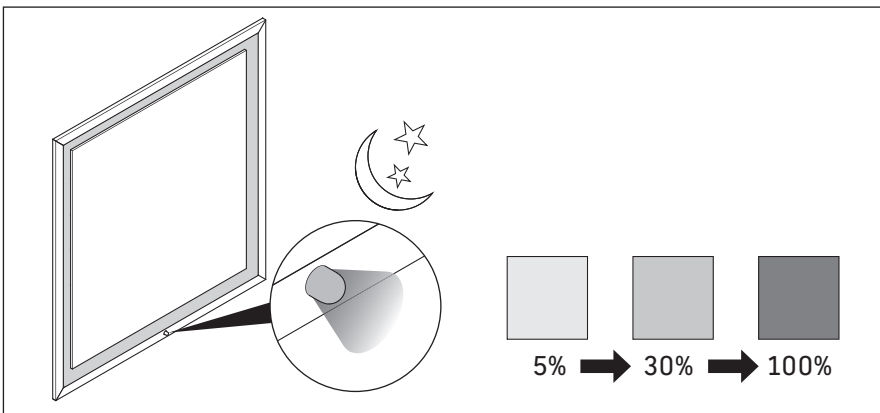

L-Cube

LC 7652

Montážní návod

Velikost výklenku pro vestavěné skříně

Dodržujte montážní návod ke koupelnovému nábytku s elektrickým vedením.

Pokyny k použití

Tato řada koupelnového nábytku splňuje normy a směrnice platné k datu expedice a byla navržena pro použití v koupelnách. Nábytek nesmí být přímo smáčen vodou, např. při sprchování.

V místě instalace musí být přípojka elektrické energie 110 V – 230 V.

Vyhrazujeme si technická zlepšení a optické změny zobrazených výrobků.

LC 9687

1 # LC 9687

2 # LC 9687

3 # LC 9687

1 # LC 9687

2