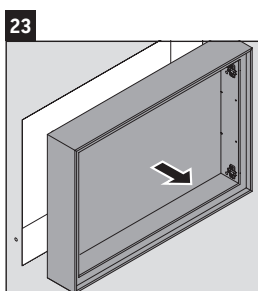

L-Cube

LC 7652

Montážní návod

Velikost výklenku pro vestavěné skříně

Dodržujte montážní návod ke koupelnovému nábytku s elektrickým vedením.

Pokyny k použití

Tato řada koupelnového nábytku splňuje normy a směrnice platné k datu expedice a byla navržena pro použití v koupelnách. Nábytek nesmí být přímo smáčen vodou, např. při sprchování.

V místě instalace musí být přípojka elektrické energie 110 V – 230 V.

Vyhrazujeme si technická zlepšení a optické změny zobrazených výrobků.

LC 9687

1 # LC 9687

2 # LC 9687

3 # LC 9687

1 # LC 9687

2