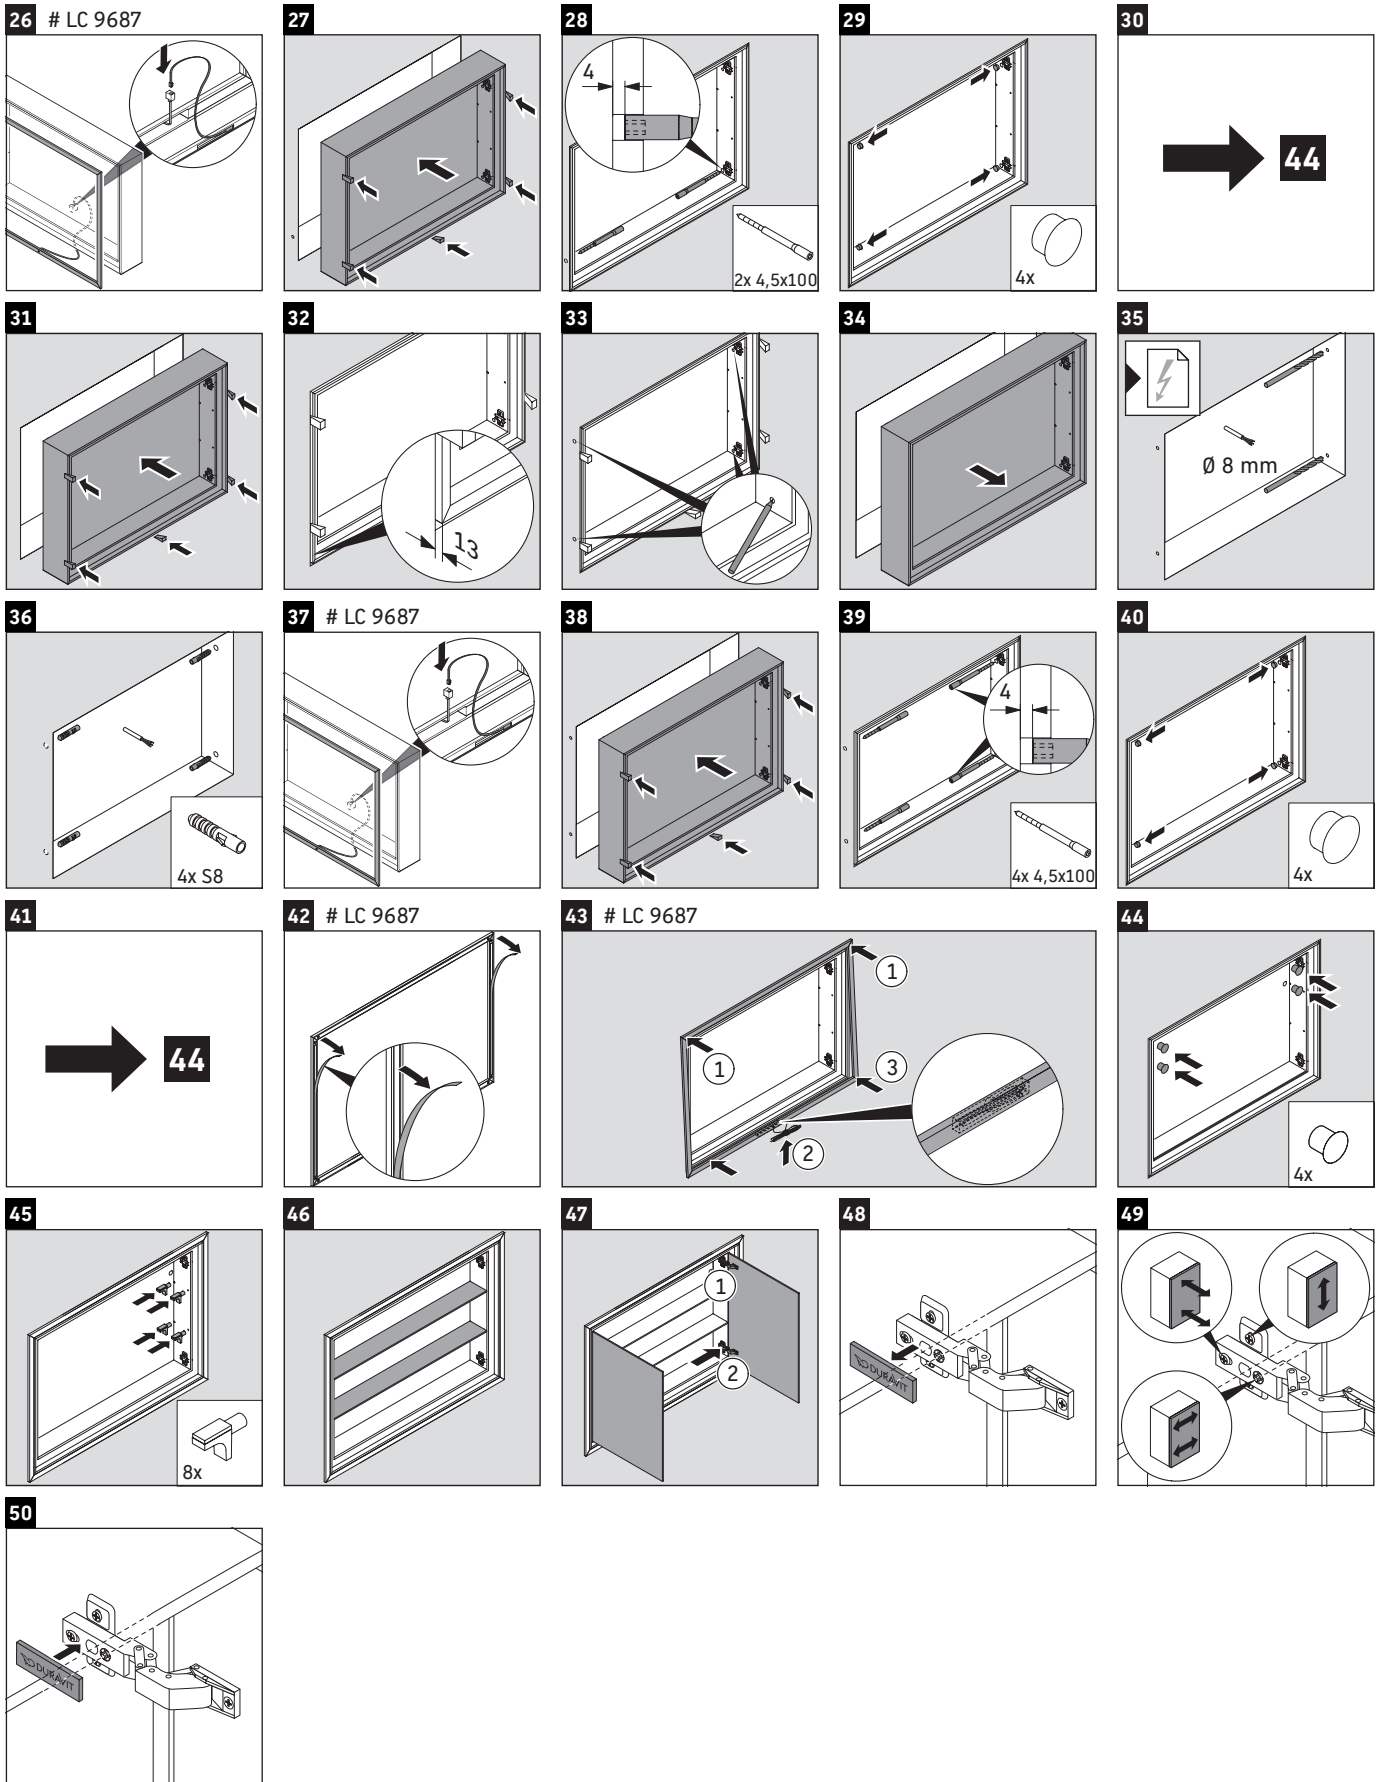

L-Cube

LC 7652

Montážní návod

Velikost výklenku pro vestavěné skříně

Dodržujte montážní návod ke koupelnovému nábytku s elektrickým vedením.

Pokyny k použití

Tato řada koupelnového nábytku splňuje normy a směrnice platné k datu expedice a byla navržena pro použití v koupelnách. Nábytek nesmí být přímo smáčen vodou, např. při sprchování.

V místě instalace musí být přípojka elektrické energie 110 V – 230 V.

Vyhrazujeme si technická zlepšení a optické změny zobrazených výrobků.

LC 9687

1 # LC 9687

2 # LC 9687

3 # LC 9687

1 # LC 9687

2