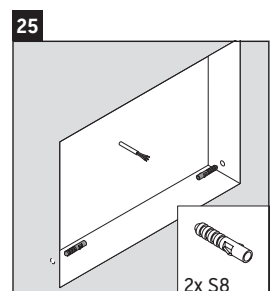

L-Cube

LC 7652

Montážní návod

Velikost výklenku pro vestavěné skříně

Dodržujte montážní návod ke koupelnovému nábytku s elektrickým vedením.

Pokyny k použití

Tato řada koupelnového nábytku splňuje normy a směrnice platné k datu expedice a byla navržena pro použití v koupelnách. Nábytek nesmí být přímo smáčen vodou, např. při sprchování.

V místě instalace musí být přípojka elektrické energie 110 V – 230 V.

Vyhrazujeme si technická zlepšení a optické změny zobrazených výrobků.

LC 9687

1 # LC 9687

2 # LC 9687

3 # LC 9687

1 # LC 9687

2