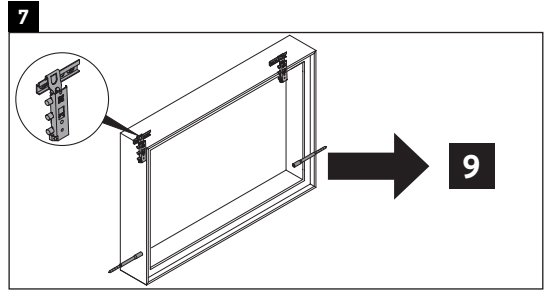

L-Cube

LC 7652

Montážní návod

Velikost výklenku pro vestavěné skříně

Dodržujte montážní návod ke koupelnovému nábytku s elektrickým vedením.

Pokyny k použití

Tato řada koupelnového nábytku splňuje normy a směrnice platné k datu expedice a byla navržena pro použití v koupelnách. Nábytek nesmí být přímo smáčen vodou, např. při sprchování.

V místě instalace musí být přípojka elektrické energie 110 V – 230 V.

Vyhrazujeme si technická zlepšení a optické změny zobrazených výrobků.

LC 9687

1 # LC 9687

2 # LC 9687

3 # LC 9687

1 # LC 9687

2