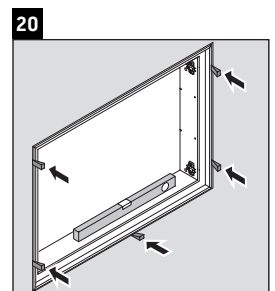

L-Cube

LC 7652

Montážní návod

Velikost výklenku pro vestavěné skříně

Dodržujte montážní návod ke koupelnovému nábytku s elektrickým vedením.

Pokyny k použití

Tato řada koupelnového nábytku splňuje normy a směrnice platné k datu expedice a byla navržena pro použití v koupelnách. Nábytek nesmí být přímo smáčen vodou, např. při sprchování.

V místě instalace musí být přípojka elektrické energie 110 V – 230 V.

Vyhrazujeme si technická zlepšení a optické změny zobrazených výrobků.

LC 9687

1 # LC 9687

2 # LC 9687

3 # LC 9687

1 # LC 9687

2