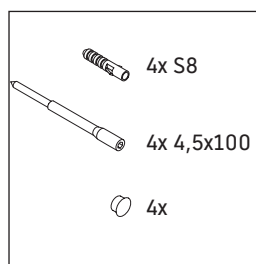

L-Cube

LC 7652

Montážní návod

Velikost výklenku pro vestavěné skříně

Dodržujte montážní návod ke koupelnovému nábytku s elektrickým vedením.

Pokyny k použití

Tato řada koupelnového nábytku splňuje normy a směrnice platné k datu expedice a byla navržena pro použití v koupelnách. Nábytek nesmí být přímo smáčen vodou, např. při sprchování.