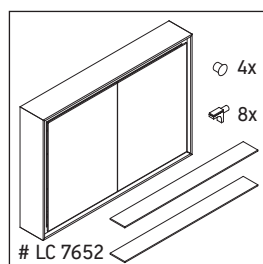

L-Cube

LC 7652

Montážní návod

Velikost výklenku pro vestavěné skříně

Dodržujte montážní návod ke koupelnovému nábytku s elektrickým vedením.

Pokyny k použití

Tato řada koupelnového nábytku splňuje normy a směrnice platné k datu expedice a byla navržena pro použití v koupelnách. Nábytek nesmí být přímo smáčen vodou, např. při sprchování.