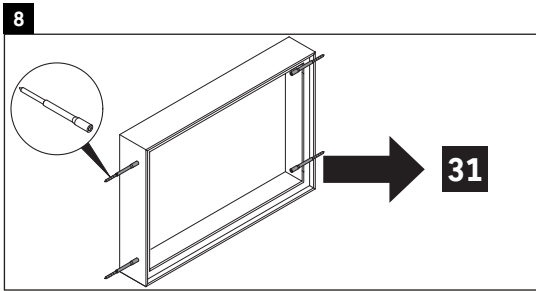

L-Cube

LC 7652

Montážní návod

Velikost výklenku pro vestavěné skříně

Dodržujte montážní návod ke koupelnovému nábytku s elektrickým vedením.

Pokyny k použití

Tato řada koupelnového nábytku splňuje normy a směrnice platné k datu expedice a byla navržena pro použití v koupelnách. Nábytek nesmí být přímo smáčen vodou, např. při sprchování.

V místě instalace musí být přípojka elektrické energie 110 V – 230 V.

Vyhrazujeme si technická zlepšení a optické změny zobrazených výrobků.

LC 9687

1 # LC 9687

2 # LC 9687

3 # LC 9687

1 # LC 9687

2