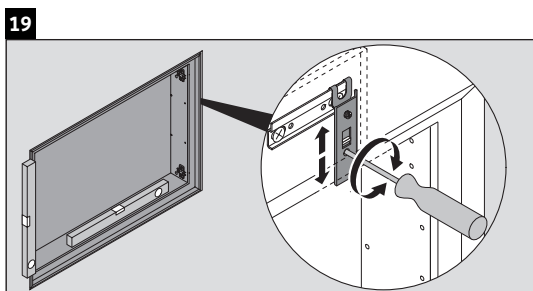

L-Cube

LC 7652

Montážní návod

Velikost výklenku pro vestavěné skříně

Dodržujte montážní návod ke koupelnovému nábytku s elektrickým vedením.

Pokyny k použití

Tato řada koupelnového nábytku splňuje normy a směrnice platné k datu expedice a byla navržena pro použití v koupelnách. Nábytek nesmí být přímo smáčen vodou, např. při sprchování.

V místě instalace musí být přípojka elektrické energie 110 V – 230 V.

Vyhrazujeme si technická zlepšení a optické změny zobrazených výrobků.

LC 9687

1 # LC 9687

2 # LC 9687

3 # LC 9687

1 # LC 9687

2