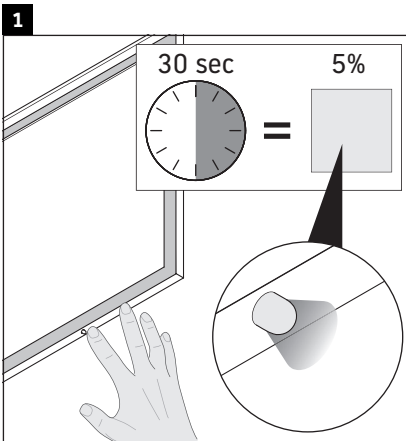

L-Cube

LC 7652

Montážní návod

Velikost výklenku pro vestavěné skříně

Dodržujte montážní návod ke koupelnovému nábytku s elektrickým vedením.

Pokyny k použití

Tato řada koupelnového nábytku splňuje normy a směrnice platné k datu expedice a byla navržena pro použití v koupelnách. Nábytek nesmí být přímo smáčen vodou, např. při sprchování.

V místě instalace musí být přípojka elektrické energie 110 V – 230 V.

Vyhrazujeme si technická zlepšení a optické změny zobrazených výrobků.

LC 9687

1 # LC 9687

2 # LC 9687

3 # LC 9687

1 # LC 9687

2