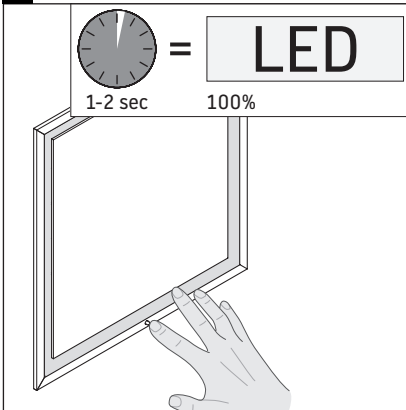

L-Cube

LC 7652

Montážní návod

Velikost výklenku pro vestavěné skříně

Dodržujte montážní návod ke koupelnovému nábytku s elektrickým vedením.

Pokyny k použití

Tato řada koupelnového nábytku splňuje normy a směrnice platné k datu expedice a byla navržena pro použití v koupelnách. Nábytek nesmí být přímo smáčen vodou, např. při sprchování.

V místě instalace musí být přípojka elektrické energie 110 V – 230 V.

Vyhrazujeme si technická zlepšení a optické změny zobrazených výrobků.

LC 9687

1 # LC 9687

2 # LC 9687

3 # LC 9687

1 # LC 9687

2