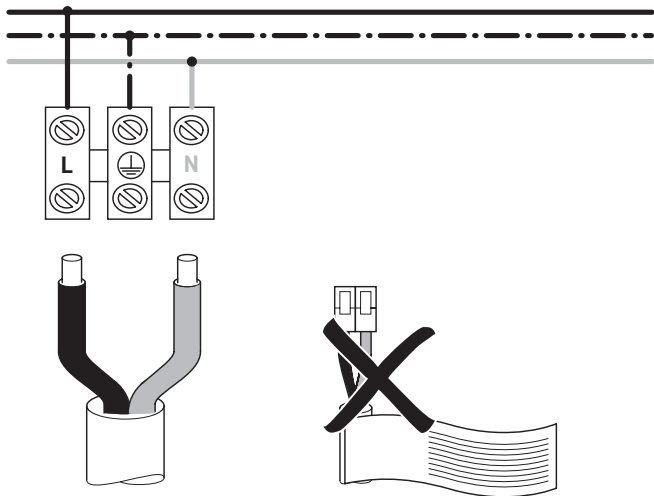

Elektroinstalace pro ochrannou třídu II

Přípojka elektrického proudu