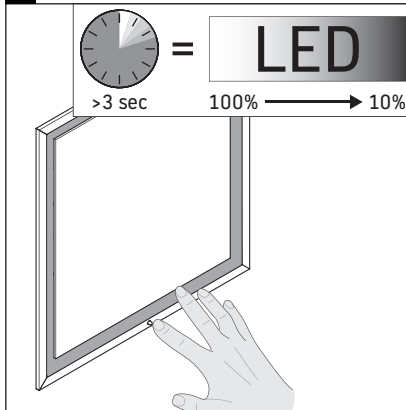

L-Cube

LC 7652

Montážní návod

Velikost výklenku pro vestavěné skříně

Dodržujte montážní návod ke koupelnovému nábytku s elektrickým vedením.

Pokyny k použití

Tato řada koupelnového nábytku splňuje normy a směrnice platné k datu expedice a byla navržena pro použití v koupelnách. Nábytek nesmí být přímo smáčen vodou, např. při sprchování.

V místě instalace musí být přípojka elektrické energie 110 V – 230 V.

Vyhrazujeme si technická zlepšení a optické změny zobrazených výrobků.

LC 9687

1 # LC 9687

2 # LC 9687

3 # LC 9687

1 # LC 9687

2