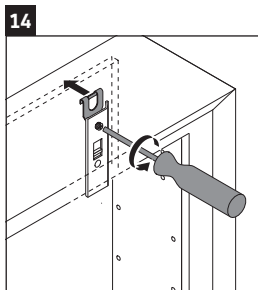

L-Cube

LC 7652

Montážní návod

Velikost výklenku pro vestavěné skříně

Dodržujte montážní návod ke koupelnovému nábytku s elektrickým vedením.

Pokyny k použití

Tato řada koupelnového nábytku splňuje normy a směrnice platné k datu expedice a byla navržena pro použití v koupelnách. Nábytek nesmí být přímo smáčen vodou, např. při sprchování.

V místě instalace musí být přípojka elektrické energie 110 V – 230 V.

Vyhrazujeme si technická zlepšení a optické změny zobrazených výrobků.

LC 9687

1 # LC 9687

2 # LC 9687

3 # LC 9687

1 # LC 9687

2