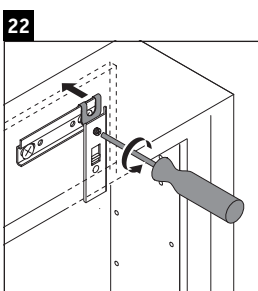

L-Cube

LC 7652

Montážní návod

Velikost výklenku pro vestavěné skříně

Dodržujte montážní návod ke koupelnovému nábytku s elektrickým vedením.

Pokyny k použití

Tato řada koupelnového nábytku splňuje normy a směrnice platné k datu expedice a byla navržena pro použití v koupelnách. Nábytek nesmí být přímo smáčen vodou, např. při sprchování.

V místě instalace musí být přípojka elektrické energie 110 V – 230 V.

Vyhrazujeme si technická zlepšení a optické změny zobrazených výrobků.

LC 9687

1 # LC 9687

2 # LC 9687

3 # LC 9687

1 # LC 9687

2