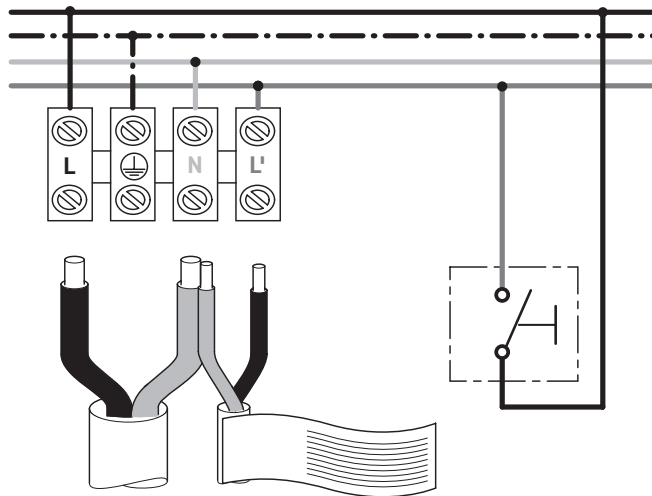

Volitelná přípojka externího tlačítka

Elektroinstalace pro ochrannou třídu II

Přípojka elektrického proudu

Volitelná přípojka externího tlačítka

DURAVIT AG
P.O. Box 240
Werderstr. 36
78132 Hornberg
Germany
Phone +49 7833 70 0
Fax +49 7833 70 289
info@duravit.com
www.duravit.com