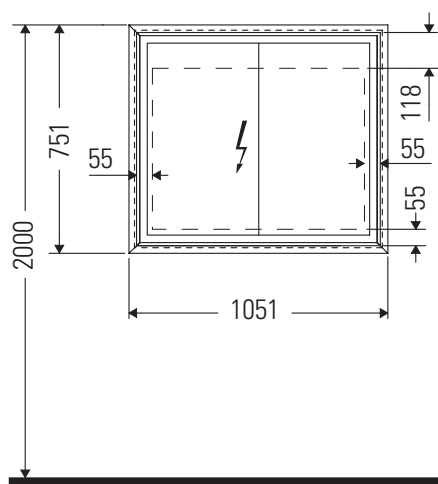

L-Cube

LC 7652

Montážní návod

Velikost výklenku pro vestavěné skříně

Dodržujte montážní návod ke koupelnovému nábytku s elektrickým vedením.

Pokyny k použití

Tato řada koupelnového nábytku splňuje normy a směrnice platné k datu expedice a byla navržena pro použití v koupelnách. Nábytek nesmí být přímo smáčen vodou, např. při sprchování.

V místě instalace musí být přípojka elektrické energie 110 V – 230 V.

Vyhrazujeme si technická zlepšení a optické změny zobrazených výrobků.

LC 9687

1 # LC 9687

2 # LC 9687

3 # LC 9687

1 # LC 9687

2