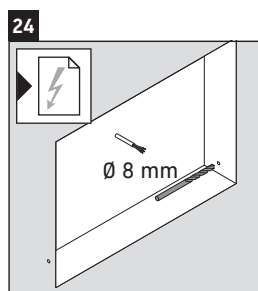

L-Cube

LC 7652

Montážní návod

Velikost výklenku pro vestavěné skříně

Dodržujte montážní návod ke koupelnovému nábytku s elektrickým vedením.

Pokyny k použití

Tato řada koupelnového nábytku splňuje normy a směrnice platné k datu expedice a byla navržena pro použití v koupelnách. Nábytek nesmí být přímo smáčen vodou, např. při sprchování.

V místě instalace musí být přípojka elektrické energie 110 V – 230 V.

Vyhrazujeme si technická zlepšení a optické změny zobrazených výrobků.

LC 9687

1 # LC 9687

2 # LC 9687

3 # LC 9687

1 # LC 9687

2