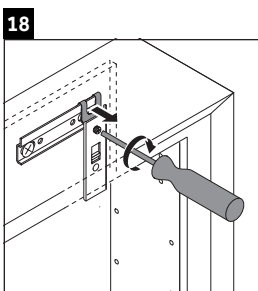

L-Cube

LC 7652

Montážní návod

Velikost výklenku pro vestavěné skříně

Dodržujte montážní návod ke koupelnovému nábytku s elektrickým vedením.

Pokyny k použití

Tato řada koupelnového nábytku splňuje normy a směrnice platné k datu expedice a byla navržena pro použití v koupelnách. Nábytek nesmí být přímo smáčen vodou, např. při sprchování.

V místě instalace musí být přípojka elektrické energie 110 V – 230 V.

Vyhrazujeme si technická zlepšení a optické změny zobrazených výrobků.

LC 9687

1 # LC 9687

2 # LC 9687

3 # LC 9687

1 # LC 9687

2