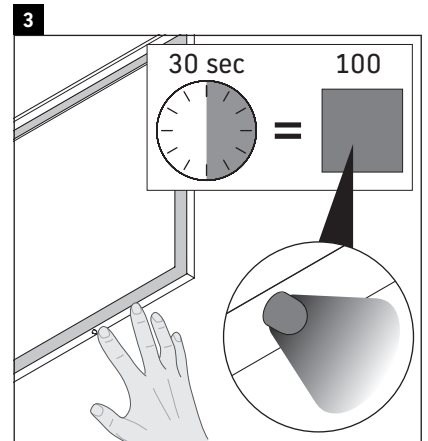

L-Cube

LC 7652

Montážní návod

Velikost výklenku pro vestavěné skříně

Dodržujte montážní návod ke koupelnovému nábytku s elektrickým vedením.

Pokyny k použití

Tato řada koupelnového nábytku splňuje normy a směrnice platné k datu expedice a byla navržena pro použití v koupelnách. Nábytek nesmí být přímo smáčen vodou, např. při sprchování.

V místě instalace musí být přípojka elektrické energie 110 V – 230 V.

Vyhrazujeme si technická zlepšení a optické změny zobrazených výrobků.

LC 9687

1 # LC 9687

2 # LC 9687

3 # LC 9687

1 # LC 9687

2