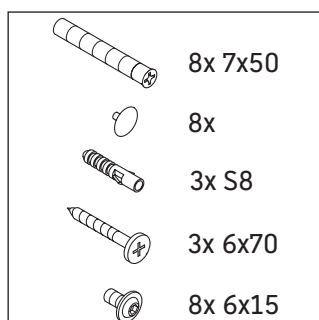

Luv

LU 9568 L

Montážní návod

D	20 mm	25 mm
X	620 mm	615 mm
Y	570 mm	565 mm

Dodržujte všechny další návody k montáži!

Pokyny k použití

Tato řada koupelnového nábytku splňuje normy a směrnice platné k datu expedice a byla navržena pro použití v koupelnách. Nábytek nesmí být přímo smáčen vodou, např. při sprchování.

Montážní návod

D	20 mm	25 mm
X	620 mm	615 mm
Y	570 mm	565 mm

Dodržujte všechny další návody k montáži!

Pokyny k použití

Tato řada koupelnového nábytku splňuje normy a směrnice platné k datu expedice a byla navržena pro použití v koupelnách. Nábytek nesmí být přímo smáčen vodou, např. při sprchování.