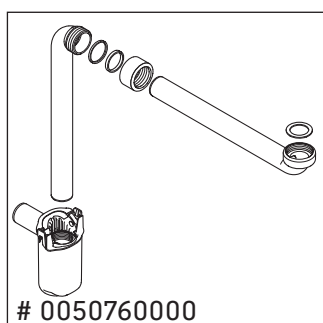

Luv

LU 9568 L

Montážní návod

D	20 mm	25 mm
X	620 mm	615 mm
Y	570 mm	565 mm

Dodržujte všechny další návody k montáži!

Pokyny k použití

Tato řada koupelnového nábytku splňuje normy a směrnice platné k datu expedice a byla navržena pro použití v koupelnách. Nábytek nesmí být přímo smáčen vodou, např. při sprchování.

Montážní návod

D	20 mm	25 mm
X	620 mm	615 mm
Y	570 mm	565 mm

Dodržujte všechny další návody k montáži!

Pokyny k použití

Tato řada koupelnového nábytku splňuje normy a směrnice platné k datu expedice a byla navržena pro použití v koupelnách. Nábytek nesmí být přímo smáčen vodou, např. při sprchování.