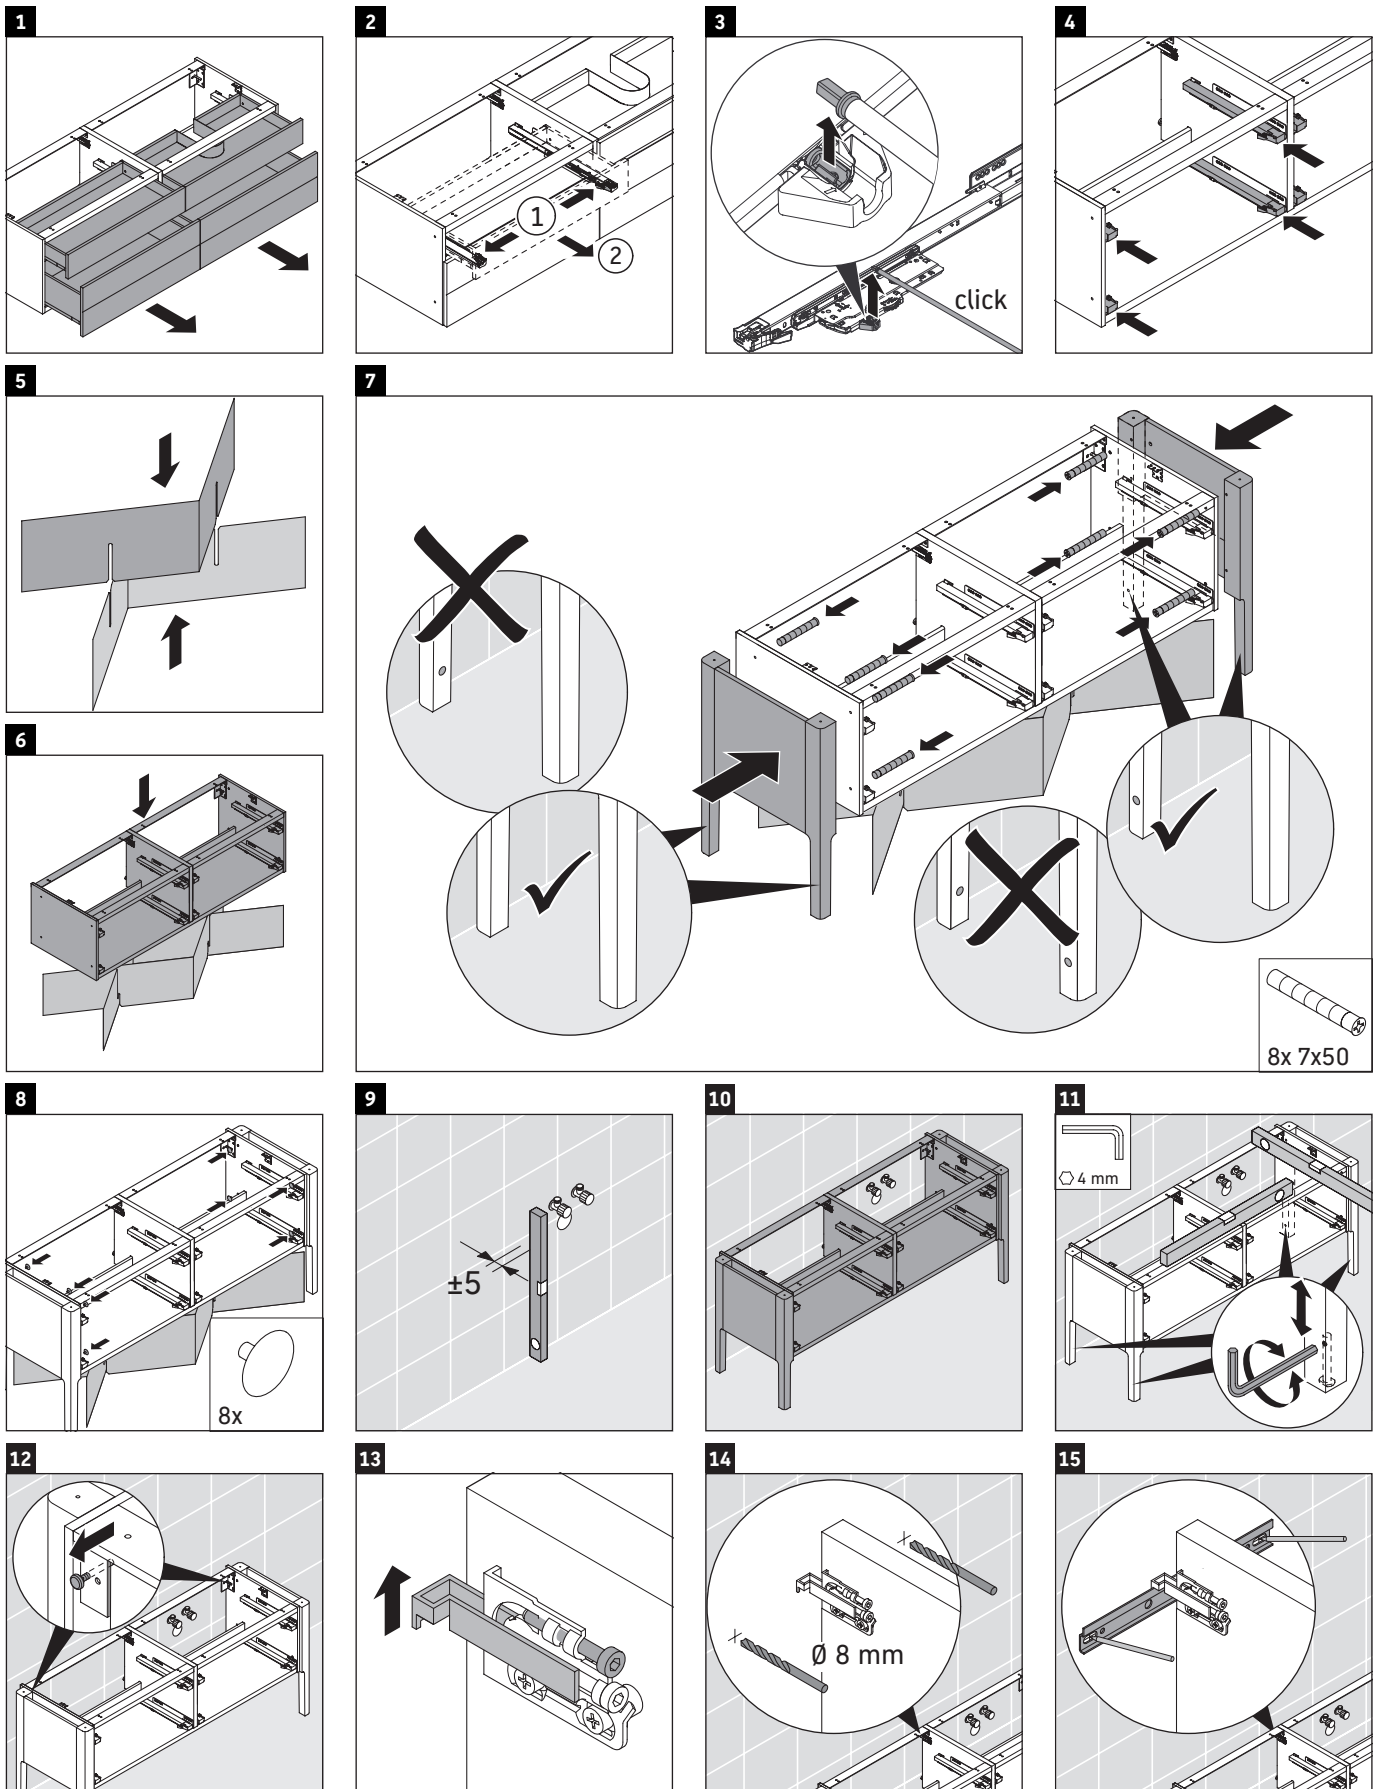

Duravit AG, Werderstr. 36, 78132 Hornberg, Germany, Phone +49 78 33 700, Fax +49 78 33 70 289, info@duravit.de, www.duravit.de