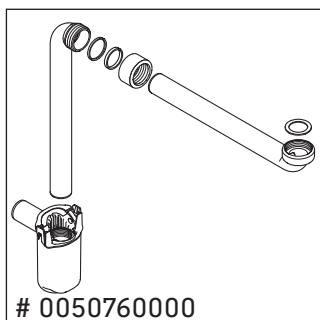

Luv

LU 9568 L

Montážní návod

D	20 mm	25 mm
X	620 mm	615 mm
Y	570 mm	565 mm

Dodržujte všechny další návody k montáži!

Pokyny k použití

Tato řada koupelnového nábytku splňuje normy a směrnice platné k datu expedice a byla navržena pro použití v koupelnách. Nábytek nesmí být přímo smáčen vodou, např. při sprchování.

Montážní návod

D	20 mm	25 mm
X	620 mm	615 mm
Y	570 mm	565 mm

Dodržujte všechny další návody k montáži!

Pokyny k použití

Tato řada koupelnového nábytku splňuje normy a směrnice platné k datu expedice a byla navržena pro použití v koupelnách. Nábytek nesmí být přímo smáčen vodou, např. při sprchování.