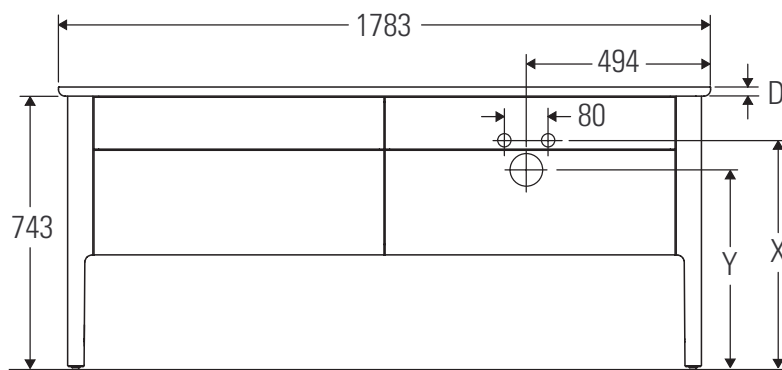

Luv

LU 9568 L

Montážní návod

D	20 mm	25 mm
X	620 mm	615 mm
Y	570 mm	565 mm

Dodržujte všechny další návody k montáži!

Pokyny k použití

Tato řada koupelnového nábytku splňuje normy a směrnice platné k datu expedice a byla navržena pro použití v koupelnách. Nábytek nesmí být přímo smáčen vodou, např. při sprchování.

Montážní návod

D	20 mm	25 mm
X	620 mm	615 mm
Y	570 mm	565 mm

Dodržujte všechny další návody k montáži!

Pokyny k použití

Tato řada koupelnového nábytku splňuje normy a směrnice platné k datu expedice a byla navržena pro použití v koupelnách. Nábytek nesmí být přímo smáčen vodou, např. při sprchování.