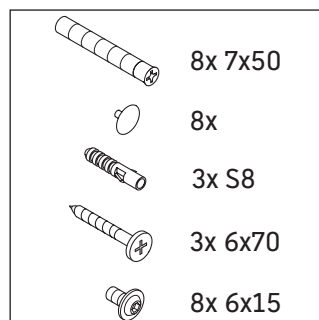

Luv

LU 9568 L

Montážní návod

D	20 mm	25 mm
X	620 mm	615 mm
Y	570 mm	565 mm

Dodržujte všechny další návody k montáži!

Pokyny k použití

Tato řada koupelnového nábytku splňuje normy a směrnice platné k datu expedice a byla navržena pro použití v koupelnách. Nábytek nesmí být přímo smáčen vodou, např. při sprchování.

Montážní návod

D	20 mm	25 mm
X	620 mm	615 mm
Y	570 mm	565 mm

Dodržujte všechny další návody k montáži!

Pokyny k použití

Tato řada koupelnového nábytku splňuje normy a směrnice platné k datu expedice a byla navržena pro použití v koupelnách. Nábytek nesmí být přímo smáčen vodou, např. při sprchování.