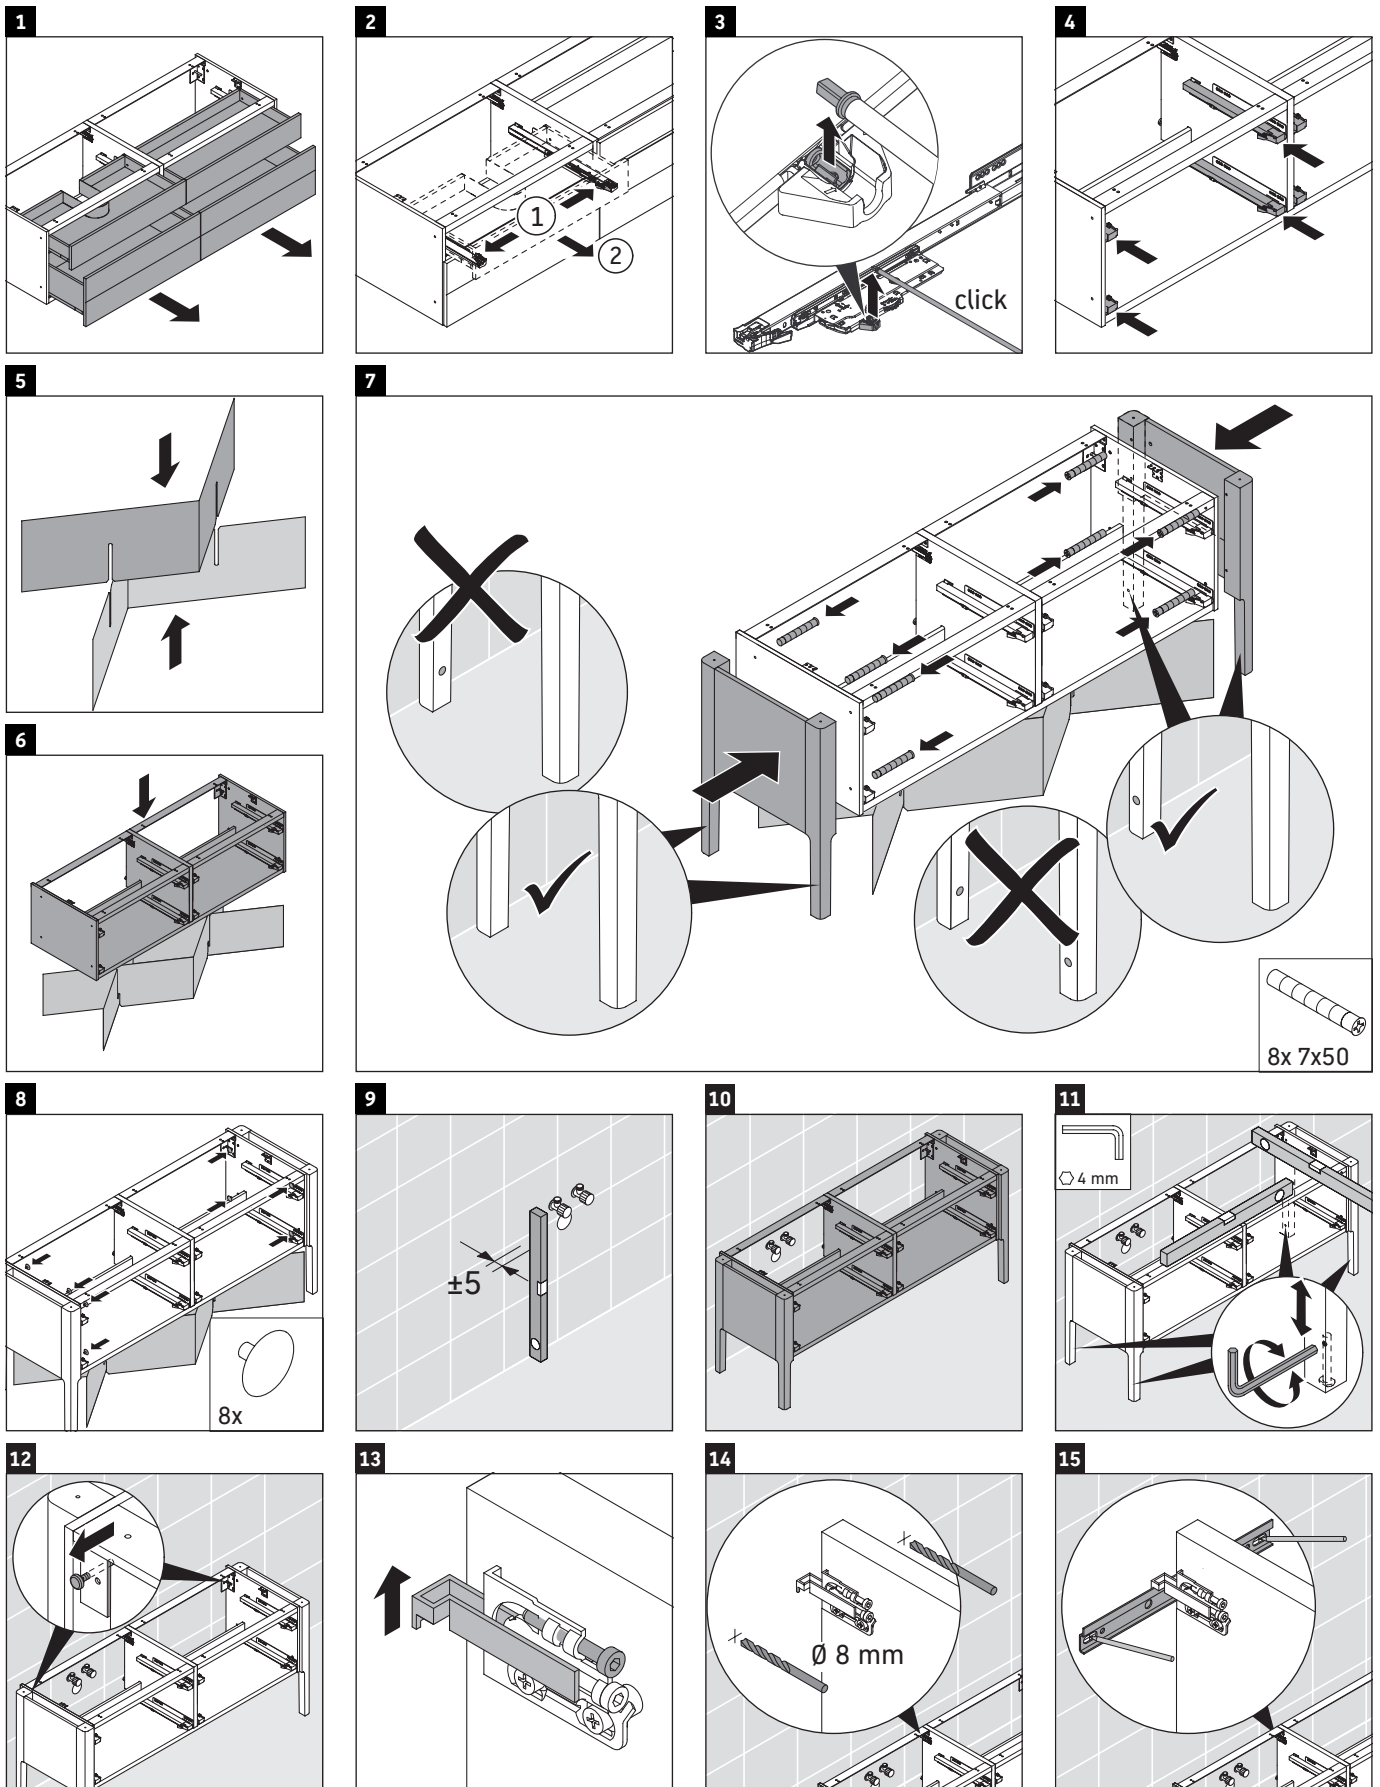

Duravit AG, Werderstr. 36, 78132 Hornberg, Germany, Phone +49 78 33 700, Fax +49 78 33 70 289, info@duravit.de, www.duravit.de