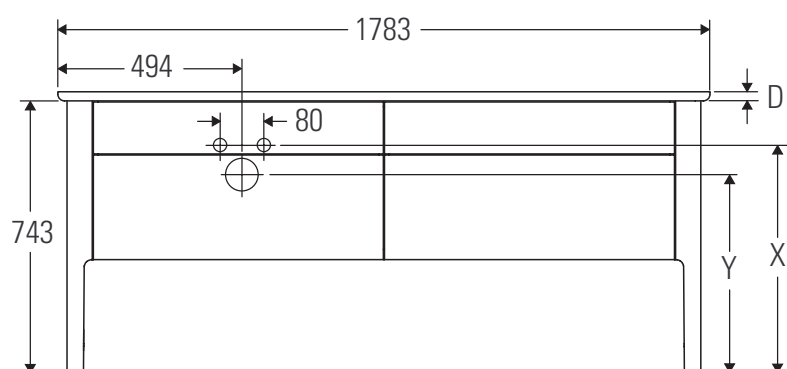

Luv

LU 9568 L

Montážní návod

D	20 mm	25 mm
X	620 mm	615 mm
Y	570 mm	565 mm

Dodržujte všechny další návody k montáži!

Pokyny k použití

Tato řada koupelnového nábytku splňuje normy a směrnice platné k datu expedice a byla navržena pro použití v koupelnách. Nábytek nesmí být přímo smáčen vodou, např. při sprchování.

Montážní návod

D	20 mm	25 mm
X	620 mm	615 mm
Y	570 mm	565 mm

Dodržujte všechny další návody k montáži!

Pokyny k použití

Tato řada koupelnového nábytku splňuje normy a směrnice platné k datu expedice a byla navržena pro použití v koupelnách. Nábytek nesmí být přímo smáčen vodou, např. při sprchování.