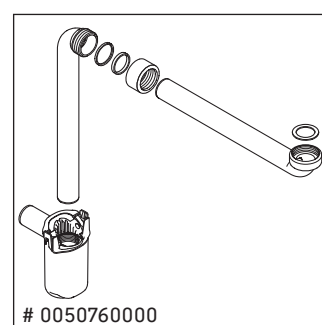

XBase

XB 6194

Montážní návod

W mm	X mm
55	795

D-Code # 034812

Pokyny k použití

Tato řada koupelnového nábytku splňuje normy a směrnice platné k datu expedice a byla navržena pro použití v koupelnách. Nábytek nesmí být přímo smáčen vodou, např. při sprchování.