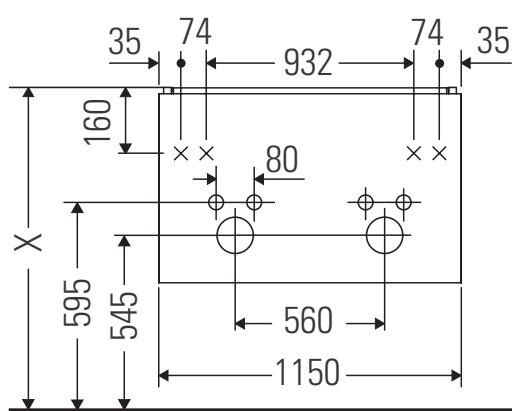

XBase

XB 6194

Montážní návod

W mm	X mm
55	795

D-Code # 034812

Pokyny k použití

Tato řada koupelnového nábytku splňuje normy a směrnice platné k datu expedice a byla navržena pro použití v koupelnách. Nábytek nesmí být přímo smáčen vodou, např. při sprchování.