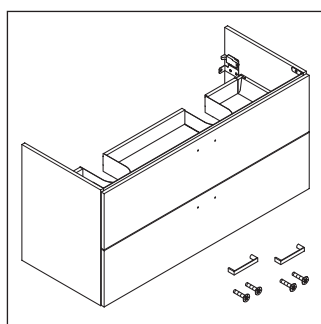

XBase

XB 6194

Montážní návod

W mm	X mm
55	795

D-Code # 034812

Pokyny k použití

Tato řada koupelnového nábytku splňuje normy a směrnice platné k datu expedice a byla navržena pro použití v koupelnách. Nábytek nesmí být přímo smáčen vodou, např. při sprchování.