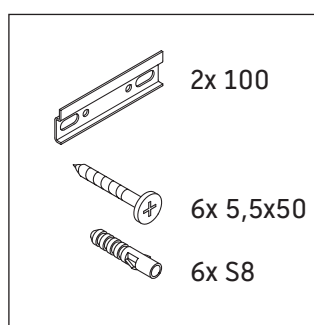

XBase

XB 6194

Montážní návod

W mm	X mm
55	795

D-Code # 034812

Pokyny k použití

Tato řada koupelnového nábytku splňuje normy a směrnice platné k datu expedice a byla navržena pro použití v koupelnách. Nábytek nesmí být přímo smáčen vodou, např. při sprchování.