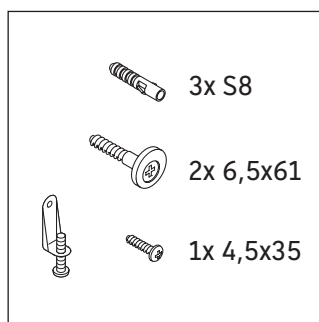

## Montážní návod

A mm	B mm
600	330