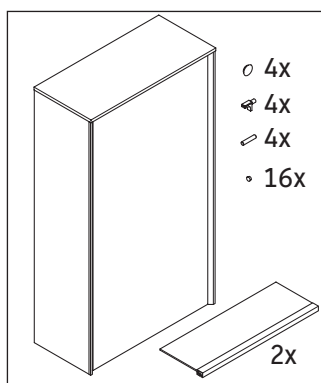

XViu

XV 1360 L/R

Montážní návod

A	B
mm	mm
400	324

Pokyny k použití

Tato řada koupelnového nábytku splňuje normy a směrnice platné k datu expedice a byla navržena pro použití v koupelnách. Nábytek nesmí být přímo smáčen vodou, např. při sprchování.