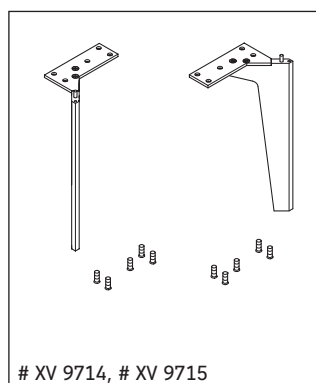

XViu

XV 1360 L/R

Montážní návod

A	B
mm	mm
400	324

Pokyny k použití

Tato řada koupelnového nábytku splňuje normy a směrnice platné k datu expedice a byla navržena pro použití v koupelnách. Nábytek nesmí být přímo smáčen vodou, např. při sprchování.