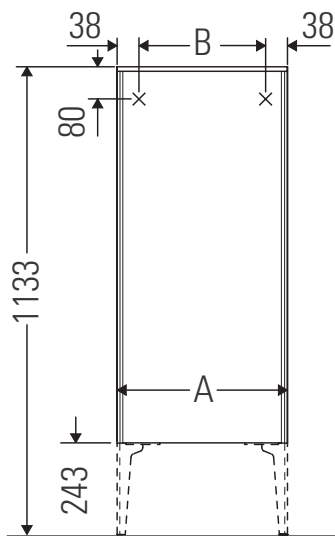

XViu

XV 1360 L/R

Montážní návod

A	B
mm	mm
400	324

Pokyny k použití

Tato řada koupelnového nábytku splňuje normy a směrnice platné k datu expedice a byla navržena pro použití v koupelnách. Nábytek nesmí být přímo smáčen vodou, např. při sprchování.