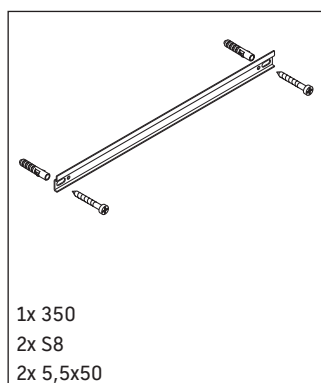

XViu

XV 1360 L/R

Montážní návod

A	B
mm	mm
400	324

Pokyny k použití

Tato řada koupelnového nábytku splňuje normy a směrnice platné k datu expedice a byla navržena pro použití v koupelnách. Nábytek nesmí být přímo smáčen vodou, např. při sprchování.