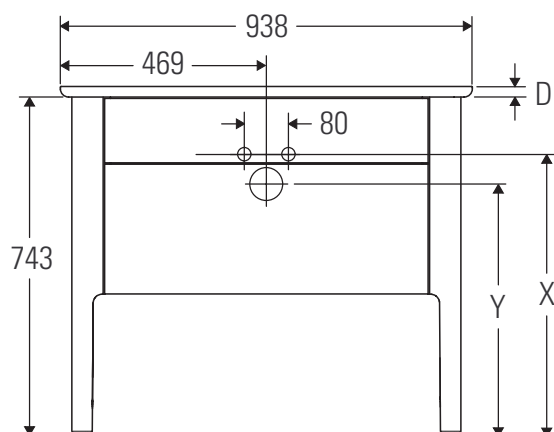

Luv

LU 9569

Montážní návod

D	20 mm	25 mm
X	620 mm	615 mm
Y	570 mm	565 mm

Dodržujte všechny další návody k montáži!

Pokyny k použití

Tato řada koupelnového nábytku splňuje normy a směrnice platné k datu expedice a byla navržena pro použití v koupelnách. Nábytek nesmí být přímo smáčen vodou, např. při sprchování.