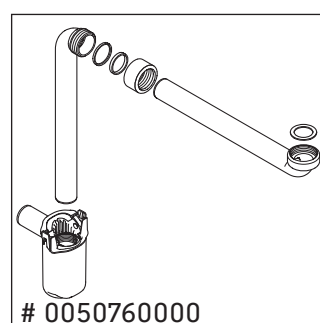

Luv

LU 9569

Montážní návod

D	20 mm	25 mm
X	620 mm	615 mm
Y	570 mm	565 mm

Dodržujte všechny další návody k montáži!

Pokyny k použití

Tato řada koupelnového nábytku splňuje normy a směrnice platné k datu expedice a byla navržena pro použití v koupelnách. Nábytek nesmí být přímo smáčen vodou, např. při sprchování.