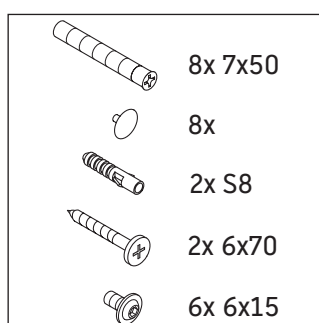

Luv

LU 9569

Montážní návod

D	20 mm	25 mm
X	620 mm	615 mm
Y	570 mm	565 mm

Dodržujte všechny další návody k montáži!

Pokyny k použití

Tato řada koupelnového nábytku splňuje normy a směrnice platné k datu expedice a byla navržena pro použití v koupelnách. Nábytek nesmí být přímo smáčen vodou, např. při sprchování.