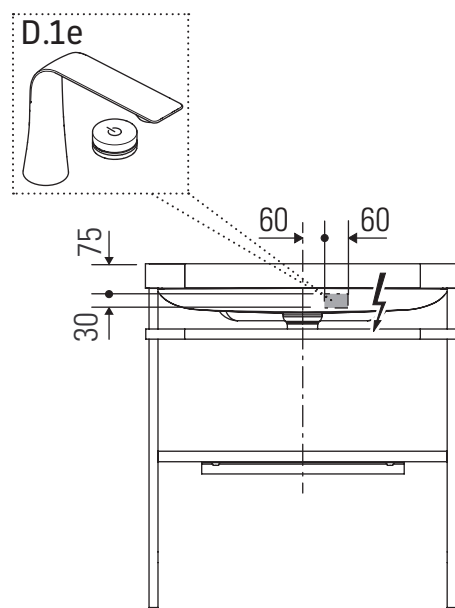

Happy D.2 Plus

HP 4738

Montážní návod

Pokyny k použití

Tato řada koupelnového nábytku splňuje normy a směrnice platné k datu expedice a byla navržena pro použití v koupelnách. Nábytek nesmí být přímo smáčen vodou, např. při sprchování.