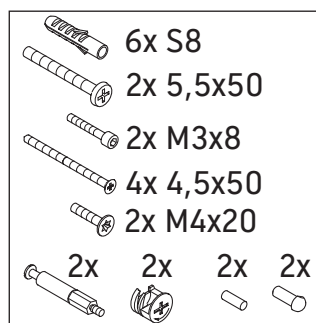

Happy D.2 Plus

HP 4738

Montážní návod

Pokyny k použití

Tato řada koupelnového nábytku splňuje normy a směrnice platné k datu expedice a byla navržena pro použití v koupelnách. Nábytek nesmí být přímo smáčen vodou, např. při sprchování.