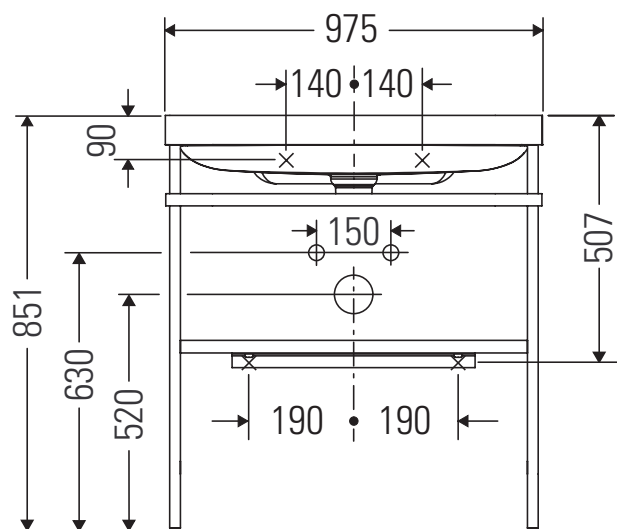

Happy D.2 Plus

HP 4738

Montážní návod

Pokyny k použití

Tato řada koupelnového nábytku splňuje normy a směrnice platné k datu expedice a byla navržena pro použití v koupelnách. Nábytek nesmí být přímo smáčen vodou, např. při sprchování.