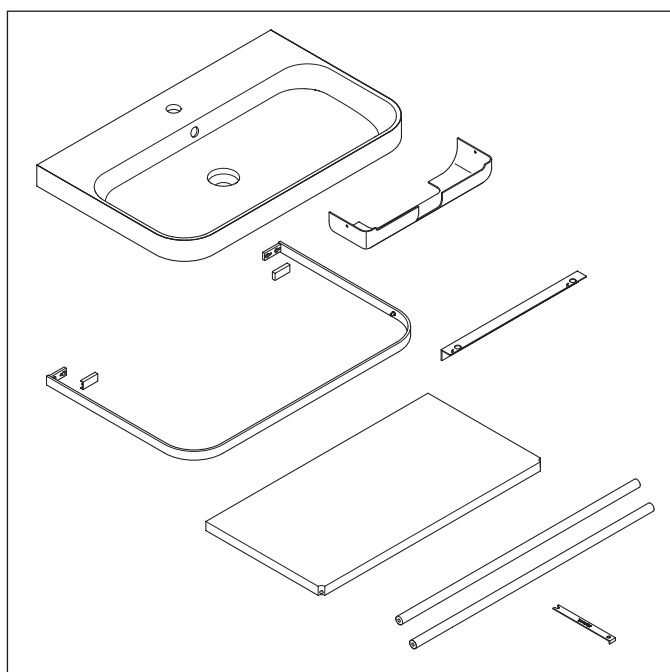

Happy D.2 Plus

HP 4738

Montážní návod

Pokyny k použití

Tato řada koupelnového nábytku splňuje normy a směrnice platné k datu expedice a byla navržena pro použití v koupelnách. Nábytek nesmí být přímo smáčen vodou, např. při sprchování.