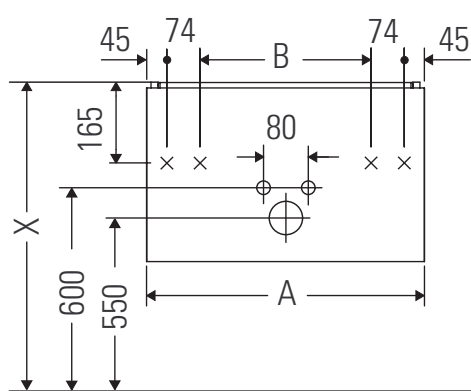

# L-Cube

## Montážní návod

A mm	B mm	W mm	X mm
520	282	16	834

Me by Starck # 233653