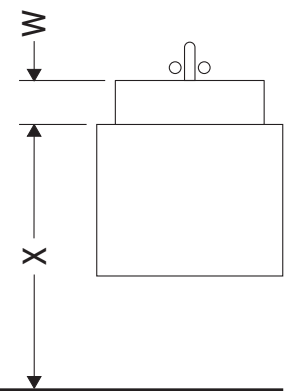

L-Cube

LC 6218

Montážní návod

A mm	B mm	W mm	X mm
520	282	16	834

ME by Starck # 233653

Pokyny k použití

Tato řada koupelnového nábytku splňuje normy a směrnice platné k datu expedice a byla navržena pro použití v koupelnách. Nábytek nesmí být přímo smáčen vodou, např. při sprchování.