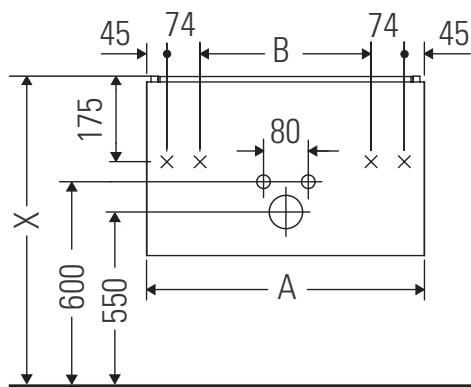

L-Cube

LC 6218

Montážní návod

A mm	B mm	W mm	X mm
520	282	16	834

ME by Starck # 233653

Pokyny k použití

Tato řada koupelnového nábytku splňuje normy a směrnice platné k datu expedice a byla navržena pro použití v koupelnách. Nábytek nesmí být přímo smáčen vodou, např. při sprchování.