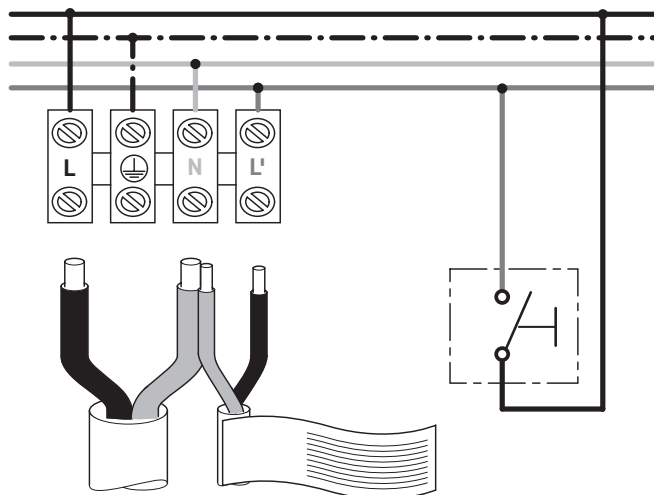

Volitelná přípojka externího tlačítka

Elektroinstalace pro ochrannou třídu II

Přípojka elektrického proudu

Volitelná přípojka externího tlačítka

DURAVIT AG
P.O. Box 240
Werderstr. 36
78132 Hornberg
Germany
Phone +49 7833 70 0
Fax +49 7833 70 289
info@duravit.com
www.duravit.com