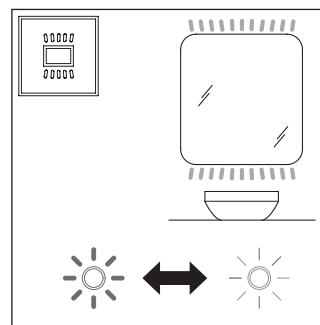

Luv

LU 9657

Montážní návod

A	B	C
mm	mm	mm
500	310	800

Pokyny k použití

Tato řada koupelnového nábytku splňuje normy a směrnice platné k datu expedice a byla navržena pro použití v koupelnách. Nábytek nesmí být přímo smáčen vodou, např. při sprchování.

V místě instalace musí být přípojka elektrické energie 110 V – 230 V.

Vyhrazujeme si technická zlepšení a optické změny zobrazených výrobků.

Návod k montáži

koupebnvého nábytku s elektrickým vedením

Bezpečnost