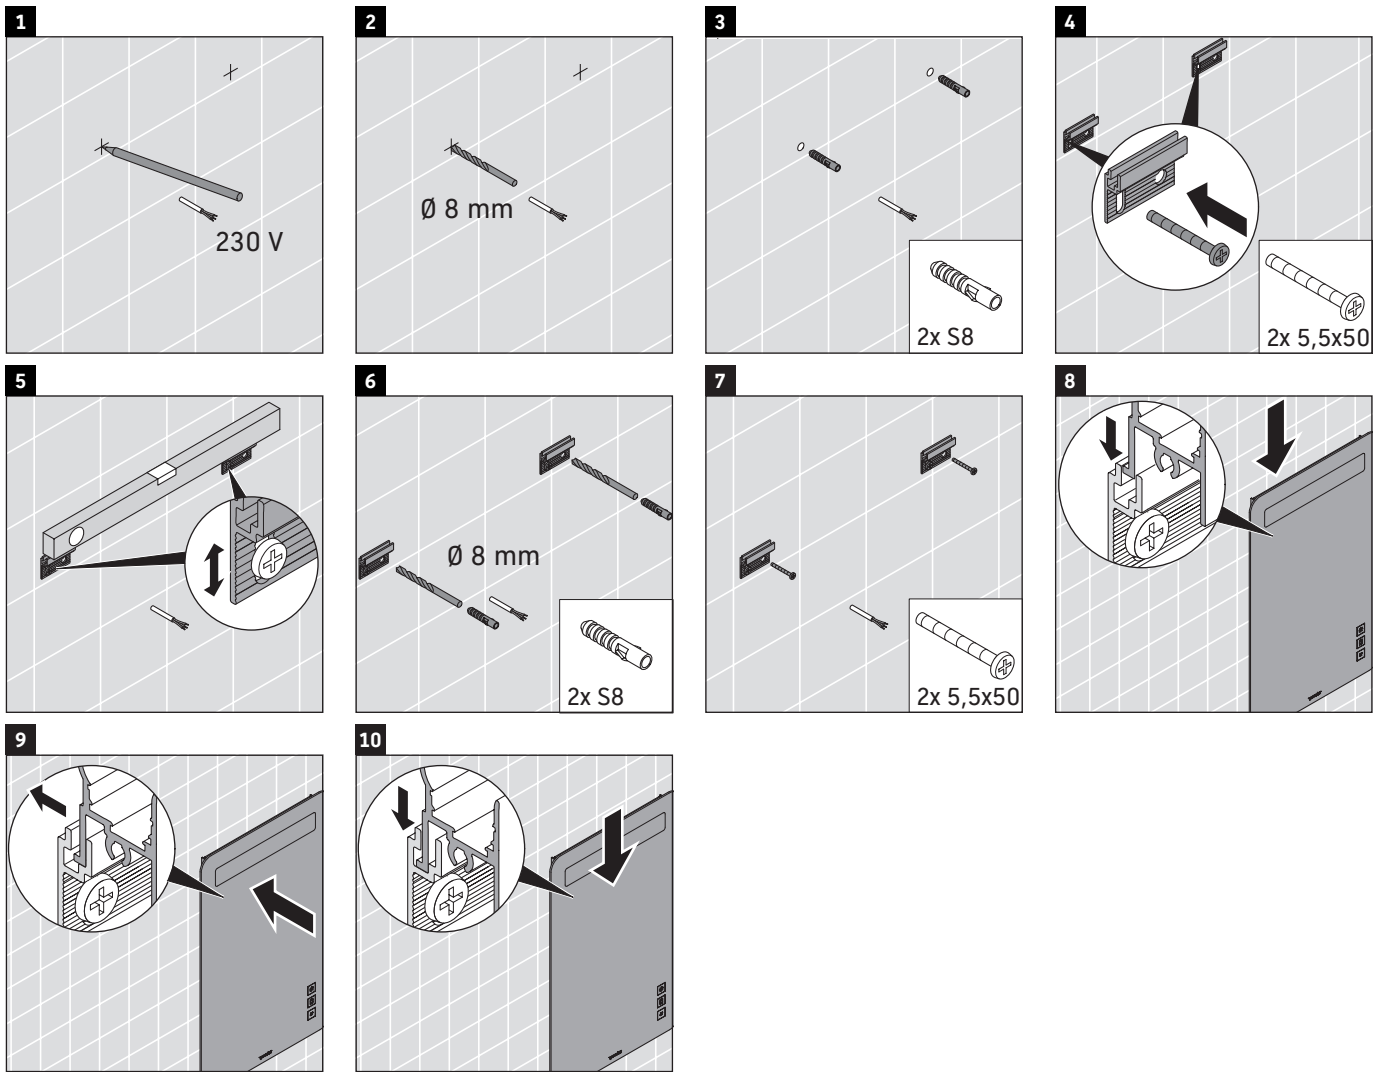

Luv

LU 9657

Montážní návod

A	B	C
mm	mm	mm
500	310	800

Pokyny k použití

Tato řada koupelnového nábytku splňuje normy a směrnice platné k datu expedice a byla navržena pro použití v koupelnách. Nábytek nesmí být přímo smáčen vodou, např. při sprchování.

V místě instalace musí být přípojka elektrické energie 110 V – 230 V.

Vyhrazujeme si technická zlepšení a optické změny zobrazených výrobků.

Návod k montáži

koupebnvého nábytku s elektrickým vedením

Bezpečnost