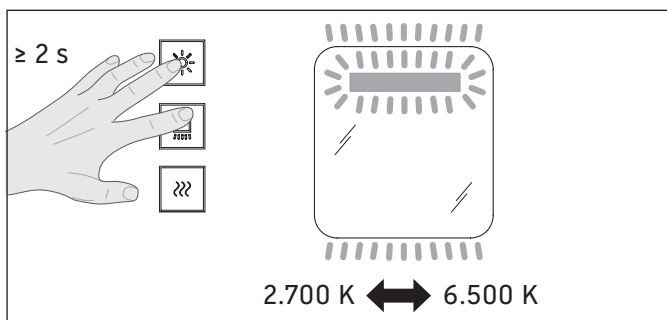

Luv

LU 9657

Montážní návod

A	B	C
mm	mm	mm
500	310	800

Pokyny k použití

Tato řada koupelnového nábytku splňuje normy a směrnice platné k datu expedice a byla navržena pro použití v koupelnách. Nábytek nesmí být přímo smáčen vodou, např. při sprchování.

V místě instalace musí být přípojka elektrické energie 110 V – 230 V.

Vyhrazujeme si technická zlepšení a optické změny zobrazených výrobků.

Návod k montáži

koupebnvého nábytku s elektrickým vedením

Bezpečnost