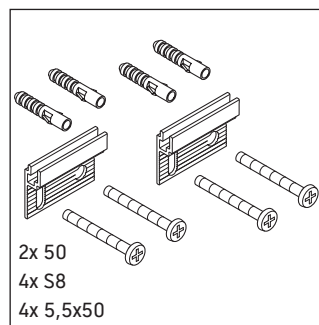

Luv

LU 9657

Montážní návod

A	B	C
mm	mm	mm
500	310	800

Pokyny k použití

Tato řada koupelnového nábytku splňuje normy a směrnice platné k datu expedice a byla navržena pro použití v koupelnách. Nábytek nesmí být přímo smáčen vodou, např. při sprchování.

V místě instalace musí být přípojka elektrické energie 110 V – 230 V.

Vyhrazujeme si technická zlepšení a optické změny zobrazených výrobků.

Návod k montáži

koupebnvého nábytku s elektrickým vedením

Bezpečnost