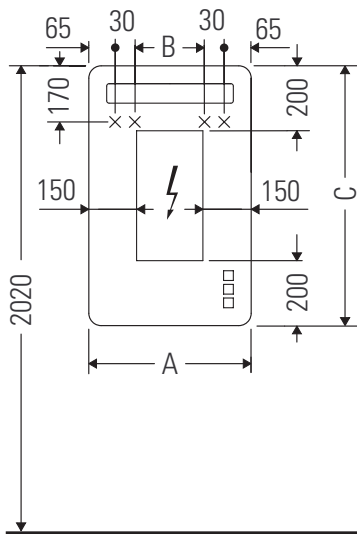

Luv

LU 9657

Montážní návod

A	B	C
mm	mm	mm
500	310	800

Pokyny k použití

Tato řada koupelnového nábytku splňuje normy a směrnice platné k datu expedice a byla navržena pro použití v koupelnách. Nábytek nesmí být přímo smáčen vodou, např. při sprchování.

V místě instalace musí být přípojka elektrické energie 110 V – 230 V.

Vyhrazujeme si technická zlepšení a optické změny zobrazených výrobků.

Návod k montáži

koupebnvého nábytku s elektrickým vedením

Bezpečnost

Třídy ochrany svítidel

Třída ochrany	Přípojovací kabel
I	H05VV-F, 3x 1,5 mm ²
II	H03VV-F, 2x 0,75 mm ²

Směrnice a normy

Výrobky Duravit splňují směrnice pro označení CE:

Značky a symboly

Symbol	Význam
>	Potřebná činnost