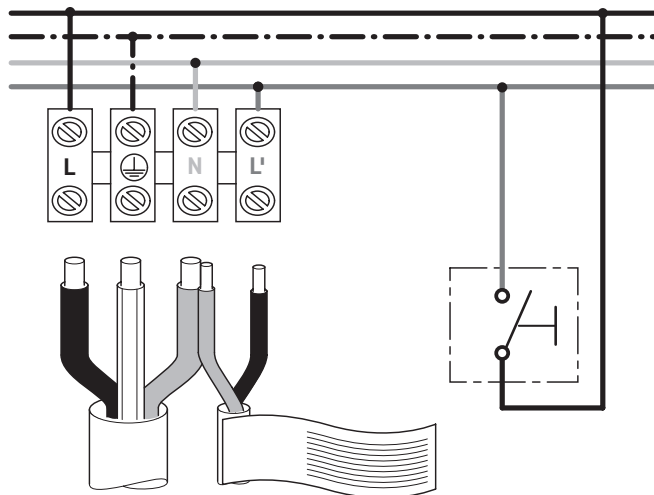

Volitelná přípojka externího tlačítka