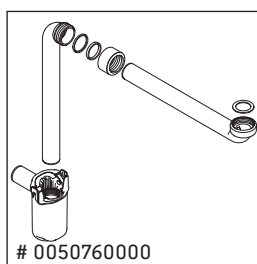

XViu

XV 4617

Montážní návod

Pokyny k použití

Tato řada koupelnového nábytku splňuje normy a směrnice platné k datu expedice a byla navržena pro použití v koupelnách. Nábytek nesmí být přímo smáčen vodou, např. při sprchování.