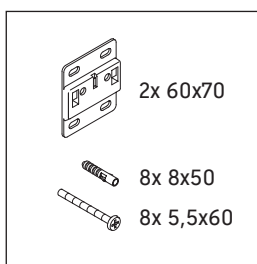

XViu

XV 4617

Montážní návod

Pokyny k použití

Tato řada koupelnového nábytku splňuje normy a směrnice platné k datu expedice a byla navržena pro použití v koupelnách. Nábytek nesmí být přímo smáčen vodou, např. při sprchování.