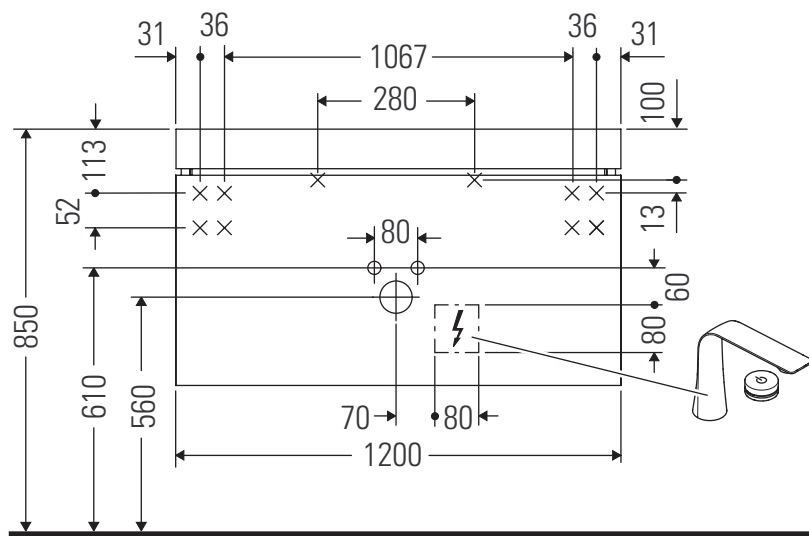

XViu

XV 4617

Montážní návod

Pokyny k použití

Tato řada koupelnového nábytku splňuje normy a směrnice platné k datu expedice a byla navržena pro použití v koupelnách. Nábytek nesmí být přímo smáčen vodou, např. při sprchování.