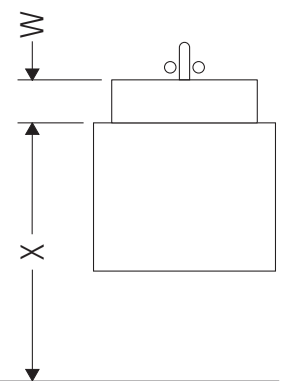

White Tulip # WT 4982 L/M/R

Montážní návod

W mm	X mm
120	780

White Tulip # 236243

W mm	X mm
120	780

White Tulip # 236243

Pokyny k použití

Tato řada koupelnového nábytku splňuje normy a směrnice platné k datu expedice a byla navržena pro použití v koupelnách. Nábytek nesmí být přímo smáčen vodou, např. při sprchování.

Vyhrazujeme si technická zlepšení a optické změny zobrazených výrobků.

White Tulip # WT 4982 L/M/R

Montážní návod

Pokyny k použití

Tato řada koupelnového nábytku splňuje normy a směrnice platné k datu expedice a byla navržena pro použití v koupelnách. Nábytek nesmí být přímo smáčen vodou, např. při sprchování.