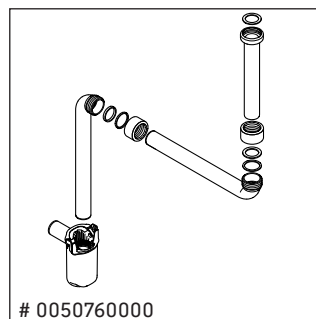

White Tulip # WT 4982 L/M/R

Montážní návod

W mm	X mm
120	780

White Tulip # 236243

W mm	X mm
120	780

White Tulip # 236243

Pokyny k použití

Tato řada koupelnového nábytku splňuje normy a směrnice platné k datu expedice a byla navržena pro použití v koupelnách. Nábytek nesmí být přímo smáčen vodou, např. při sprchování.

Vyhrazujeme si technická zlepšení a optické změny zobrazených výrobků.

White Tulip # WT 4982 L/M/R

Montážní návod

Pokyny k použití

Tato řada koupelnového nábytku splňuje normy a směrnice platné k datu expedice a byla navržena pro použití v koupelnách. Nábytek nesmí být přímo smáčen vodou, např. při sprchování.