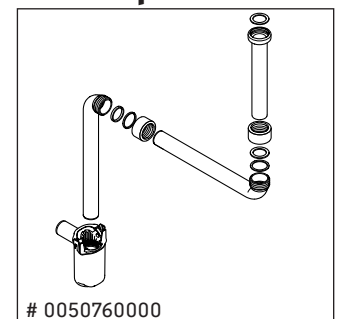

White Tulip # WT 4982 L/M/R

Montážní návod

W mm	X mm
120	780

White Tulip # 236243

W mm	X mm
120	780

White Tulip # 236243

Pokyny k použití

Tato řada koupelnového nábytku splňuje normy a směrnice platné k datu expedice a byla navržena pro použití v koupelnách. Nábytek nesmí být přímo smáčen vodou, např. při sprchování.

Vyhrazujeme si technická zlepšení a optické změny zobrazených výrobků.

White Tulip # WT 4982 L/M/R

Montážní návod

Pokyny k použití

Tato řada koupelnového nábytku splňuje normy a směrnice platné k datu expedice a byla navržena pro použití v koupelnách. Nábytek nesmí být přímo smáčen vodou, např. při sprchování.