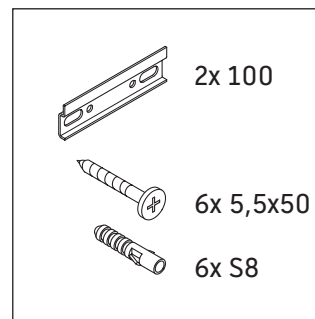

White Tulip # WT 4982 L/M/R

Montážní návod

W mm	X mm
120	780

White Tulip # 236243

W mm	X mm
120	780

White Tulip # 236243

Pokyny k použití

Tato řada koupelnového nábytku splňuje normy a směrnice platné k datu expedice a byla navržena pro použití v koupelnách. Nábytek nesmí být přímo smáčen vodou, např. při sprchování.

Vyhrazujeme si technická zlepšení a optické změny zobrazených výrobků.

White Tulip # WT 4982 L/M/R

Montážní návod

Pokyny k použití

Tato řada koupelnového nábytku splňuje normy a směrnice platné k datu expedice a byla navržena pro použití v koupelnách. Nábytek nesmí být přímo smáčen vodou, např. při sprchování.