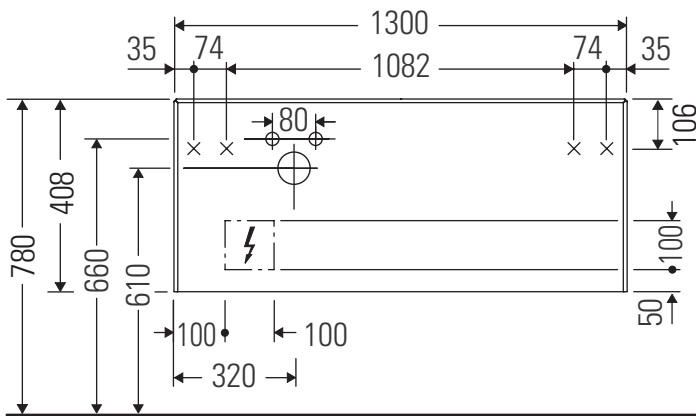

White Tulip # WT 4982 L/M/R

Montážní návod

W mm	X mm
120	780

White Tulip # 236243

W mm	X mm
120	780

White Tulip # 236243

Pokyny k použití

Tato řada koupelnového nábytku splňuje normy a směrnice platné k datu expedice a byla navržena pro použití v koupelnách. Nábytek nesmí být přímo smáčen vodou, např. při sprchování.

Vyhrazujeme si technická zlepšení a optické změny zobrazených výrobků.

White Tulip # WT 4982 L/M/R

Montážní návod

Pokyny k použití

Tato řada koupelnového nábytku splňuje normy a směrnice platné k datu expedice a byla navržena pro použití v koupelnách. Nábytek nesmí být přímo smáčen vodou, např. při sprchování.