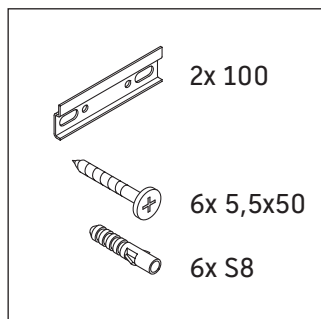

White Tulip # WT 4982 L/M/R

Montážní návod

W mm	X mm
120	780

White Tulip # 236243

W mm	X mm
120	780

White Tulip # 236243

Pokyny k použití

Tato řada koupelnového nábytku splňuje normy a směrnice platné k datu expedice a byla navržena pro použití v koupelnách. Nábytek nesmí být přímo smáčen vodou, např. při sprchování.

Vyhrazujeme si technická zlepšení a optické změny zobrazených výrobků.

White Tulip # WT 4982 L/M/R

Montážní návod

Pokyny k použití

Tato řada koupelnového nábytku splňuje normy a směrnice platné k datu expedice a byla navržena pro použití v koupelnách. Nábytek nesmí být přímo smáčen vodou, např. při sprchování.