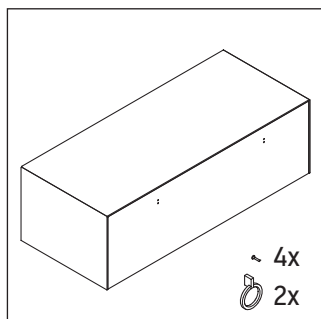

White Tulip # WT 4982 L/M/R

Montážní návod

Pokyny k použití

Tato řada koupelnového nábytku splňuje normy a směrnice platné k datu expedice a byla navržena pro použití v koupelnách. Nábytek nesmí být přímo smáčen vodou, např. při sprchování.

Vyhrazujeme si technická zlepšení a optické změny zobrazených výrobků.