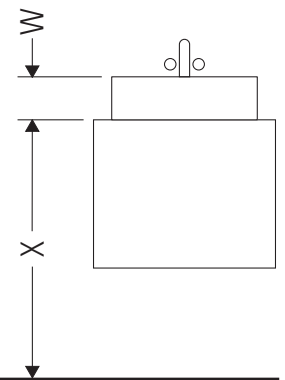

White Tulip # WT 4982 L/M/R

Montážní návod

W mm	X mm
120	780

White Tulip # 236243

W mm	X mm
120	780

White Tulip # 236243

Pokyny k použití

Tato řada koupelnového nábytku splňuje normy a směrnice platné k datu expedice a byla navržena pro použití v koupelnách. Nábytek nesmí být přímo smáčen vodou, např. při sprchování.

Vyhrazujeme si technická zlepšení a optické změny zobrazených výrobků.

White Tulip # WT 4982 L/M/R

Montážní návod

Pokyny k použití

Tato řada koupelnového nábytku splňuje normy a směrnice platné k datu expedice a byla navržena pro použití v koupelnách. Nábytek nesmí být přímo smáčen vodou, např. při sprchování.