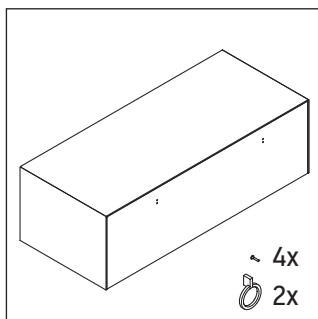

White Tulip # WT 4982 L/M/R

Montážní návod

W mm	X mm
120	780

White Tulip # 236243

W mm	X mm
120	780

White Tulip # 236243

Pokyny k použití

Tato řada koupelnového nábytku splňuje normy a směrnice platné k datu expedice a byla navržena pro použití v koupelnách. Nábytek nesmí být přímo smáčen vodou, např. při sprchování.