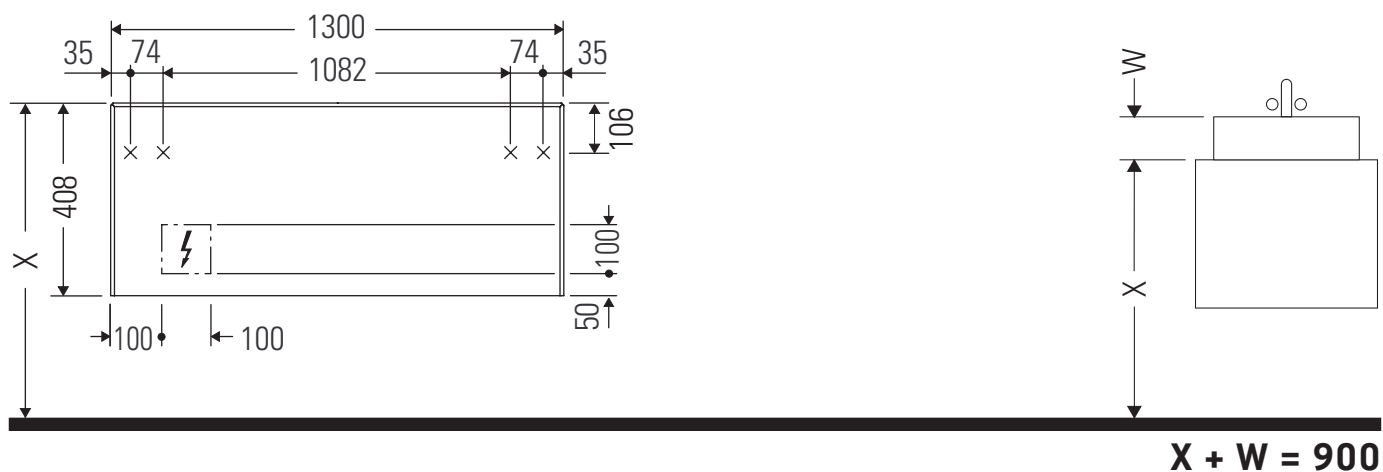

White Tulip # WT 4982 L/M/R

Montážní návod

W mm	X mm
120	780

White Tulip # 236243

W mm	X mm
120	780

White Tulip # 236243

Pokyny k použití

Tato řada koupelnového nábytku splňuje normy a směrnice platné k datu expedice a byla navržena pro použití v koupelnách. Nábytek nesmí být přímo smáčen vodou, např. při sprchování.

Vyhrazujeme si technická zlepšení a optické změny zobrazených výrobků.

White Tulip # WT 4982 L/M/R

Montážní návod

Pokyny k použití

Tato řada koupelnového nábytku splňuje normy a směrnice platné k datu expedice a byla navržena pro použití v koupelnách. Nábytek nesmí být přímo smáčen vodou, např. při sprchování.