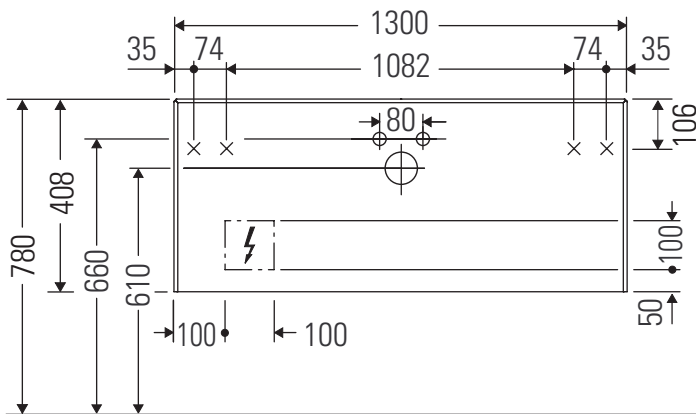

White Tulip # WT 4982 L/M/R

Montážní návod

W mm	X mm
120	780

White Tulip # 236243

W mm	X mm
120	780

White Tulip # 236243

Pokyny k použití

Tato řada koupelnového nábytku splňuje normy a směrnice platné k datu expedice a byla navržena pro použití v koupelnách. Nábytek nesmí být přímo smáčen vodou, např. při sprchování.

Vyhrazujeme si technická zlepšení a optické změny zobrazených výrobků.

White Tulip # WT 4982 L/M/R

Montážní návod

Pokyny k použití

Tato řada koupelnového nábytku splňuje normy a směrnice platné k datu expedice a byla navržena pro použití v koupelnách. Nábytek nesmí být přímo smáčen vodou, např. při sprchování.