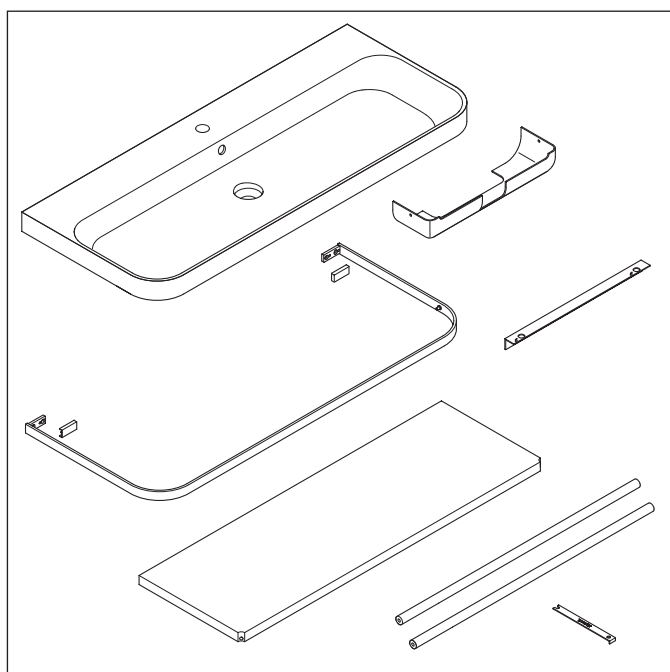

Happy D.2 Plus

HP 4739

Montážní návod

Pokyny k použití

Tato řada koupelnového nábytku splňuje normy a směrnice platné k datu expedice a byla navržena pro použití v koupelnách. Nábytek nesmí být přímo smáčen vodou, např. při sprchování.