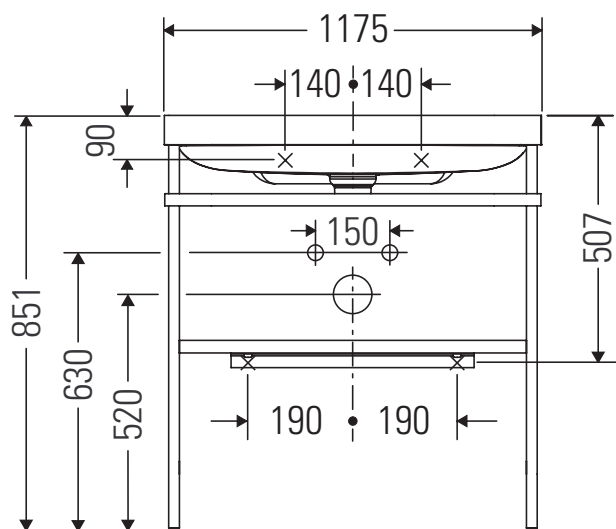

Happy D.2 Plus

HP 4739

Montážní návod

Pokyny k použití

Tato řada koupelnového nábytku splňuje normy a směrnice platné k datu expedice a byla navržena pro použití v koupelnách. Nábytek nesmí být přímo smáčen vodou, např. při sprchování.