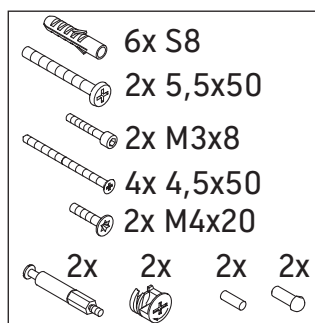

Happy D.2 Plus

HP 4739

Montážní návod

Pokyny k použití

Tato řada koupelnového nábytku splňuje normy a směrnice platné k datu expedice a byla navržena pro použití v koupelnách. Nábytek nesmí být přímo smáčen vodou, např. při sprchování.