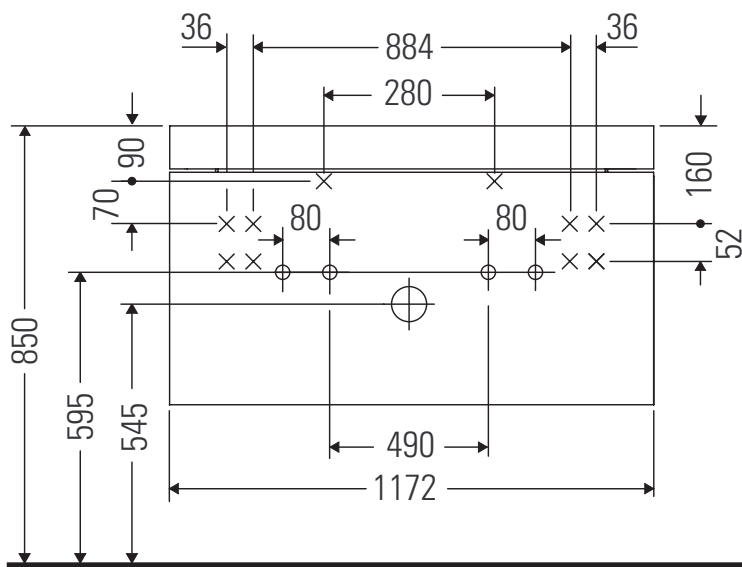

Happy D.2 Plus

HP 4640

Montážní návod

Pokyny k použití

Tato řada koupelnového nábytku splňuje normy a směrnice platné k datu expedice a byla navržena pro použití v koupelnách. Nábytek nesmí být přímo smáčen vodou, např. při sprchování.