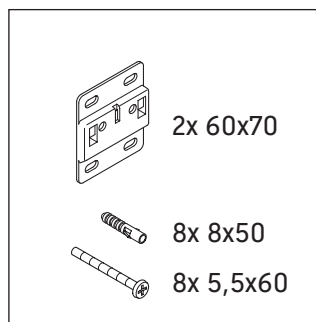

Sivida

SV 4653

Montážní návod

Sivida # 265003

Pokyny k použití

Tato řada koupelnového nábytku splňuje normy a směrnice platné k datu expedice a byla navržena pro použití v koupelnách. Nábytek nesmí být přímo smáčen vodou, např. při sprchování.