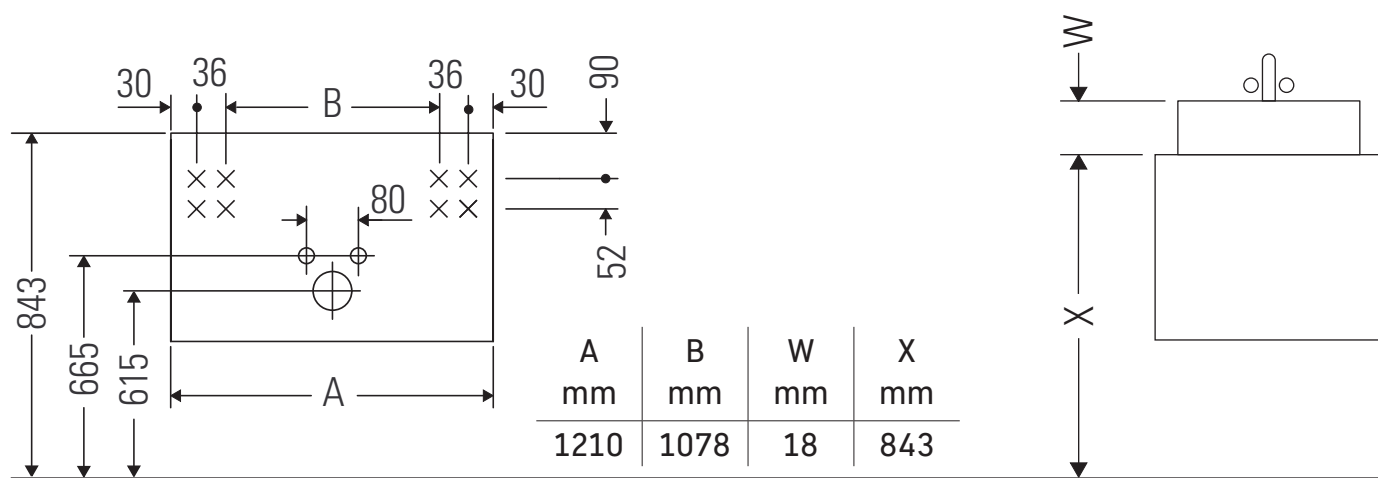

Sivida

SV 4653

Montážní návod

Sivida # 265003

Pokyny k použití

Tato řada koupelnového nábytku splňuje normy a směrnice platné k datu expedice a byla navržena pro použití v koupelnách. Nábytek nesmí být přímo smáčen vodou, např. při sprchování.