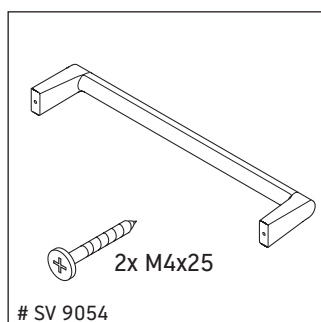

Sivida

SV 4653

Montážní návod

Sivida # 265003

Pokyny k použití

Tato řada koupelnového nábytku splňuje normy a směrnice platné k datu expedice a byla navržena pro použití v koupelnách. Nábytek nesmí být přímo smáčen vodou, např. při sprchování.