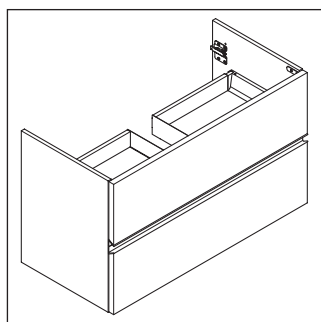

Sivida

SV 4653

Montážní návod

Sivida # 265003

Pokyny k použití

Tato řada koupelnového nábytku splňuje normy a směrnice platné k datu expedice a byla navržena pro použití v koupelnách. Nábytek nesmí být přímo smáčen vodou, např. při sprchování.