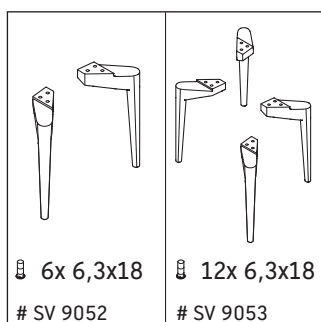

Sivida

SV 4653

Montážní návod

Sivida # 265003

Pokyny k použití

Tato řada koupelnového nábytku splňuje normy a směrnice platné k datu expedice a byla navržena pro použití v koupelnách. Nábytek nesmí být přímo smáčen vodou, např. při sprchování.