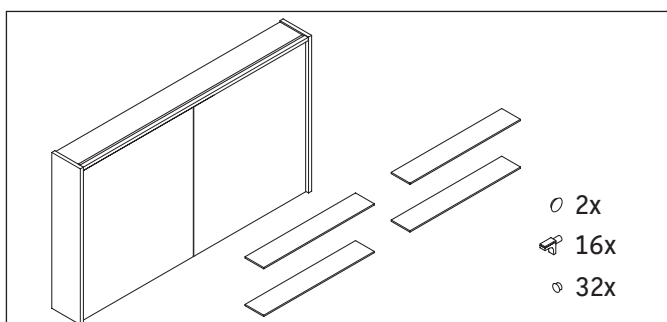

D-Code

DC 7108

Montážní návod

Pokyny k použití

Tato řada koupelnového nábytku splňuje normy a směrnice platné k datu expedice a byla navržena pro použití v koupelnách. Nábytek nesmí být přímo smáčen vodou, např. při sprchování.

V místě instalace musí být přípojka elektrické energie 110 V – 230 V.

Vzdálenost senzoru od reflexních povrchů = > 75 mm.

Vyhrazujeme si technická zlepšení a optické změny zobrazených výrobků.