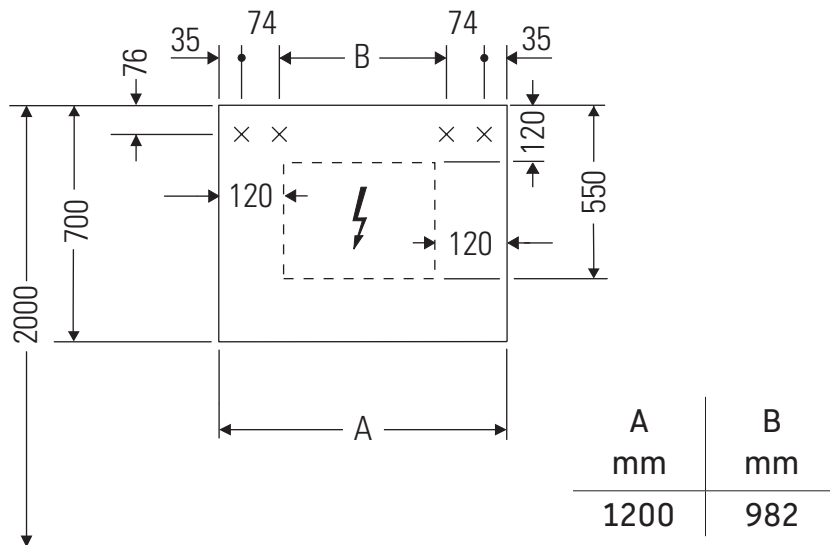

D-Code

DC 7108

Montážní návod

Pokyny k použití

Tato řada koupelnového nábytku splňuje normy a směrnice platné k datu expedice a byla navržena pro použití v koupelnách. Nábytek nesmí být přímo smáčen vodou, např. při sprchování.

V místě instalace musí být přípojka elektrické energie 110 V – 230 V.

Vzdálenost senzoru od reflexních povrchů = > 75 mm.

Vyhrazujeme si technická zlepšení a optické změny zobrazených výrobků.