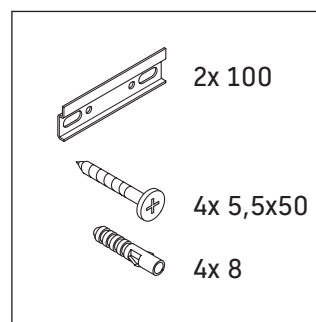

D-Code

DC 7108

Montážní návod

Pokyny k použití

Tato řada koupelnového nábytku splňuje normy a směrnice platné k datu expedice a byla navržena pro použití v koupelnách. Nábytek nesmí být přímo smáčen vodou, např. při sprchování.

V místě instalace musí být přípojka elektrické energie 110 V – 230 V.

Vzdálenost senzoru od reflexních povrchů = > 75 mm.

Vyhrazujeme si technická zlepšení a optické změny zobrazených výrobků.