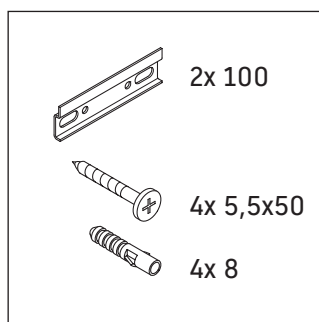

D-Code

DC 7107

Montážní návod

Pokyny k použití

Tato řada koupelnového nábytku splňuje normy a směrnice platné k datu expedice a byla navržena pro použití v koupelnách. Nábytek nesmí být přímo smáčen vodou, např. při sprchování.

V místě instalace musí být přípojka elektrické energie 110 V – 230 V.

Vzdálenost senzoru od reflexních povrchů = > 75 mm.

Vyhraujeme si technická zlepšení a optické změny zobrazených výrobků.