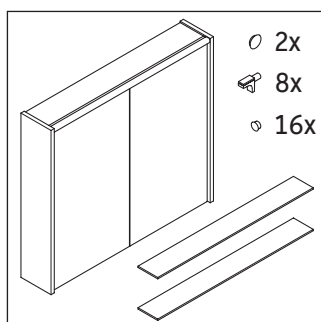

D-Code

DC 7107

Montážní návod

Pokyny k použití

Tato řada koupelnového nábytku splňuje normy a směrnice platné k datu expedice a byla navržena pro použití v koupelnách. Nábytek nesmí být přímo smáčen vodou, např. při sprchování.

V místě instalace musí být přípojka elektrické energie 110 V – 230 V.

Vzdálenost senzoru od reflexních povrchů = > 75 mm.

Vyhraujeme si technická zlepšení a optické změny zobrazených výrobků.