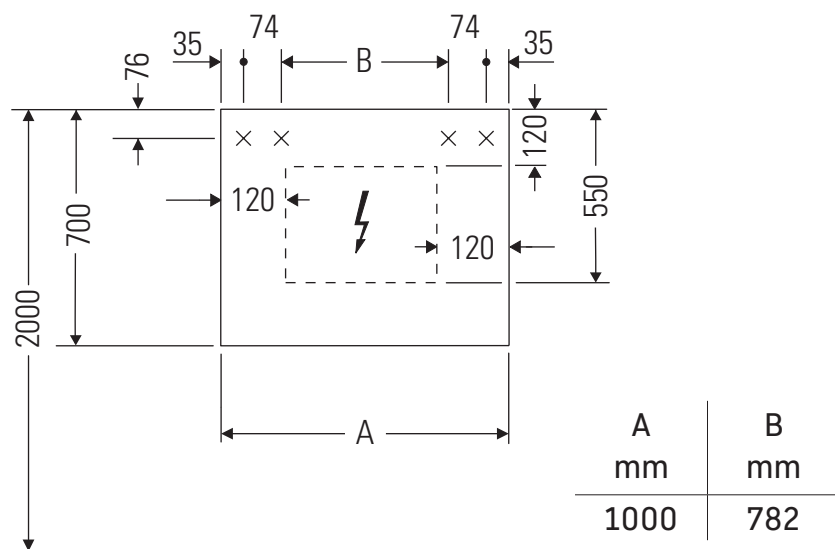

D-Code

DC 7107

Montážní návod

Pokyny k použití

Tato řada koupelnového nábytku splňuje normy a směrnice platné k datu expedice a byla navržena pro použití v koupelnách. Nábytek nesmí být přímo smáčen vodou, např. při sprchování.

V místě instalace musí být přípojka elektrické energie 110 V – 230 V.

Vzdálenost senzoru od reflexních povrchů = > 75 mm.

Vyhraujeme si technická zlepšení a optické změny zobrazených výrobků.