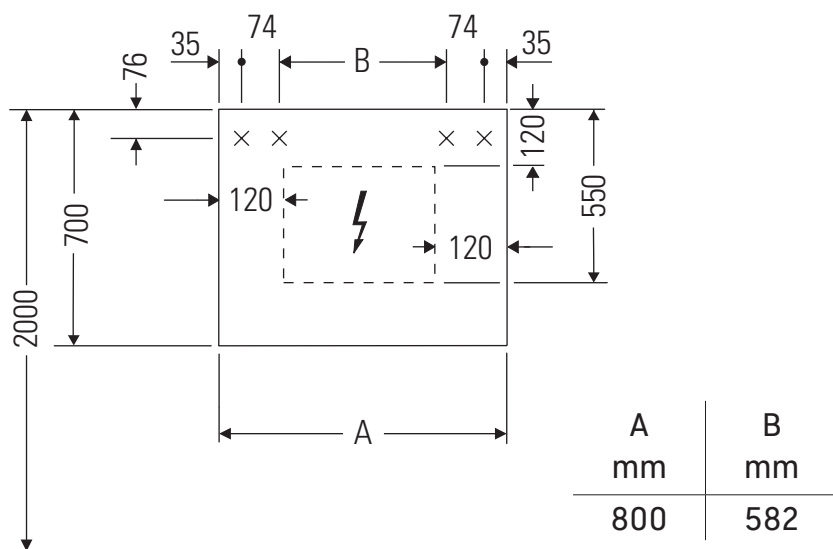

D-Code

DC 7106

Montážní návod

Pokyny k použití

Tato řada koupelnového nábytku splňuje normy a směrnice platné k datu expedice a byla navržena pro použití v koupelnách. Nábytek nesmí být přímo smáčen vodou, např. při sprchování.

V místě instalace musí být přípojka elektrické energie 110 V – 230 V.

Vzdálenost senzoru od reflexních povrchů = > 75 mm.

Vyhrazujeme si technická zlepšení a optické změny zobrazených výrobků.