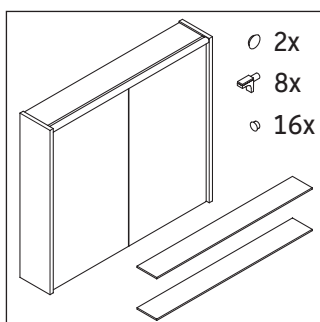

D-Code

DC 7106

Montážní návod

Pokyny k použití

Tato řada koupelnového nábytku splňuje normy a směrnice platné k datu expedice a byla navržena pro použití v koupelnách. Nábytek nesmí být přímo smáčen vodou, např. při sprchování.

V místě instalace musí být přípojka elektrické energie 110 V – 230 V.

Vzdálenost senzoru od reflexních povrchů = > 75 mm.

Vyhrazujeme si technická zlepšení a optické změny zobrazených výrobků.