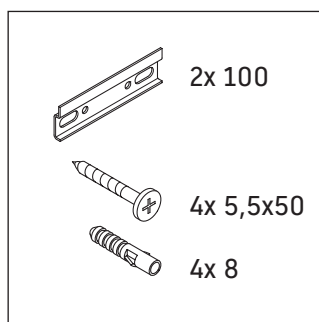

D-Code

DC 7106

Montážní návod

Pokyny k použití

Tato řada koupelnového nábytku splňuje normy a směrnice platné k datu expedice a byla navržena pro použití v koupelnách. Nábytek nesmí být přímo smáčen vodou, např. při sprchování.

V místě instalace musí být přípojka elektrické energie 110 V – 230 V.

Vzdálenost senzoru od reflexních povrchů = > 75 mm.

Vyhrazujeme si technická zlepšení a optické změny zobrazených výrobků.