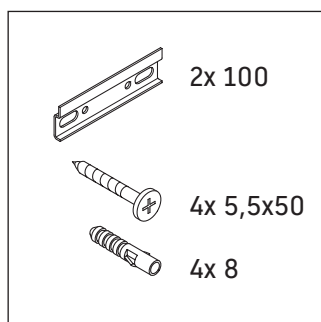

D-Code

DC 7105

Montážní návod

Pokyny k použití

Tato řada koupelnového nábytku splňuje normy a směrnice platné k datu expedice a byla navržena pro použití v koupelnách. Nábytek nesmí být přímo smáčen vodou, např. při sprchování.

V místě instalace musí být přípojka elektrické energie 110 V – 230 V.

Vzdálenost senzoru od reflexních povrchů = > 75 mm.

Vyhraujeme si technická zlepšení a optické změny zobrazených výrobků.