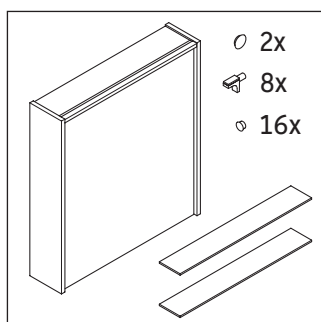

D-Code

DC 7105

Montážní návod

Pokyny k použití

Tato řada koupelnového nábytku splňuje normy a směrnice platné k datu expedice a byla navržena pro použití v koupelnách. Nábytek nesmí být přímo smáčen vodou, např. při sprchování.

V místě instalace musí být přípojka elektrické energie 110 V – 230 V.

Vzdálenost senzoru od reflexních povrchů = > 75 mm.

Vyhraujeme si technická zlepšení a optické změny zobrazených výrobků.