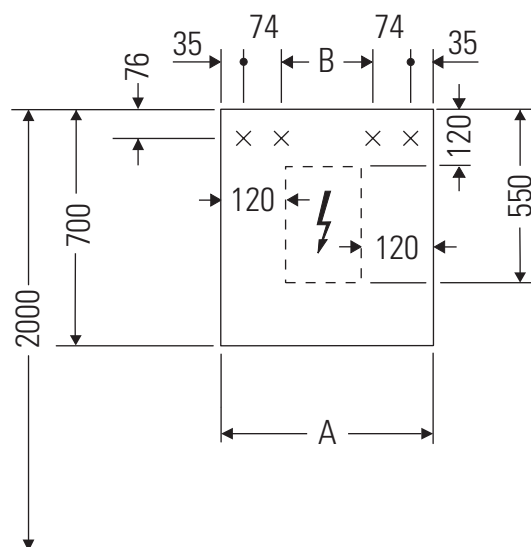

D-Code

DC 7105

Montážní návod

Pokyny k použití

Tato řada koupelnového nábytku splňuje normy a směrnice platné k datu expedice a byla navržena pro použití v koupelnách. Nábytek nesmí být přímo smáčen vodou, např. při sprchování.

V místě instalace musí být přípojka elektrické energie 110 V – 230 V.

Vzdálenost senzoru od reflexních povrchů = > 75 mm.

Vyhraujeme si technická zlepšení a optické změny zobrazených výrobků.