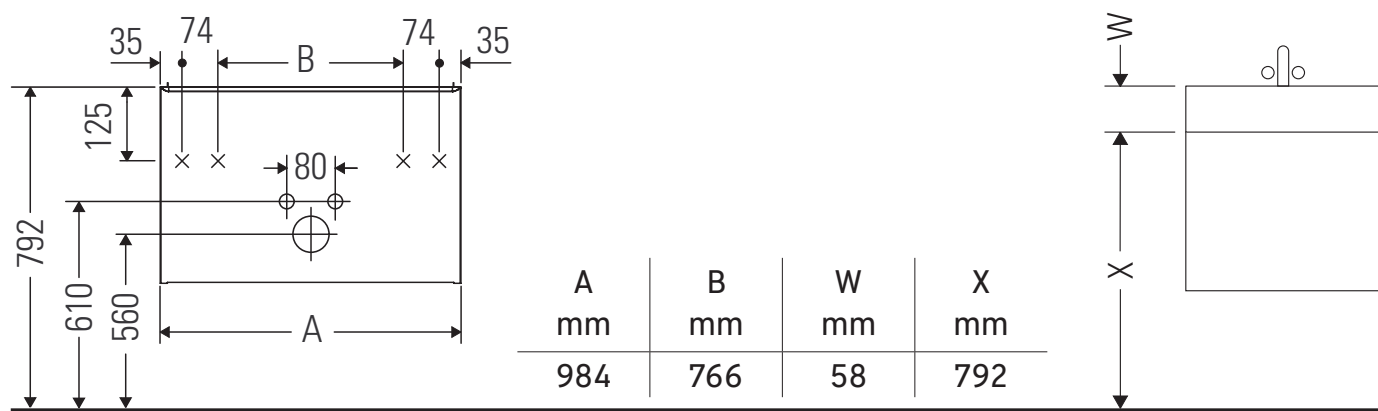

D-Code

DC 4673

Montážní návod

D-Code # 239910

Pokyny k použití

Tato řada koupelnového nábytku splňuje normy a směrnice platné k datu expedice a byla navržena pro použití v koupelnách. Nábytek nesmí být přímo smáčen vodou, např. při sprchování.