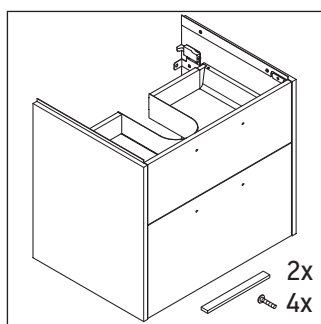

D-Code

DC 4673

Montážní návod

D-Code # 239910

Pokyny k použití

Tato řada koupelnového nábytku splňuje normy a směrnice platné k datu expedice a byla navržena pro použití v koupelnách. Nábytek nesmí být přímo smáčen vodou, např. při sprchování.