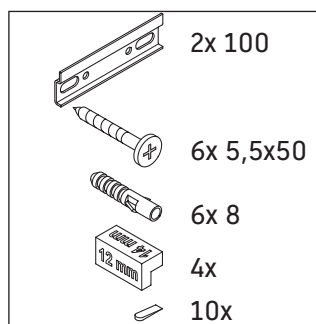

D-Code

DC 4673

Montážní návod

D-Code # 239910

Pokyny k použití

Tato řada koupelnového nábytku splňuje normy a směrnice platné k datu expedice a byla navržena pro použití v koupelnách. Nábytek nesmí být přímo smáčen vodou, např. při sprchování.