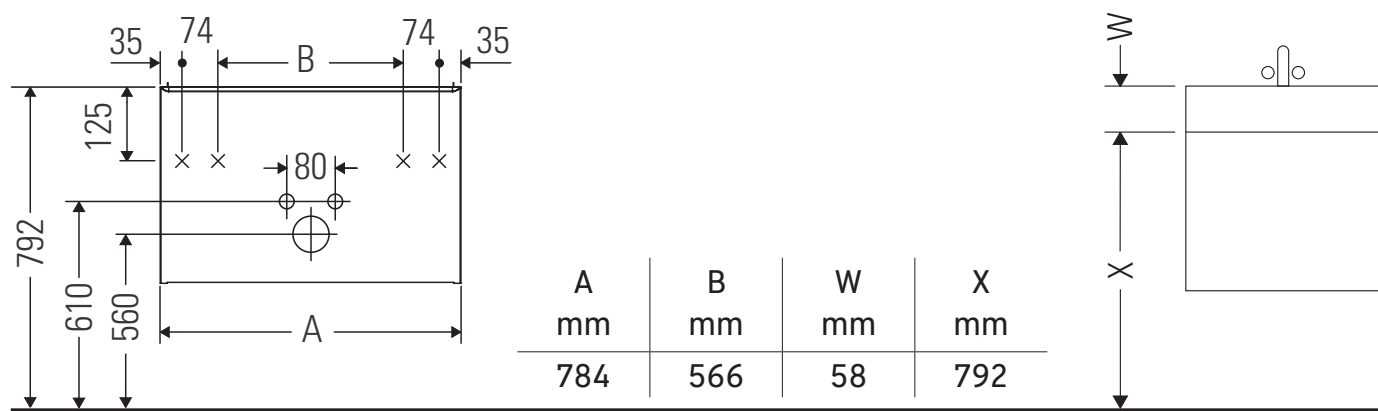

D-Code

DC 4672

Montážní návod

D-Code # 239980

Pokyny k použití

Tato řada koupelnového nábytku splňuje normy a směrnice platné k datu expedice a byla navržena pro použití v koupelnách. Nábytek nesmí být přímo smáčen vodou, např. při sprchování.