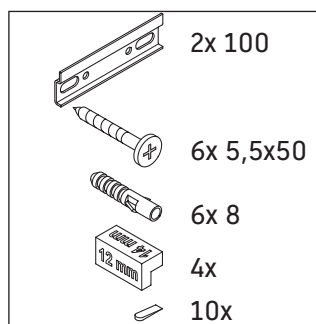

D-Code

DC 4672

Montážní návod

D-Code # 239980

Pokyny k použití

Tato řada koupelnového nábytku splňuje normy a směrnice platné k datu expedice a byla navržena pro použití v koupelnách. Nábytek nesmí být přímo smáčen vodou, např. při sprchování.