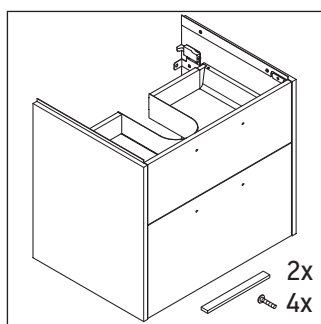

D-Code

DC 4672

Montážní návod

D-Code # 239980

Pokyny k použití

Tato řada koupelnového nábytku splňuje normy a směrnice platné k datu expedice a byla navržena pro použití v koupelnách. Nábytek nesmí být přímo smáčen vodou, např. při sprchování.