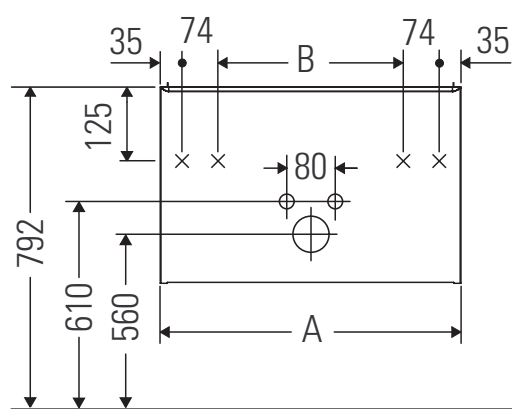

D-Code

DC 4671

Montážní návod

A mm	B mm	W mm	X mm
634	416	58	792

D-Code # 239965

Pokyny k použití

Tato řada koupelnového nábytku splňuje normy a směrnice platné k datu expedice a byla navržena pro použití v koupelnách. Nábytek nesmí být přímo smáčen vodou, např. při sprchování.