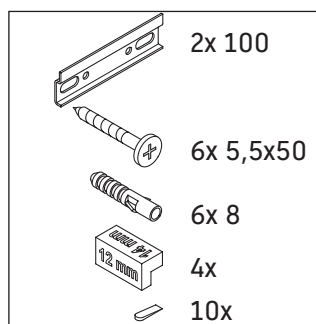

D-Code

DC 4671

Montážní návod

A mm	B mm	W mm	X mm
634	416	58	792

D-Code # 239965

Pokyny k použití

Tato řada koupelnového nábytku splňuje normy a směrnice platné k datu expedice a byla navržena pro použití v koupelnách. Nábytek nesmí být přímo smáčen vodou, např. při sprchování.