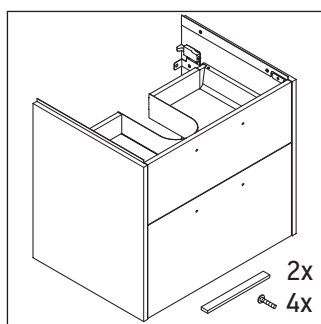

D-Code

DC 4671

Montážní návod

A mm	B mm	W mm	X mm
634	416	58	792

D-Code # 239965

Pokyny k použití

Tato řada koupelnového nábytku splňuje normy a směrnice platné k datu expedice a byla navržena pro použití v koupelnách. Nábytek nesmí být přímo smáčen vodou, např. při sprchování.