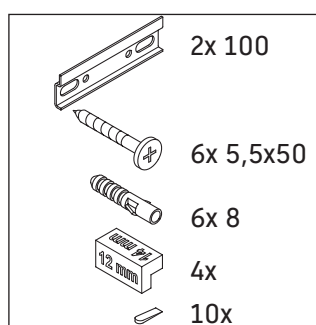

D-Code

DC 4670

Montážní návod

D-Code # 239960

Pokyny k použití

Tato řada koupelnového nábytku splňuje normy a směrnice platné k datu expedice a byla navržena pro použití v koupelnách. Nábytek nesmí být přímo smáčen vodou, např. při sprchování.