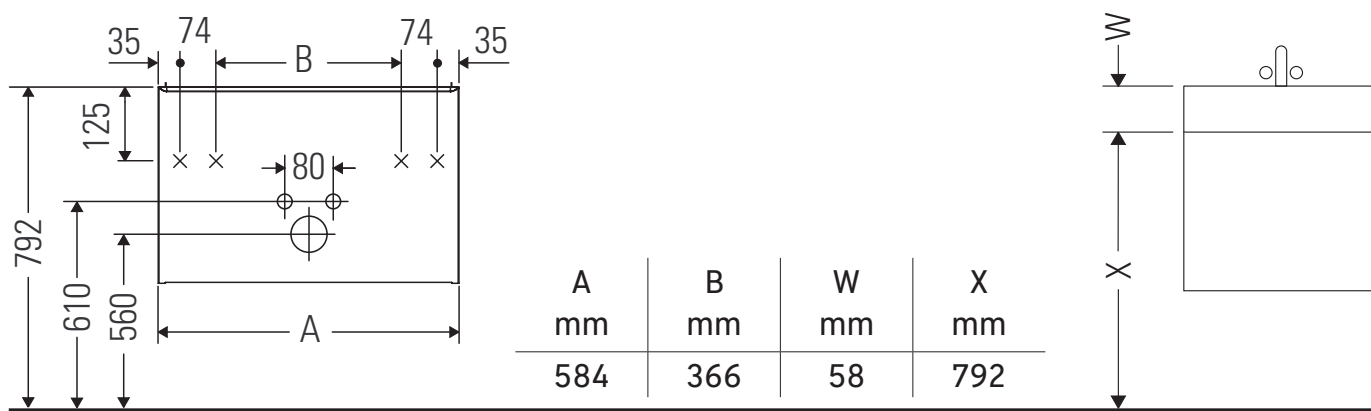

D-Code

DC 4670

Montážní návod

D-Code # 239960

Pokyny k použití

Tato řada koupelnového nábytku splňuje normy a směrnice platné k datu expedice a byla navržena pro použití v koupelnách. Nábytek nesmí být přímo smáčen vodou, např. při sprchování.