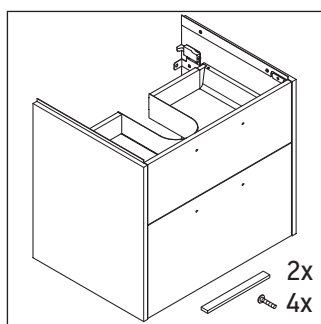

D-Code

DC 4670

Montážní návod

D-Code # 239960

Pokyny k použití

Tato řada koupelnového nábytku splňuje normy a směrnice platné k datu expedice a byla navržena pro použití v koupelnách. Nábytek nesmí být přímo smáčen vodou, např. při sprchování.