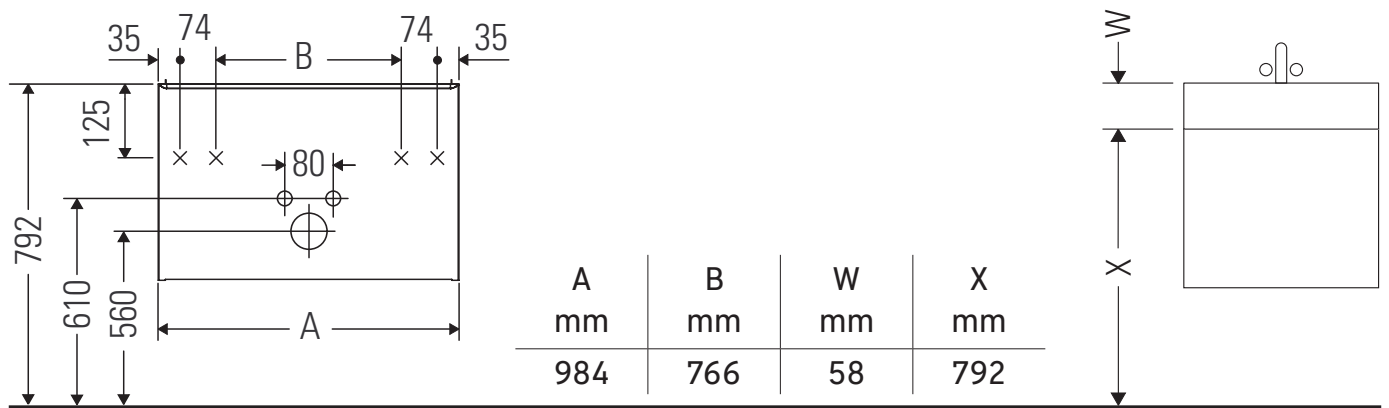

D-Code

DC 4668

Montážní návod

D-Code # 239910

Pokyny k použití

Tato řada koupelnového nábytku splňuje normy a směrnice platné k datu expedice a byla navržena pro použití v koupelnách. Nábytek nesmí být přímo smáčen vodou, např. při sprchování.