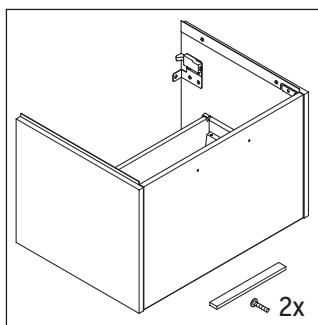

D-Code

DC 4668

Montážní návod

D-Code # 239910

Pokyny k použití

Tato řada koupelnového nábytku splňuje normy a směrnice platné k datu expedice a byla navržena pro použití v koupelnách. Nábytek nesmí být přímo smáčen vodou, např. při sprchování.