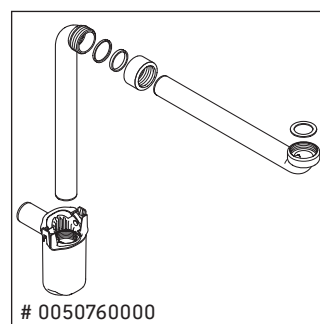

## Montážní návod

D-Code # 239980