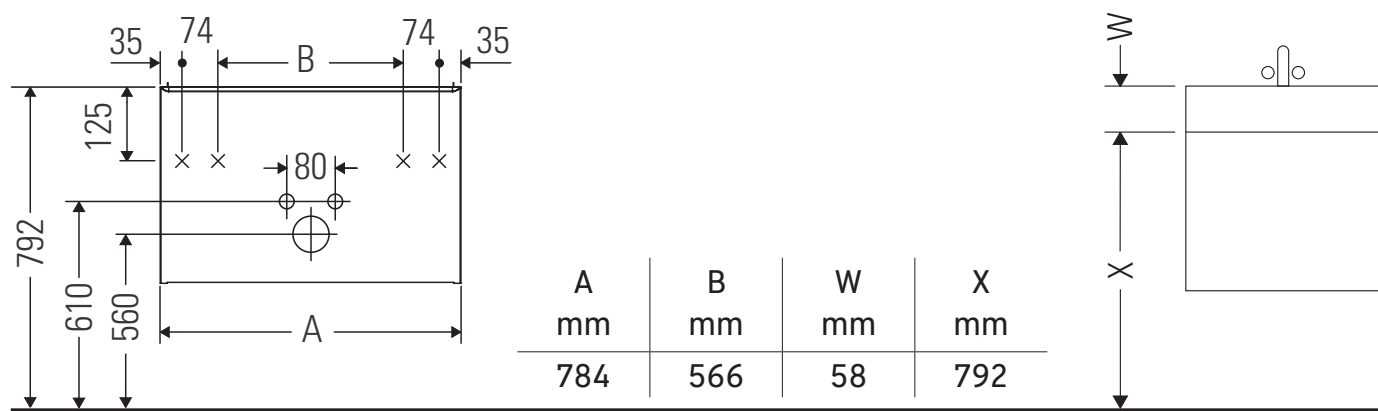

## Montážní návod

D-Code # 239980