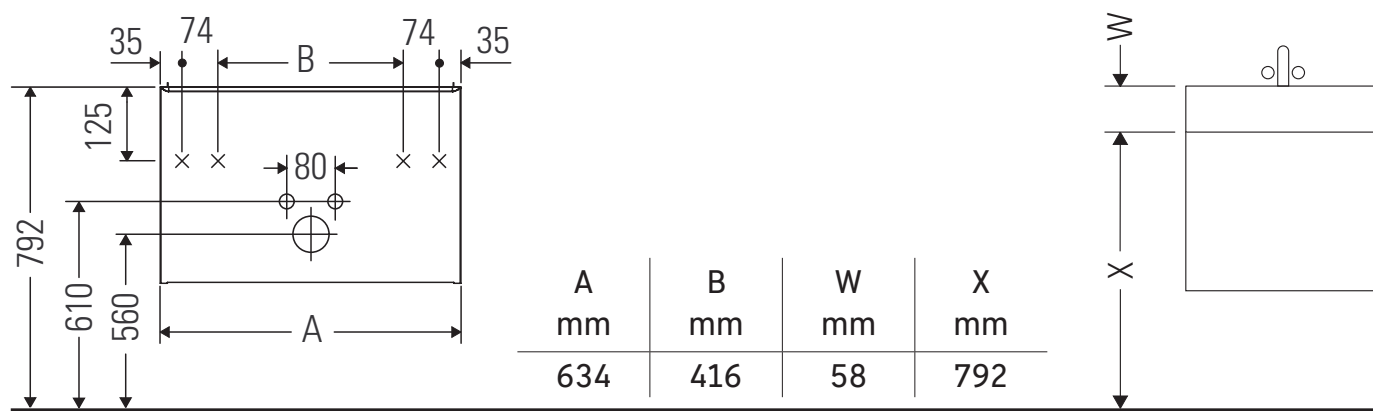

D-Code

DC 4666

Montážní návod

D-Code # 239965

Pokyny k použití

Tato řada koupelnového nábytku splňuje normy a směrnice platné k datu expedice a byla navržena pro použití v koupelnách. Nábytek nesmí být přímo smáčen vodou, např. při sprchování.