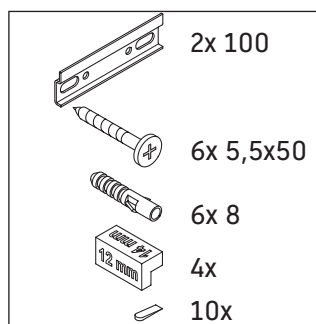

D-Code

DC 4666

Montážní návod

D-Code # 239965

Pokyny k použití

Tato řada koupelnového nábytku splňuje normy a směrnice platné k datu expedice a byla navržena pro použití v koupelnách. Nábytek nesmí být přímo smáčen vodou, např. při sprchování.