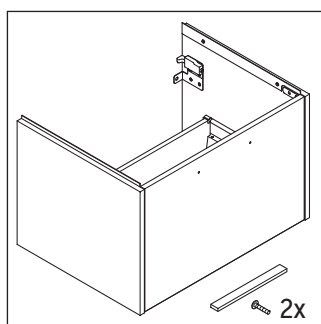

D-Code

DC 4666

Montážní návod

D-Code # 239965

Pokyny k použití

Tato řada koupelnového nábytku splňuje normy a směrnice platné k datu expedice a byla navržena pro použití v koupelnách. Nábytek nesmí být přímo smáčen vodou, např. při sprchování.