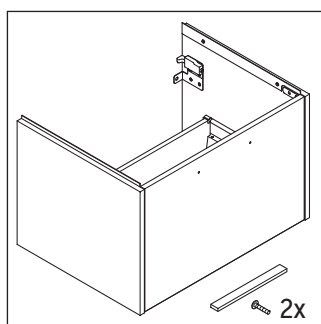

D-Code

DC 4665

Montážní návod

D-Code # 239960

Pokyny k použití

Tato řada koupelnového nábytku splňuje normy a směrnice platné k datu expedice a byla navržena pro použití v koupelnách. Nábytek nesmí být přímo smáčen vodou, např. při sprchování.