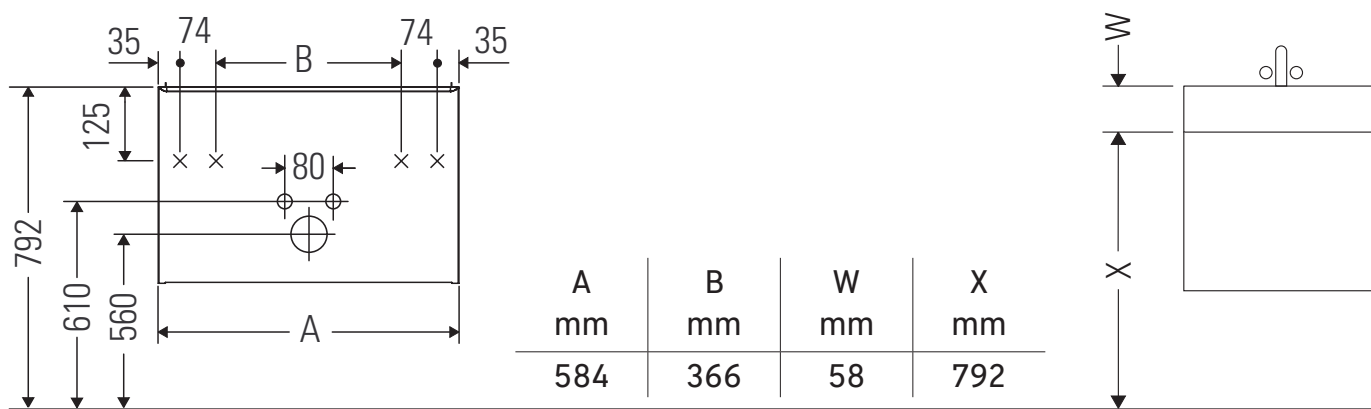

D-Code

DC 4665

Montážní návod

D-Code # 239960

Pokyny k použití

Tato řada koupelnového nábytku splňuje normy a směrnice platné k datu expedice a byla navržena pro použití v koupelnách. Nábytek nesmí být přímo smáčen vodou, např. při sprchování.