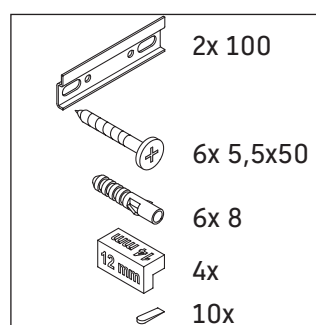

D-Code

DC 4665

Montážní návod

D-Code # 239960

Pokyny k použití

Tato řada koupelnového nábytku splňuje normy a směrnice platné k datu expedice a byla navržena pro použití v koupelnách. Nábytek nesmí být přímo smáčen vodou, např. při sprchování.