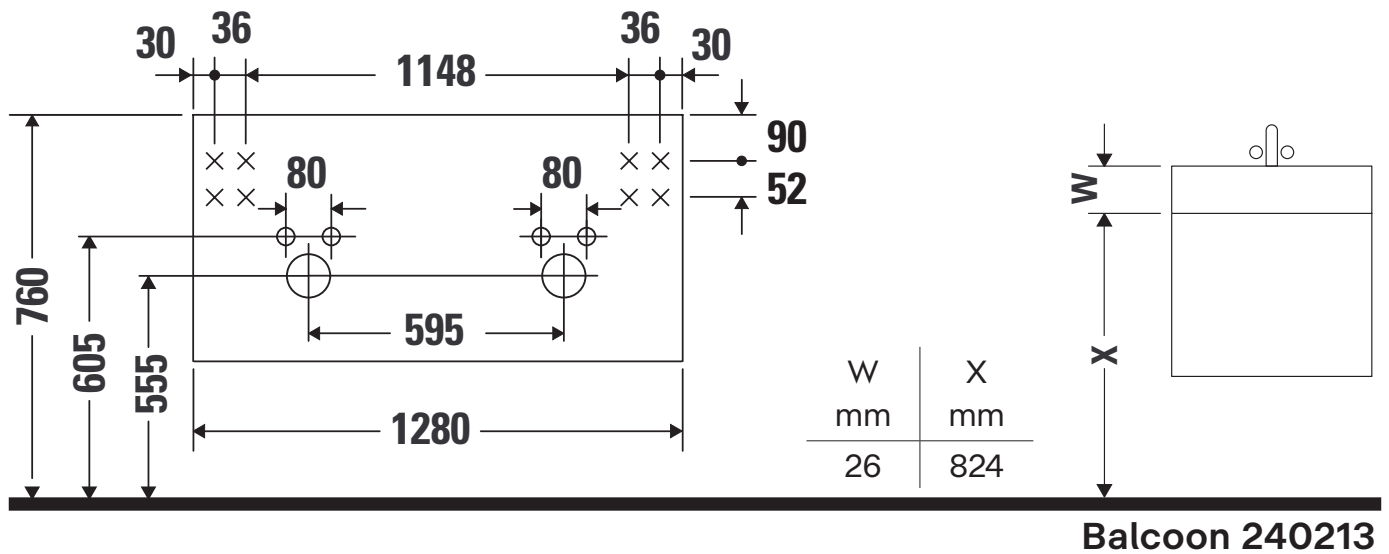

Balcoon

BA 4729

Montážní návod

Pokyny k použití

Tato řada koupelnového nábytku splňuje normy a směrnice platné k datu expedice a byla navržena pro použití v koupelnách. Nábytek nesmí být přímo smáčen vodou, např. při sprchování.