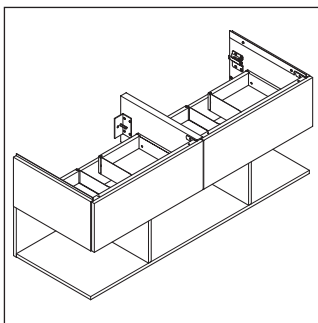

Balcoon

BA 4729

Montážní návod

Pokyny k použití

Tato řada koupelnového nábytku splňuje normy a směrnice platné k datu expedice a byla navržena pro použití v koupelnách. Nábytek nesmí být přímo smáčen vodou, např. při sprchování.