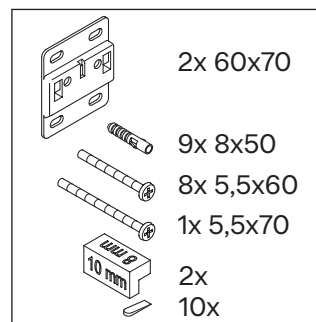

Balcoon

BA 4729

Montážní návod

Pokyny k použití

Tato řada koupelnového nábytku splňuje normy a směrnice platné k datu expedice a byla navržena pro použití v koupelnách. Nábytek nesmí být přímo smáčen vodou, např. při sprchování.