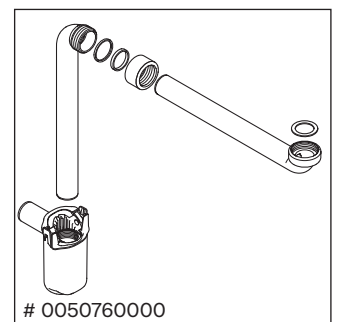

Balcoon

BA 4729

Montážní návod

Pokyny k použití

Tato řada koupelnového nábytku splňuje normy a směrnice platné k datu expedice a byla navržena pro použití v koupelnách. Nábytek nesmí být přímo smáčen vodou, např. při sprchování.