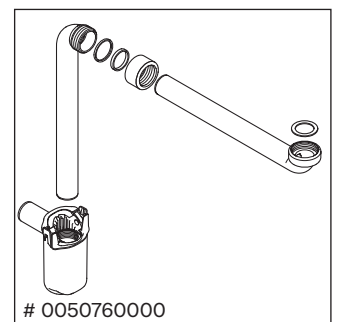

Balcoon

BA 4727

Montážní návod

Pokyny k použití

Tato řada koupelnového nábytku splňuje normy a směrnice platné k datu expedice a byla navržena pro použití v koupelnách. Nábytek nesmí být přímo smáčen vodou, např. při sprchování.