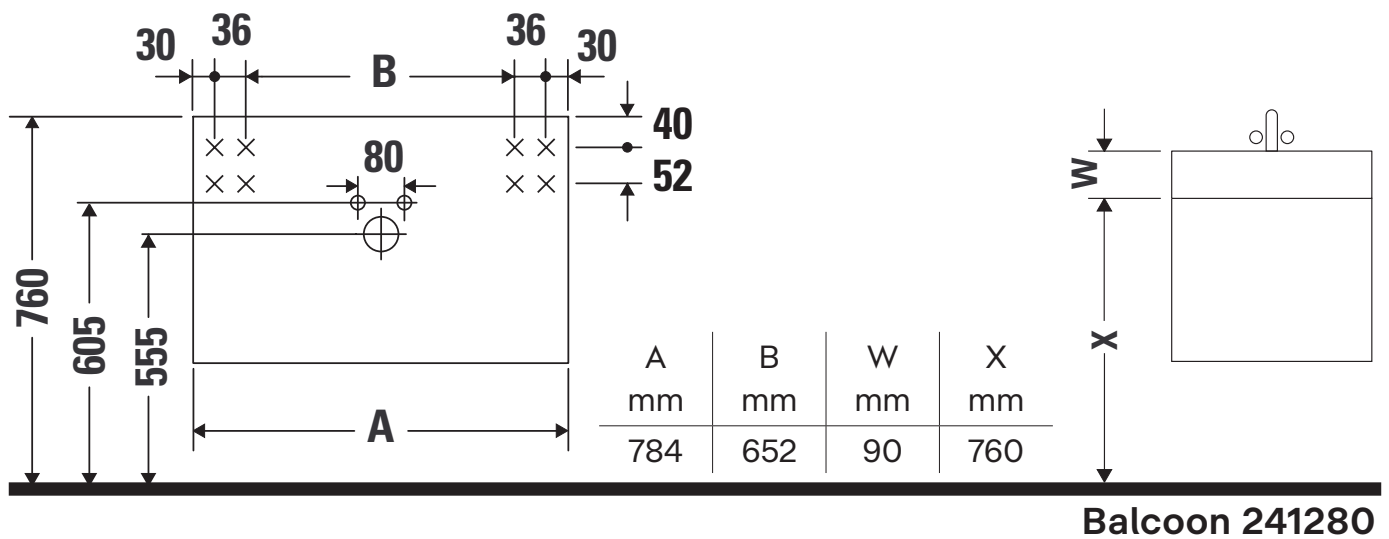

Balcoon

BA 4727

Montážní návod

Pokyny k použití

Tato řada koupelnového nábytku splňuje normy a směrnice platné k datu expedice a byla navržena pro použití v koupelnách. Nábytek nesmí být přímo smáčen vodou, např. při sprchování.