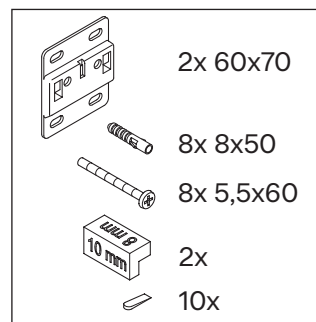

Balcoon

BA 4727

Montážní návod

Pokyny k použití

Tato řada koupelnového nábytku splňuje normy a směrnice platné k datu expedice a byla navržena pro použití v koupelnách. Nábytek nesmí být přímo smáčen vodou, např. při sprchování.