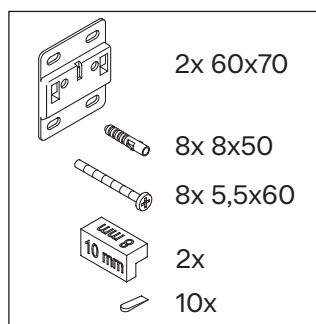

Balcoon

BA 4726

Montážní návod

Balcoon 241260

Pokyny k použití

Tato řada koupelnového nábytku splňuje normy a směrnice platné k datu expedice a byla navržena pro použití v koupelnách. Nábytek nesmí být přímo smáčen vodou, např. při sprchování.