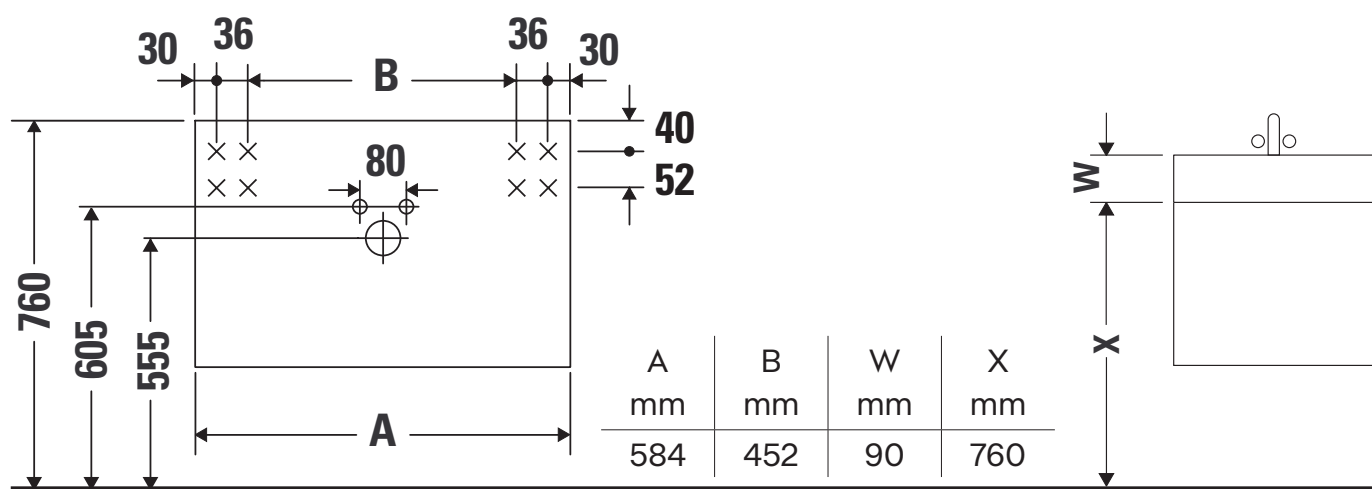

Balcoon

BA 4726

Montážní návod

Balcoon 241260

Pokyny k použití

Tato řada koupelnového nábytku splňuje normy a směrnice platné k datu expedice a byla navržena pro použití v koupelnách. Nábytek nesmí být přímo smáčen vodou, např. při sprchování.