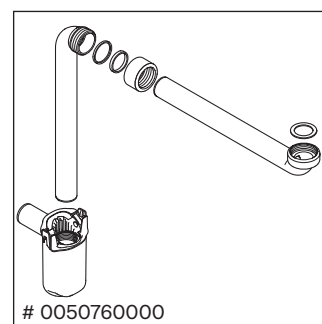

Balcoon

BA 4726

Montážní návod

Balcoon 241260

Pokyny k použití

Tato řada koupelnového nábytku splňuje normy a směrnice platné k datu expedice a byla navržena pro použití v koupelnách. Nábytek nesmí být přímo smáčen vodou, např. při sprchování.