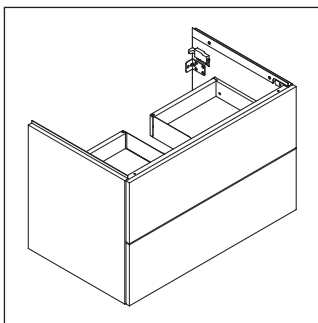

Balcoon

BA 4724

Montážní návod

Pokyny k použití

Tato řada koupelnového nábytku splňuje normy a směrnice platné k datu expedice a byla navržena pro použití v koupelnách. Nábytek nesmí být přímo smáčen vodou, např. při sprchování.