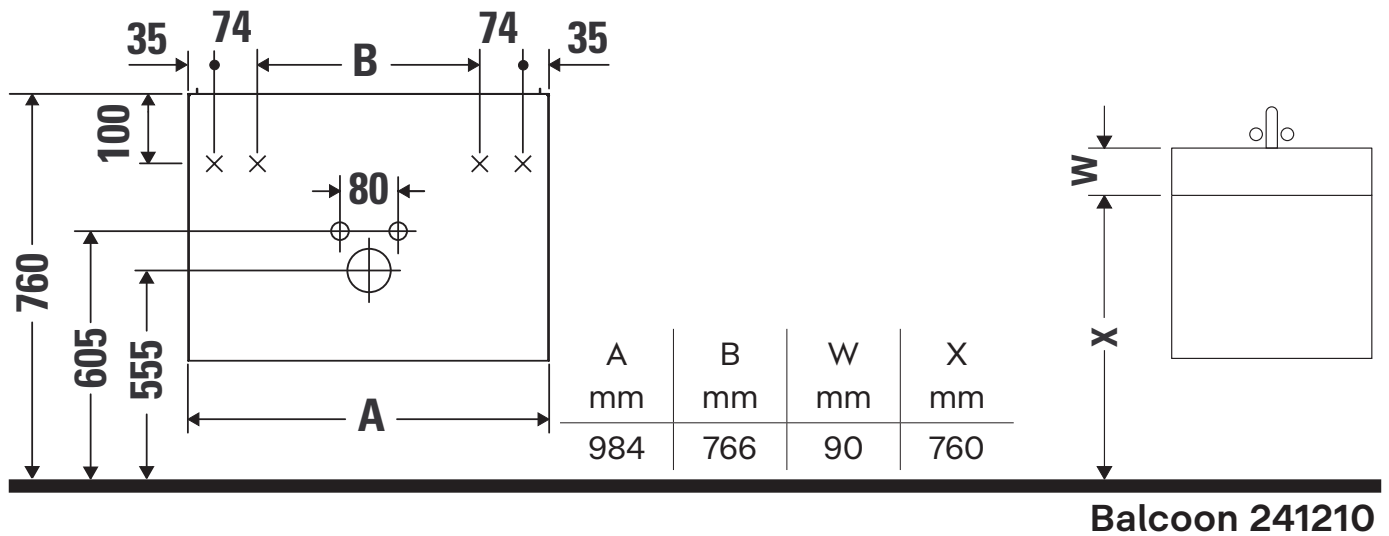

Balcoon

BA 4724

Montážní návod

Pokyny k použití

Tato řada koupelnového nábytku splňuje normy a směrnice platné k datu expedice a byla navržena pro použití v koupelnách. Nábytek nesmí být přímo smáčen vodou, např. při sprchování.