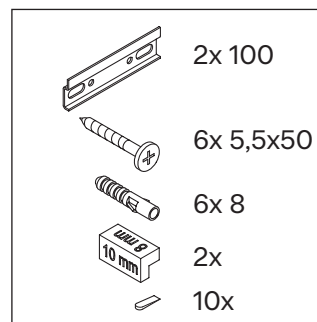

Balcoon

BA 4724

Montážní návod

Pokyny k použití

Tato řada koupelnového nábytku splňuje normy a směrnice platné k datu expedice a byla navržena pro použití v koupelnách. Nábytek nesmí být přímo smáčen vodou, např. při sprchování.