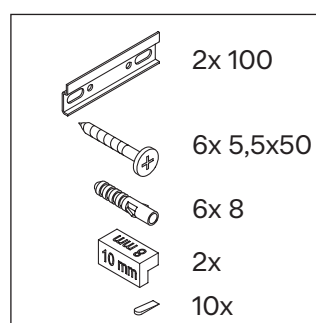

Balcoon

BA 4723

Montážní návod

Balcoon 241280

Pokyny k použití

Tato řada koupelnového nábytku splňuje normy a směrnice platné k datu expedice a byla navržena pro použití v koupelnách. Nábytek nesmí být přímo smáčen vodou, např. při sprchování.