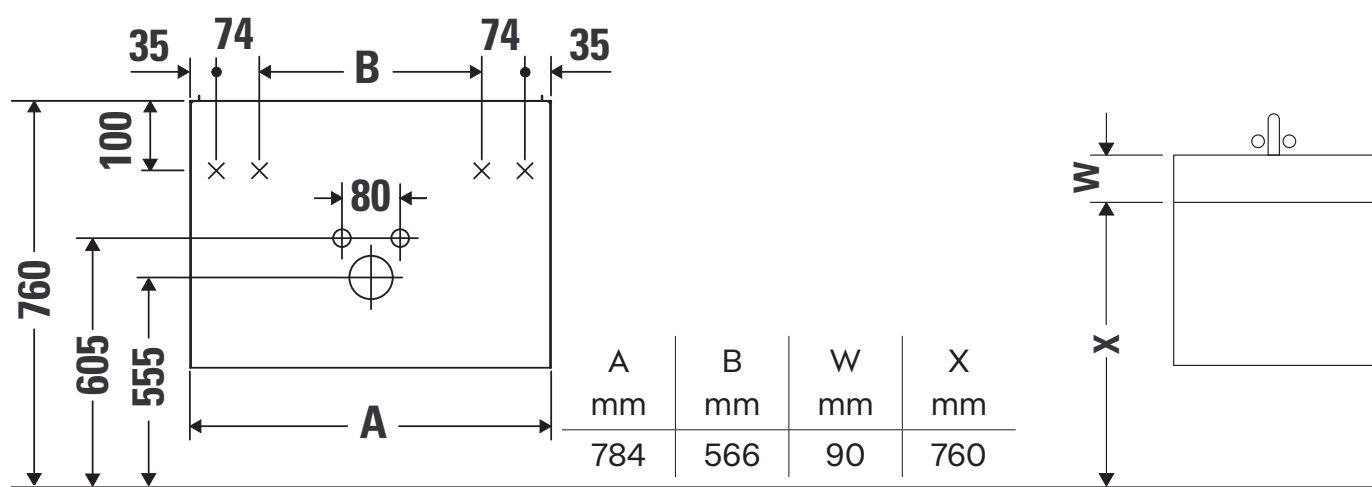

Balcoon

BA 4723

Montážní návod

Balcoon 241280

Pokyny k použití

Tato řada koupelnového nábytku splňuje normy a směrnice platné k datu expedice a byla navržena pro použití v koupelnách. Nábytek nesmí být přímo smáčen vodou, např. při sprchování.