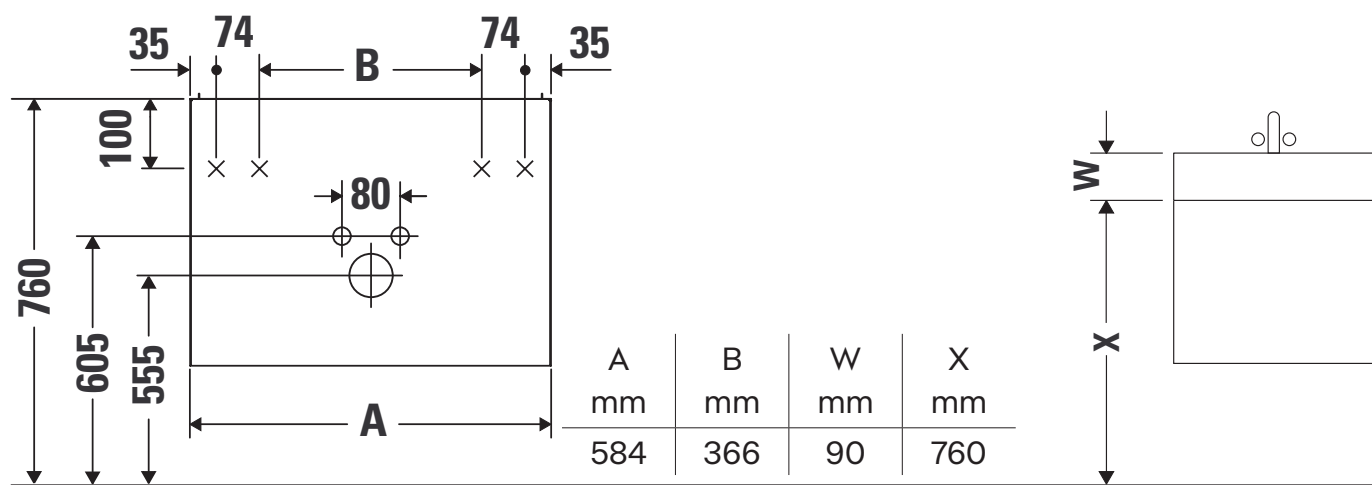

Balcoon

BA 4722

Montážní návod

Balcoon 241260

Pokyny k použití

Tato řada koupelnového nábytku splňuje normy a směrnice platné k datu expedice a byla navržena pro použití v koupelnách. Nábytek nesmí být přímo smáčen vodou, např. při sprchování.