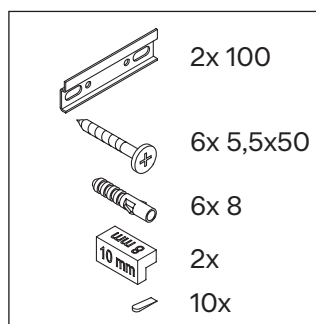

Balcoon

BA 4722

Montážní návod

Balcoon 241260

Pokyny k použití

Tato řada koupelnového nábytku splňuje normy a směrnice platné k datu expedice a byla navržena pro použití v koupelnách. Nábytek nesmí být přímo smáčen vodou, např. při sprchování.